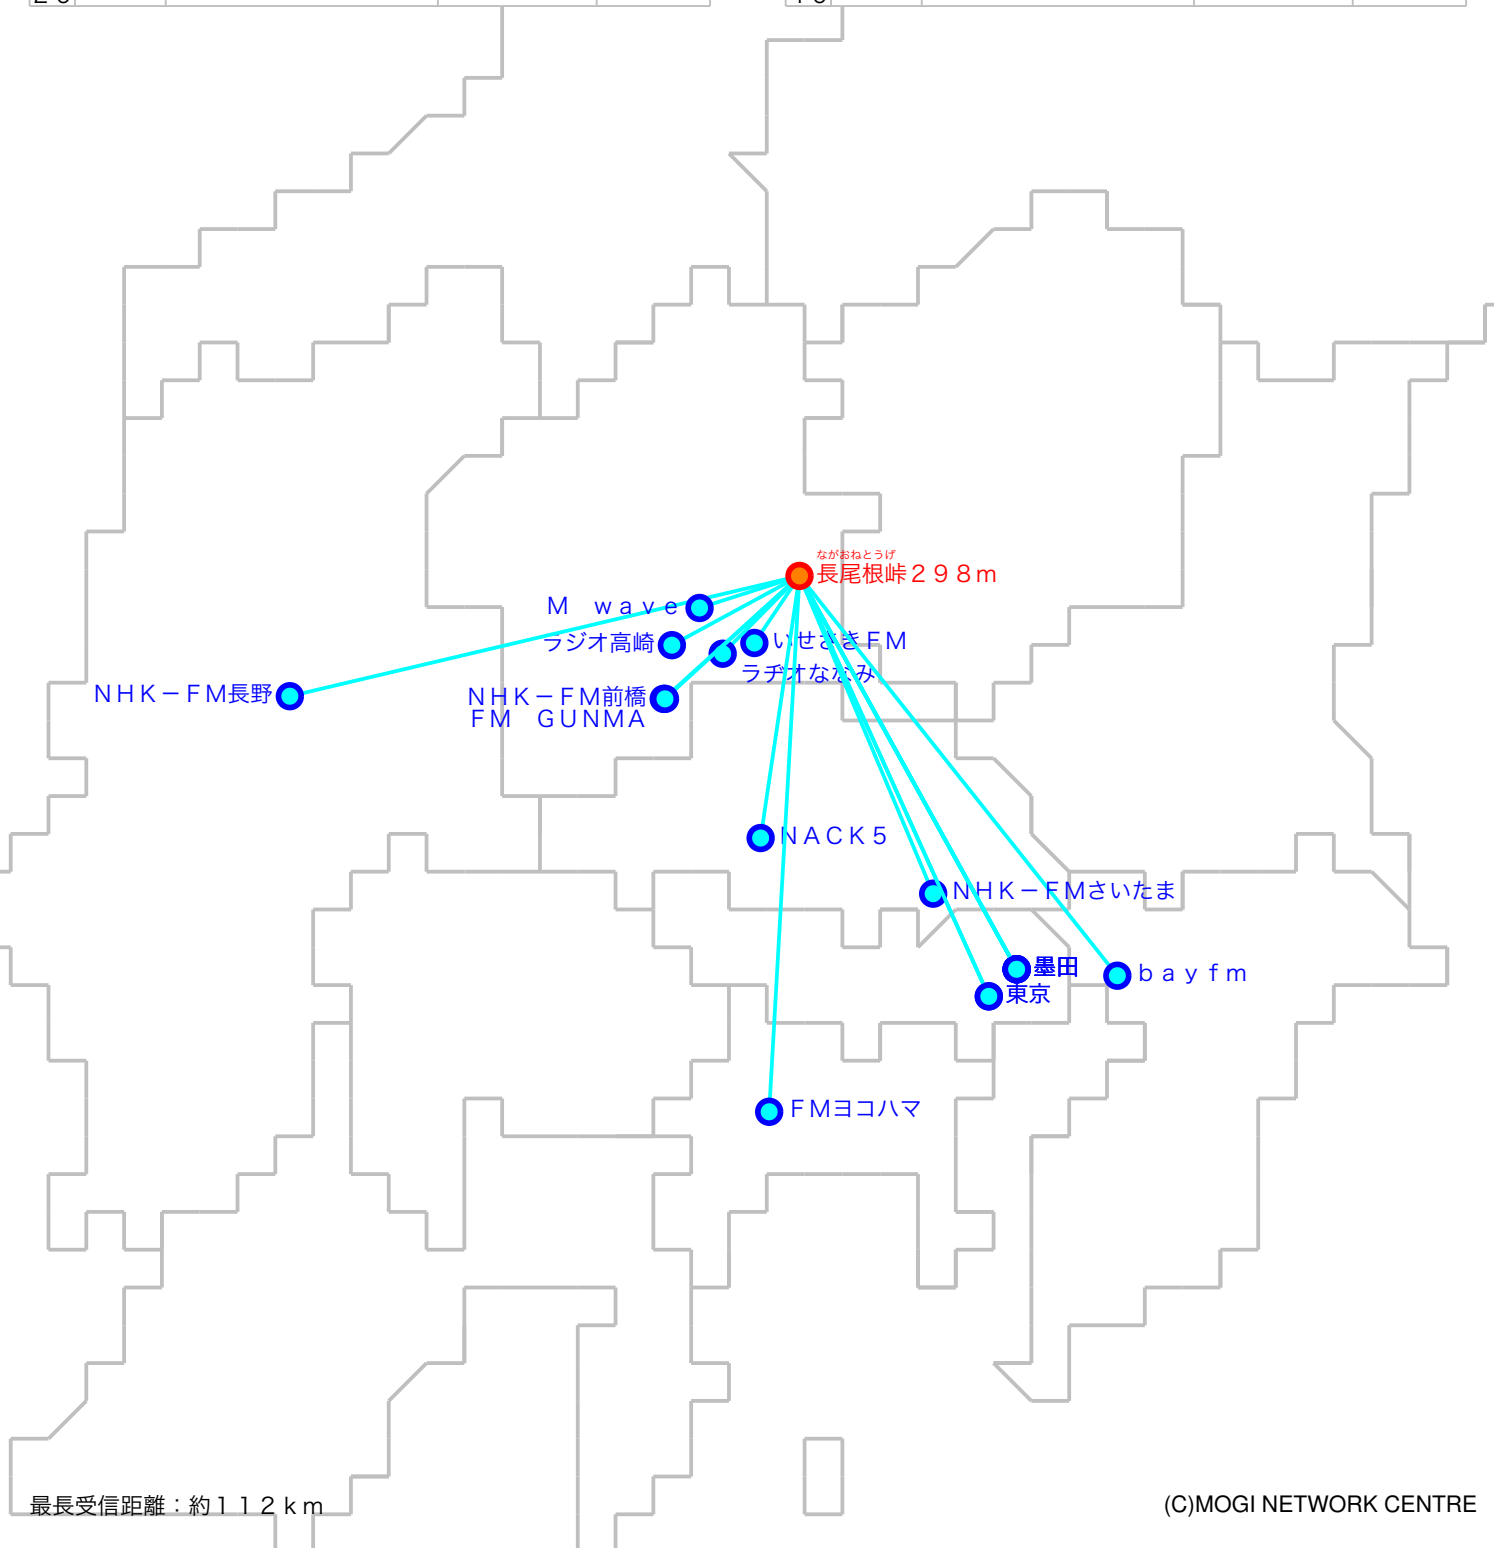

FM遠距離受信記録

受信場所：長尾根峠 298m

受信日：2022年02月上旬

受信機：PL-310ET

ANT：ロッドアンテナ

No	周波数	放送局名	送信所	結果
1	76.2	ラジオ高崎	高崎・市役所	2 N
2	76.9	いせさきFM	伊勢崎	2 N
3	77.3	ラヂオななみ	玉村	2
4	78.0	bayfm	千葉・三山	2
5	79.5	NACK5	浦和・飯盛峠	2 N
6	80.0	TOKYO FM	東京・東京T	4
7	81.3	J-WAVE	東京・東京S	4
8	81.6	NHK-FM前橋	前橋・牛伏山	4 N
9	82.5	NHK-FM東京	東京・東京S	3
10	84.0	NHK-FM長野	長野・美ヶ原	2 N
11	84.5	M wave	前橋	2 N
12	84.7	FMヨコハマ	横浜・大山	3
13	85.1	NHK-FMさいたま	浦和・道場	4
14	86.3	FM GUNMA	前橋・牛伏山	3 N
15	89.7	InterFM897	東京・東京T	3 N
16	90.5	TBSラジオ	墨田・東京S	3
17	91.6	文化放送	墨田・東京S	4
18	93.0	ニッポン放送	墨田・東京S	3
19				
20				

No	周波数	放送局名	送信所	結果
21				
22				
23				
24				
25				
26				
27				
28				
29				
30				
31				
32				
33				
34				
35				
36				
37				
38				
39				
40				

最長受信距離：約112km