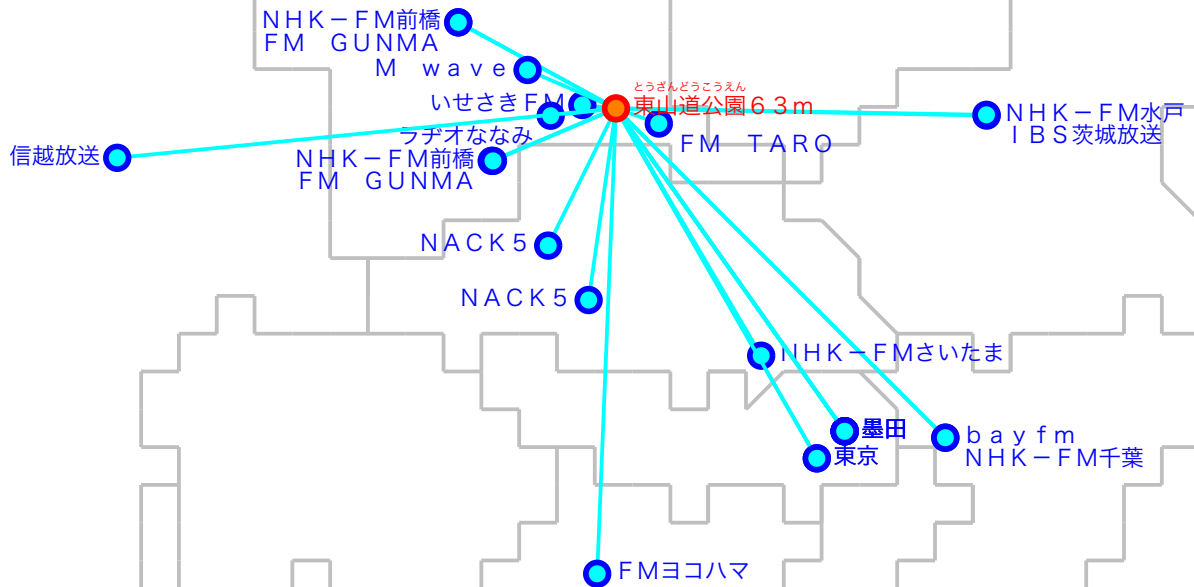

FM遠距離受信記録

受信場所：東山道公園 6.3m

受信日：2022年02月中旬

受信機：PL-310ET

ANT：ロッドアンテナ

No	周波数	放送局名	送信所	結果
1	76.7	FM TARO	太田	3
2	76.9	いせさきFM	伊勢崎	4
3	77.3	ラヂオななみ	玉村	3
4	77.5	NACK5	秩父	3
5	78.0	bayfm	千葉・三山	2 N
6	79.5	NACK5	浦和・飯盛峠	3
7	80.0	TOKYO FM	東京・東京T	3
8	80.5	NHK-FM前橋	榛名	3
9	80.7	NHK-FM千葉	千葉・三山	2 N
10	81.3	J-WAVE	東京・東京S	3
11	81.6	NHK-FM前橋	前橋・牛伏山	5
12	82.2	FM GUNMA	榛名	2
13	82.5	NHK-FM東京	東京・東京S	3 N
14	83.2	NHK-FM水戸	水戸・加波山	2 N
15	84.5	M wave	前橋	3
16	84.7	FMヨコハマ	横浜・大山	3
17	85.1	NHK-FMさいたま	浦和・道場	3
18	86.3	FM GUNMA	前橋・牛伏山	4
19	89.7	InterFM897	東京・東京T	2 N
20	90.5	TBSラジオ	墨田・東京S	4

No	周波数	放送局名	送信所	結果
21	91.6	文化放送	墨田・東京S	3
22	92.2	信越放送	長野・美ヶ原	2
23	93.0	ニッポン放送	墨田・東京S	4
24	94.6	I B S茨城放送	水戸・加波山	2 N
25				
26				
27				
28				
29				
30				
31				
32				
33				
34				
35				
36				
37				
38				
39				
40				

最長受信距離：約1.05 km

(C)MOGI NETWORK CENTRE