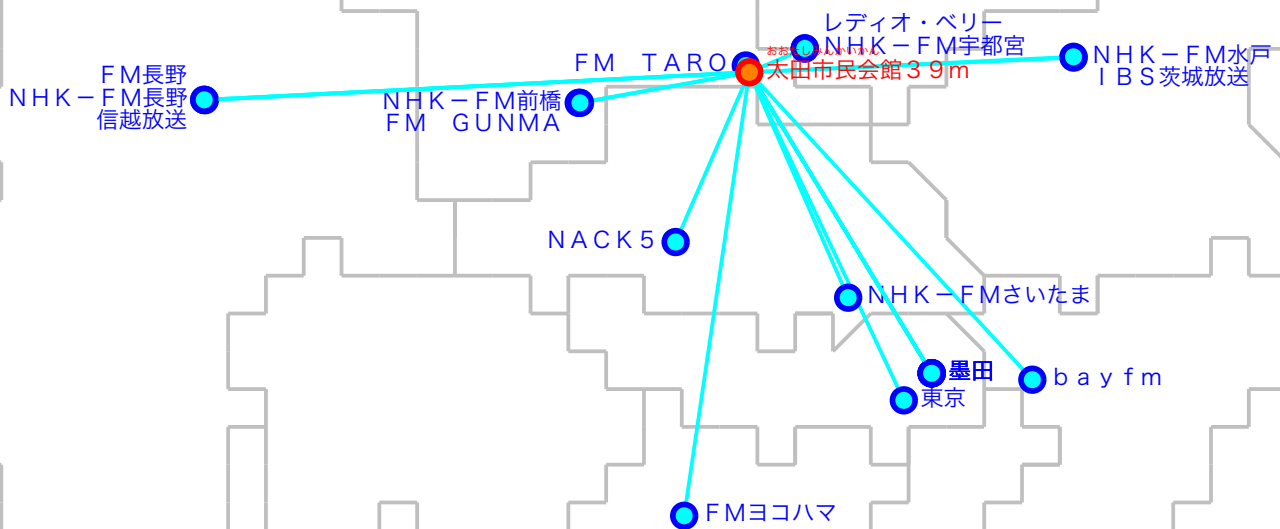

FM遠距離受信記録

受信場所：太田市民会館39m

受信日：2022年02月中旬

受信機：PL-310ET

ANT：ロッドアンテナ

No	周波数	放送局名	送信所	結果
1	76.7	FM TARO	太田	4
2	78.0	bayfm	千葉・三山	2
3	78.3	レディオ・ベリー	足利	3
4	79.5	NACK5	浦和・飯盛峠	4
5	79.7	FM長野	長野・美ヶ原	2
6	80.0	TOKYO FM	東京・東京T	2N
7	81.3	J-WAVE	東京・東京S	3
8	81.6	NHK-FM前橋	前橋・牛伏山	5
9	82.5	NHK-FM東京	東京・東京S	3
10	83.2	NHK-FM水戸	水戸・加波山	3
11	83.7	NHK-FM宇都宮	足利	3
12	84.0	NHK-FM長野	長野・美ヶ原	2
13	84.7	FMヨコハマ	横浜・大山	4
14	85.1	NHK-FMさいたま	浦和・道場	2N
15	86.3	FM GUNMA	前橋・牛伏山	4
16	90.5	TBSラジオ	墨田・東京S	2
17	91.6	文化放送	墨田・東京S	3
18	92.2	信越放送	長野・美ヶ原	2
19	93.0	ニッポン放送	墨田・東京S	3
20	94.6	IBS茨城放送	水戸・加波山	3

No	周波数	放送局名	送信所	結果
21				
22				
23				
24				
25				
26				
27				
28				
29				
30				
31				
32				
33				
34				
35				
36				
37				
38				
39				
40				

最長受信距離：約114km

(C)MOGI NETWORK CENTRE