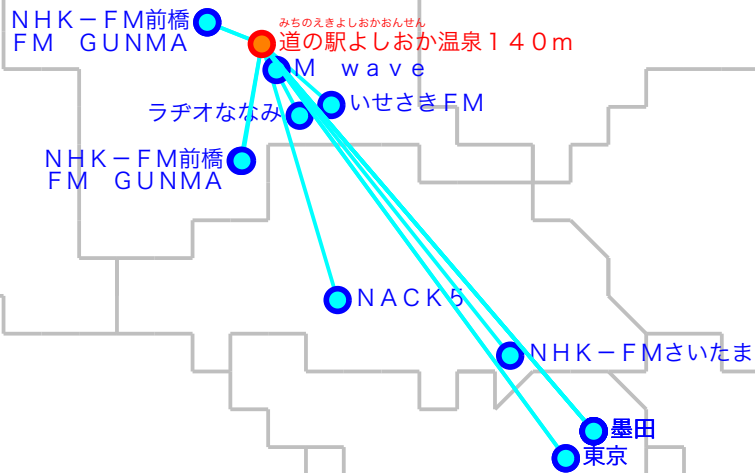

# FM遠距離受信記録

受信日：2022年02月中旬

受信機：PL-310ET

ANT：ロッドアンテナ

受信場所：道の駅よしおか温泉140m

No	周波数	放送局名	送信所	結果
1	76.9	いせさきFM	伊勢崎	2N
2	77.3	ラヂオななみ	玉村	2N
3	79.5	NACK5	浦和・飯盛峠	3N
4	80.0	TOKYO FM	東京・東京T	3N
5	80.5	NHK-FM前橋	榛名	4
6	81.3	J-WAVE	東京・東京S	3N
7	81.6	NHK-FM前橋	前橋・牛伏山	3N
8	82.2	FM GUNMA	榛名	2
9	82.5	NHK-FM東京	東京・東京S	2N
10	84.5	M wave	前橋	4
11	85.1	NHK-FMさいたま	浦和・道場	3N
12	86.3	FM GUNMA	前橋・牛伏山	4
13	89.7	InterFM897	東京・東京T	2N
14	90.5	TBSラジオ	墨田・東京S	2N
15	91.6	文化放送	墨田・東京S	2N
16	93.0	ニッポン放送	墨田・東京S	2N
17				
18				
19				
20				

No	周波数	放送局名	送信所	結果
21				
22				
23				
24				
25				
26				
27				
28				
29				
30				
31				
32				
33				
34				
35				
36				
37				
38				
39				
40				

最長受信距離：約10.7km

(C)MOGI NETWORK CENTRE