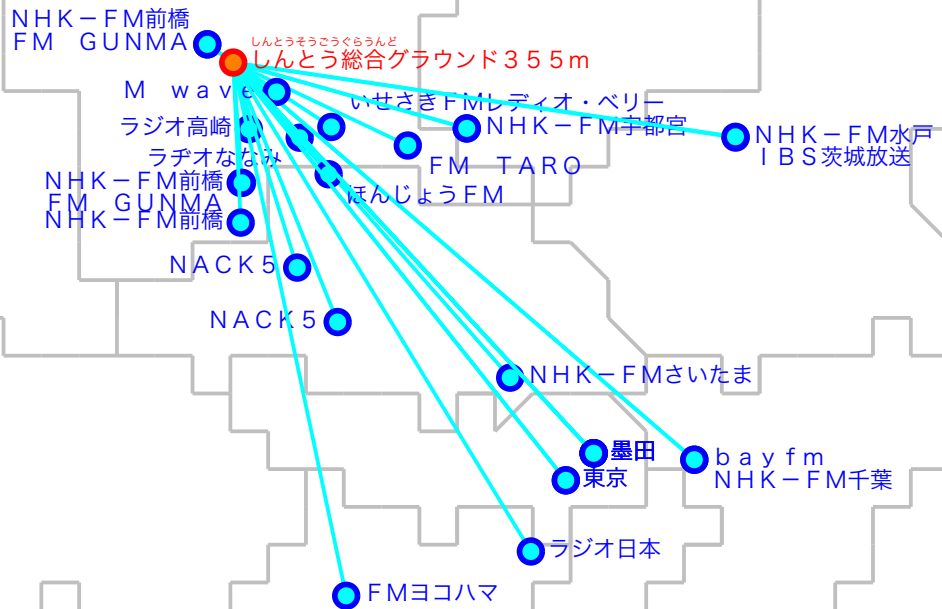

# FM遠距離受信記録

受信日：2022年02月中旬

受信機：PL-310ET

受信場所：しんとう総合グラウンド355m

ANT：ロッドアンテナ

No	周波数	放送局名	送信所	結果
176.	2	ラジオ高崎	高崎・市役所	3
276.	7	FM TARO	太田	2 N
376.	9	いせさきFM	伊勢崎	5
477.	3	ラヂオななみ	玉村	5
577.	5	NACK5	秩父	3
678.	0	bay fm	千葉・三山	4
778.	3	レディオ・ベリー	足利	2
879.	5	NACK5	浦和・飯盛峠	3 N
980.	0	TOKYO FM	東京・東京T	4
1080.	5	NHK-FM前橋	榛名	3
1180.	7	NHK-FM千葉	千葉・三山	3
1281.	3	J-WAVE	東京・東京S	5
1381.	6	NHK-FM前橋	前橋・牛伏山	4
1482.	2	FM GUNMA	榛名	2
1582.	5	NHK-FM東京	東京・東京S	5
1683.	2	NHK-FM水戸	水戸・加波山	3
1783.	7	NHK-FM宇都宮	足利	2
1884.	5	M wave	前橋	4
1984.	7	FMヨコハマ	横浜・大山	2 N
2085.	1	NHK-FMさいたま	浦和・道場	5

No	周波数	放送局名	送信所	結果
2186.	3	FM GUNMA	前橋・牛伏山	5
2289.	0	NHK-FM前橋	三波川	2
2389.	3	ほんじょうFM	本庄	2
2489.	7	InterFM897	東京・東京T	3
2590.	5	TBSラジオ	墨田・東京S	4
2691.	6	文化放送	墨田・東京S	4
2792.	4	ラジオ日本	横浜	2
2893.	0	ニッポン放送	墨田・東京S	3
2994.	6	I BS茨城放送	水戸・加波山	2
30				
31				
32				
33				
34				
35				
36				
37				
38				
39				
40				

最長受信距離：約12.7 km

(C)MOGI NETWORK CENTRE