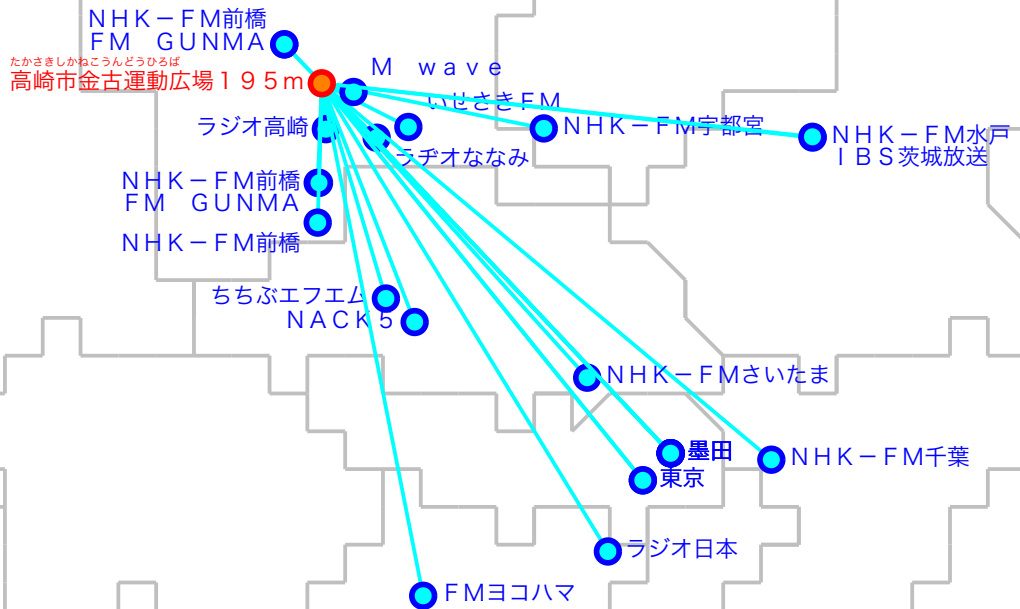

FM遠距離受信記録

受信日：2022年02月中旬

受信機：PL-310ET

受信場所：高崎市金古運動広場195m

ANT：ロッドアンテナ

No	周波数	放送局名	送信所	結果
176.	2	ラジオ高崎	高崎・市役所	4
276.	9	いせさきFM	伊勢崎	4
377.	3	ラヂオななみ	玉村	4
479.	0	ちちふエフエム	秩父	2 N
579.	5	NACK5	浦和・飯盛峠	4
680.	0	TOKYO FM	東京・東京T	4
780.	5	NHK-FM前橋	榛名	3
880.	7	NHK-FM千葉	千葉・三山	2 N
981.	3	J-WAVE	東京・東京S	3
1081.	6	NHK-FM前橋	前橋・牛伏山	5
1182.	2	FM GUNMA	榛名	3
1282.	5	NHK-FM東京	東京・東京S	2
1383.	2	NHK-FM水戸	水戸・加波山	2
1483.	7	NHK-FM宇都宮	足利	2
1584.	5	M wave	前橋	5
1684.	7	FMヨコハマ	横浜・大山	3 N
1785.	1	NHK-FMさいたま	浦和・道場	3 N
1886.	3	FM GUNMA	前橋・牛伏山	5
1989.	0	NHK-FM前橋	三波川	2
2089.	7	InterFM897	東京・東京T	2 N

No	周波数	放送局名	送信所	結果
2190.	5	TBSラジオ	墨田・東京S	3
2291.	6	文化放送	墨田・東京S	3
2392.	4	ラジオ日本	横浜	2 N
2493.	0	ニッポン放送	墨田・東京S	3
2594.	6	I B S茨城放送	水戸・加波山	2
26				
27				
28				
29				
30				
31				
32				
33				
34				
35				
36				
37				
38				
39				
40				

最長受信距離：約12.2 km

(C)MOGI NETWORK CENTRE