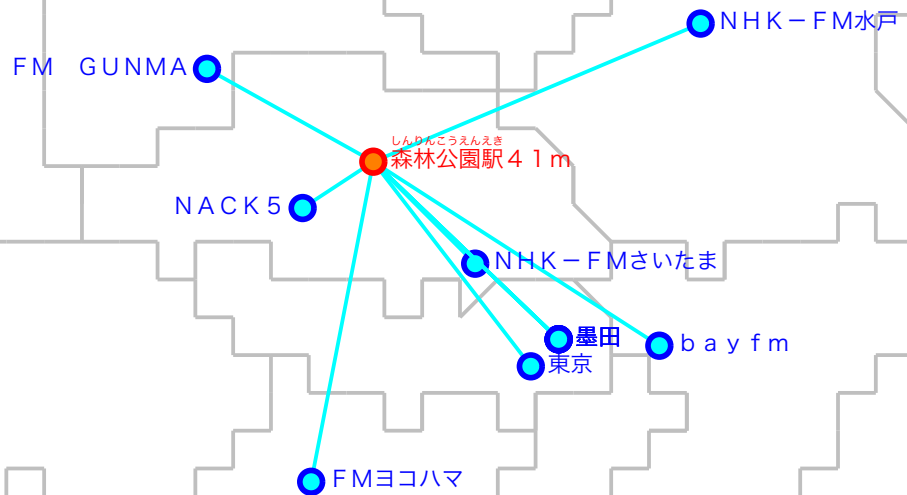

# FM遠距離受信記録

受信場所：森林公園駅 41m

受信日：2022年02月下旬

受信機：PL-310ET

ANT：ロッドアンテナ

No	周波数	放送局名	送信所	結果
1	78.0	bayfm	千葉・三山	2N
2	79.5	NACK5	浦和・飯盛峠	5
3	80.0	TOKYO FM	東京・東京T	4
4	81.3	J-WAVE	東京・東京S	3N
5	82.5	NHK-FM東京	東京・東京S	3
6	83.2	NHK-FM水戸	水戸・加波山	3
7	84.7	FMヨコハマ	横浜・大山	2N
8	85.1	NHK-FMさいたま	浦和・道場	4
9	86.3	FM GUNMA	前橋・牛伏山	2N
10	90.5	TBSラジオ	墨田・東京S	3
11	91.6	文化放送	墨田・東京S	3N
12	93.0	ニッポン放送	墨田・東京S	3
13				
14				
15				
16				
17				
18				
19				
20				

No	周波数	放送局名	送信所	結果
21				
22				
23				
24				
25				
26				
27				
28				
29				
30				
31				
32				
33				
34				
35				
36				
37				
38				
39				
40				

最長受信距離：約7.4km

(C)MOGI NETWORK CENTRE