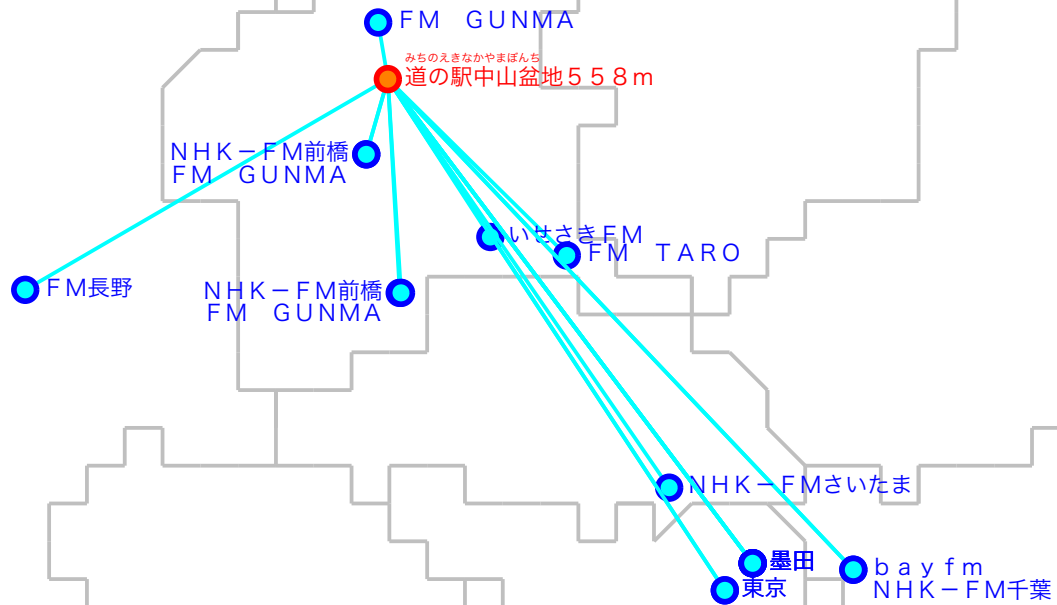

# FM遠距離受信記録

受信場所：道の駅中山盆地558m

受信日：2022年03月上旬

受信機：PL-310ET

ANT：ロッドアンテナ

No	周波数	放送局名	送信所	結果
1	76.7	FM TARO	太田	2N
2	76.9	いせさきFM	伊勢崎	2N
3	77.8	FM GUNMA	沼田	2N
4	78.0	bayfm	千葉・三山	3
5	79.7	FM長野	長野・美ヶ原	2
6	80.0	TOKYO FM	東京・東京T	3N
7	80.5	NHK-FM前橋	榛名	2N
8	80.7	NHK-FM千葉	千葉・三山	3
9	81.3	J-WAVE	東京・東京S	2
10	81.6	NHK-FM前橋	前橋・牛伏山	3
11	82.2	FM GUNMA	榛名	2
12	82.5	NHK-FM東京	東京・東京S	3
13	85.1	NHK-FMさいたま	浦和・道場	3
14	86.3	FM GUNMA	前橋・牛伏山	3
15	89.7	InterFM897	東京・東京T	2
16	90.5	TBSラジオ	墨田・東京S	2
17	91.6	文化放送	墨田・東京S	2N
18	93.0	ニッポン放送	墨田・東京S	3
19				
20				

No	周波数	放送局名	送信所	結果
21				
22				
23				
24				
25				
26				
27				
28				
29				
30				
31				
32				
33				
34				
35				
36				
37				
38				
39				
40				

最長受信距離：約14.1km

(C)MOGI NETWORK CENTRE