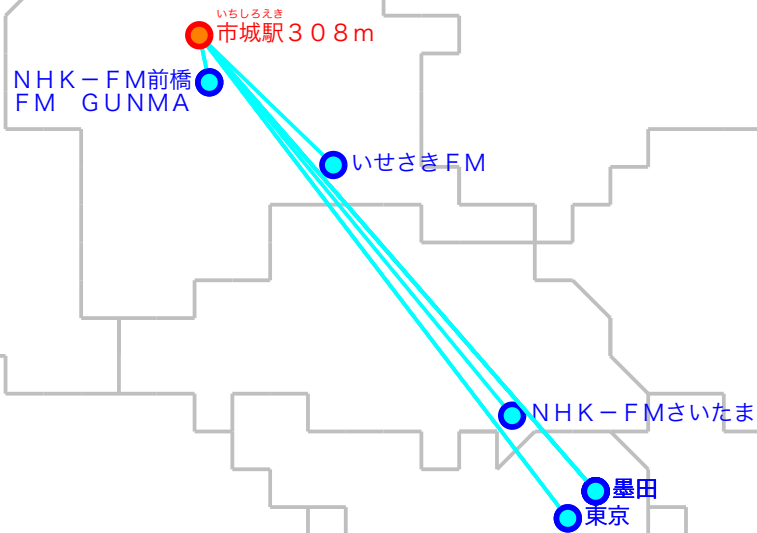

F M遠距離受信記録

受信場所：市城駅308m

受信日：2022年03月上旬

受信機：PL-310ET

ANT：ロッドアンテナ

No	周波数	放送局名	送信所	結果
1	76.9	いせさきFM	伊勢崎	2
2	80.0	TOKYO FM	東京・東京T	3
3	80.5	NHK-FM前橋	榛名	5
4	81.3	J-WAVE	東京・東京S	3
5	82.2	FM GUNMA	榛名	4
6	82.5	NHK-FM東京	東京・東京S	3
7	85.1	NHK-FMさいたま	浦和・道場	2
8	89.7	InterFM897	東京・東京T	2
9	90.5	TBSラジオ	墨田・東京S	3
10	91.6	文化放送	墨田・東京S	3
11	93.0	ニッポン放送	墨田・東京S	3
12				
13				
14				
15				
16				
17				
18				
19				
20				

No	周波数	放送局名	送信所	結果
21				
22				
23				
24				
25				
26				
27				
28				
29				
30				
31				
32				
33				
34				
35				
36				
37				
38				
39				
40				

最長受信距離：約12.7km

(C)MOGI NETWORK CENTRE