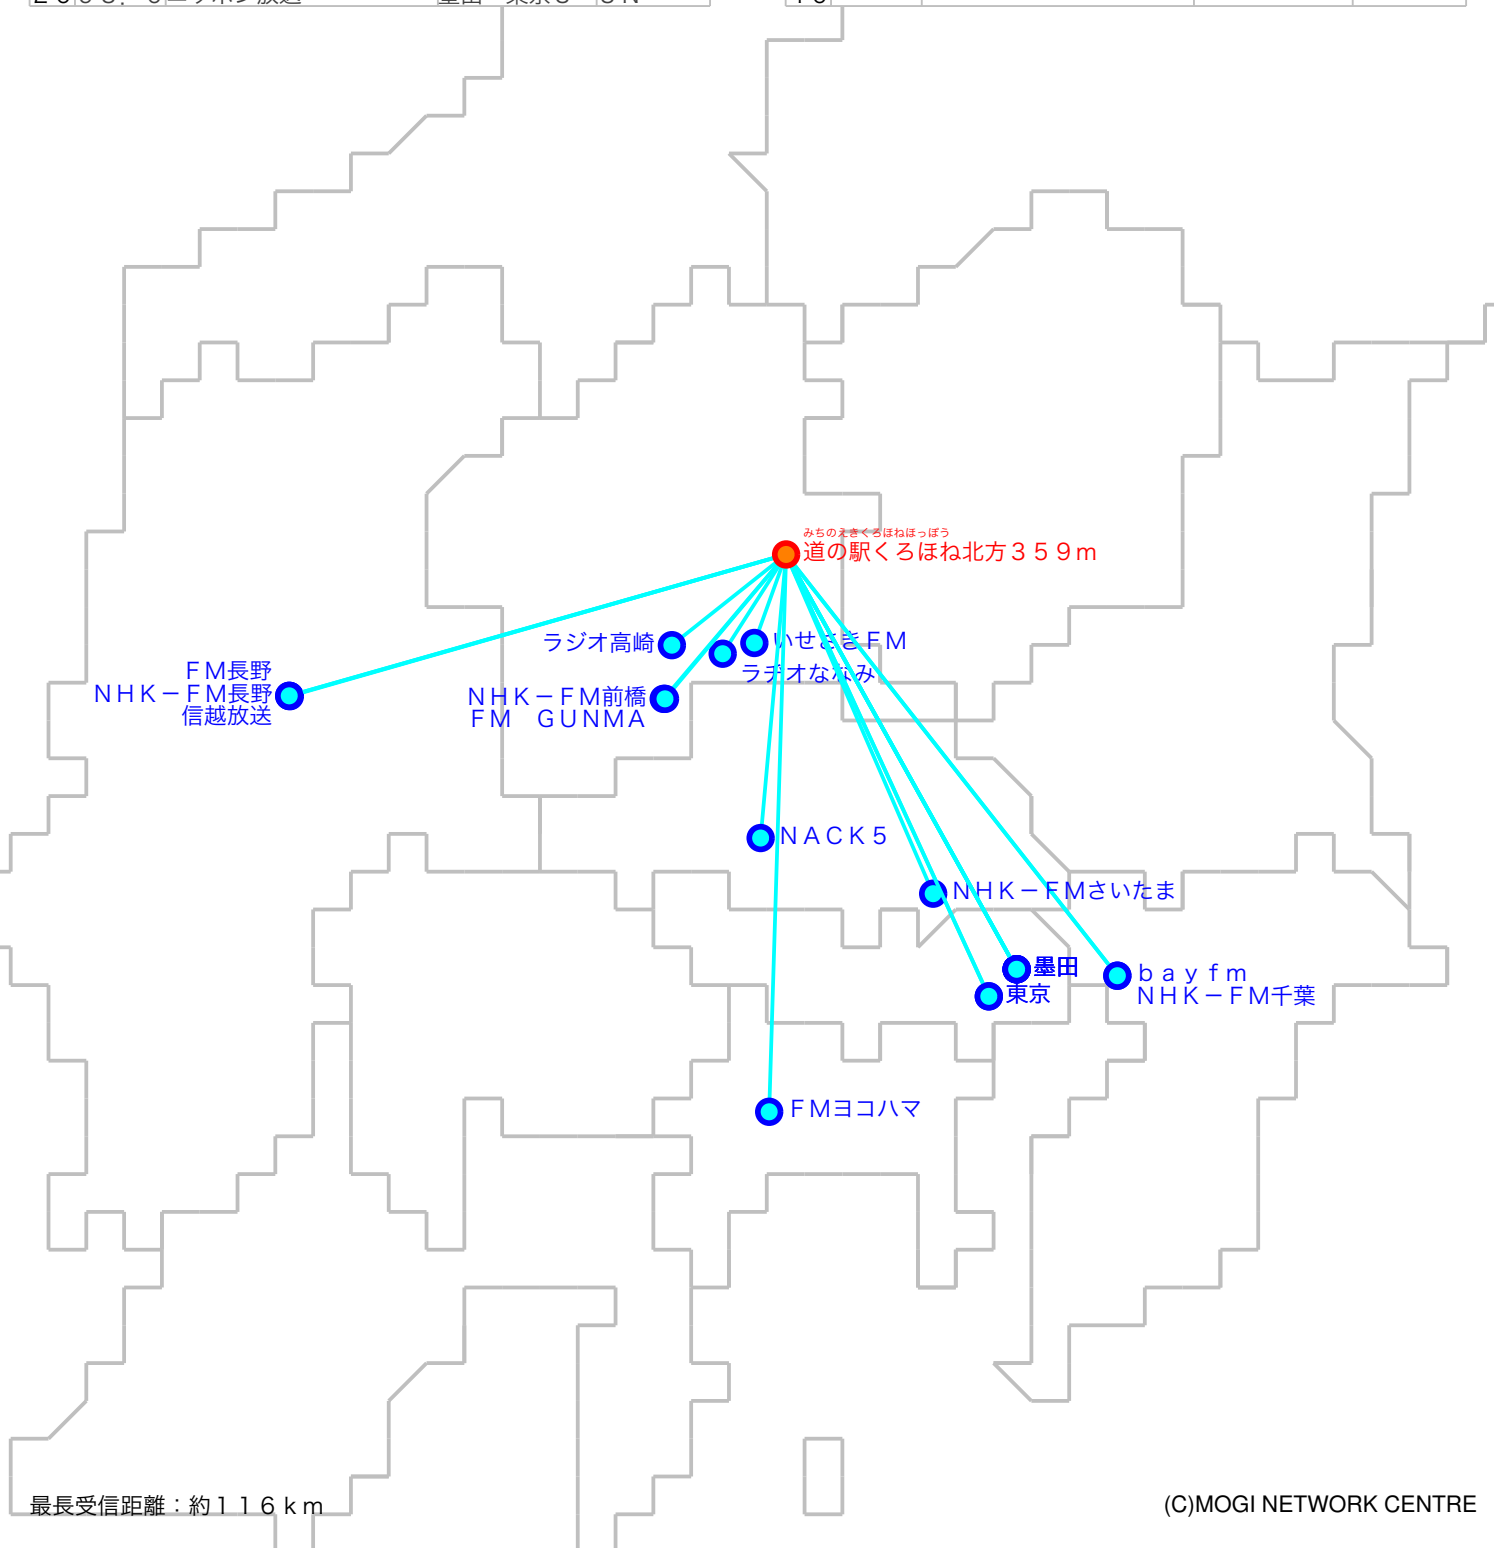

# F M遠距離受信記録

受信日：2022年03月上旬

受信機：PL-310ET

ANT：ロッドアンテナ

受信場所：道の駅くるほね北方359m

No	周波数	放送局名	送信所	結果
1	76.2	ラジオ高崎	高崎・市役所	3
2	76.9	いせさきFM	伊勢崎	3
3	77.3	ラヂオななみ	玉村	3
4	78.0	bayfm	千葉・三山	3N
5	79.5	NACK5	浦和・飯盛峠	3
6	79.7	FM長野	長野・美ヶ原	2N
7	80.0	TOKYO FM	東京・東京T	4
8	80.7	NHK-FM千葉	千葉・三山	2N
9	81.3	J-WAVE	東京・東京S	3
10	81.6	NHK-FM前橋	前橋・牛伏山	5
11	82.5	NHK-FM東京	東京・東京S	3
12	84.0	NHK-FM長野	長野・美ヶ原	2
13	84.7	FMヨコハマ	横浜・大山	3
14	85.1	NHK-FMさいたま	浦和・道場	4
15	86.3	FM GUNMA	前橋・牛伏山	5
16	89.7	InterFM897	東京・東京T	3
17	90.5	TBSラジオ	墨田・東京S	3
18	91.6	文化放送	墨田・東京S	3
19	92.2	信越放送	長野・美ヶ原	2
20	93.0	ニッポン放送	墨田・東京S	3N

No	周波数	放送局名	送信所	結果
21				
22				
23				
24				
25				
26				
27				
28				
29				
30				
31				
32				
33				
34				
35				
36				
37				
38				
39				
40				

最長受信距離：約11.6 km

(C)MOGI NETWORK CENTRE