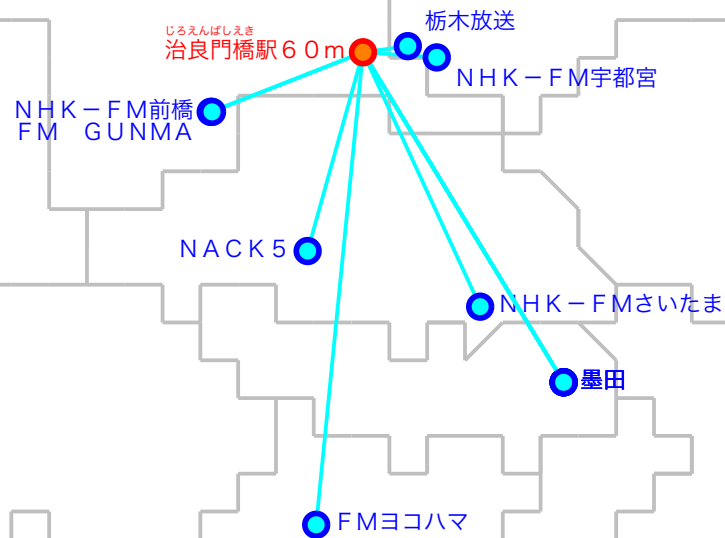

F M遠距離受信記録

受信場所：治良門橋駅60m

受信日：2022年03月中旬

受信機：PL-310ET

ANT：ロッドアンテナ

No	周波数	放送局名	送信所	結果
1	79.5	NACK5	浦和・飯盛峠	2
2	81.3	J-WAVE	東京・東京S	2 N
3	81.6	NHK-FM前橋	前橋・牛伏山	2
4	82.5	NHK-FM東京	東京・東京S	2
5	83.7	NHK-FM宇都宮	足利	2
6	84.7	FMヨコハマ	横浜・大山	2
7	85.1	NHK-FMさいたま	浦和・道場	2 N
8	86.3	FM GUNMA	前橋・牛伏山	3
9	90.5	TBSラジオ	墨田・東京S	2
10	91.1	栃木放送	足利	2
11	91.6	文化放送	墨田・東京S	2
12	93.0	ニッポン放送	墨田・東京S	2 N
13				
14				
15				
16				
17				
18				
19				
20				

No	周波数	放送局名	送信所	結果
21				
22				
23				
24				
25				
26				
27				
28				
29				
30				
31				
32				
33				
34				
35				
36				
37				
38				
39				
40				

最長受信距離：約9.9 km

(C)MOGI NETWORK CENTRE