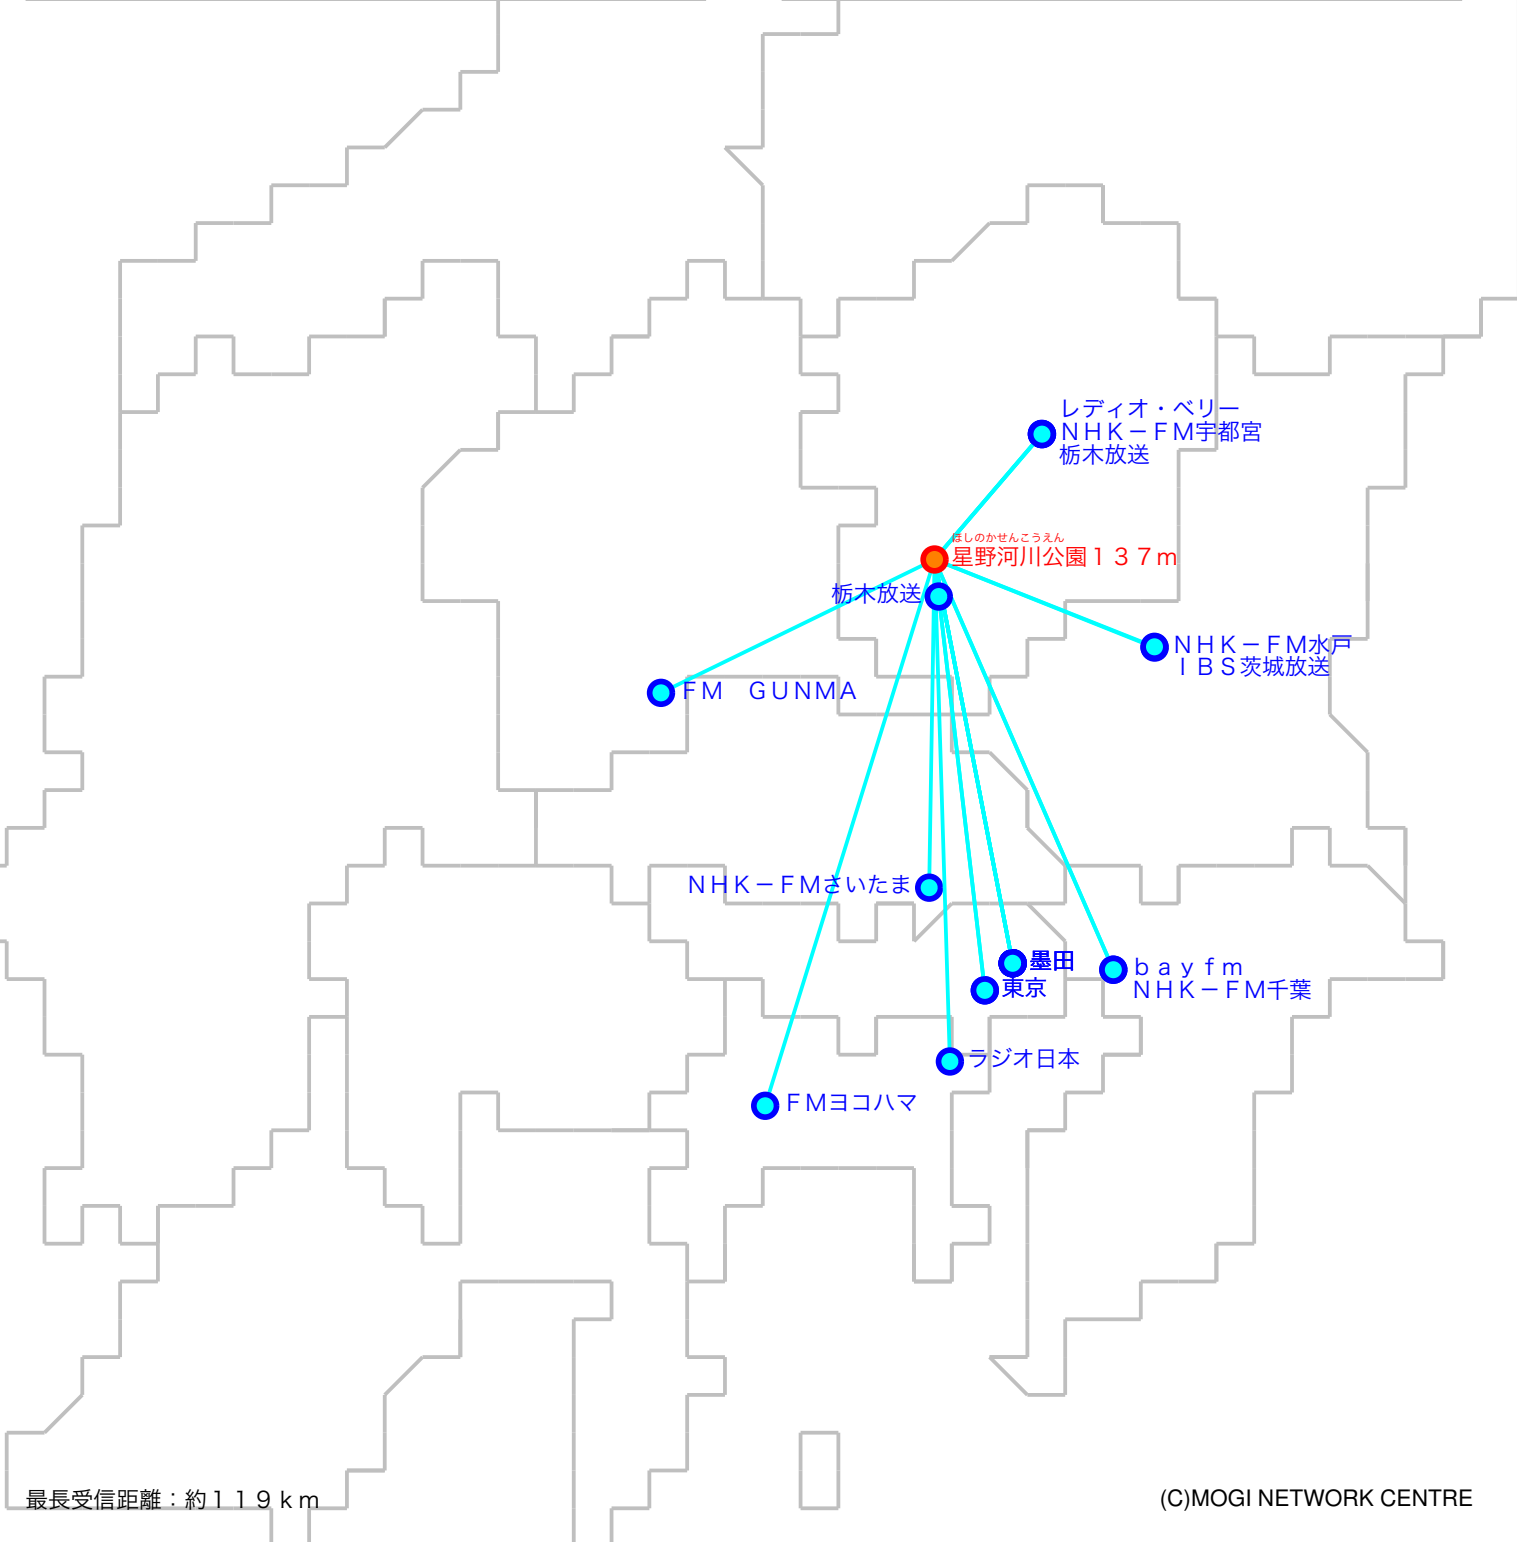

# FM遠距離受信記録

受信場所：星野河川公園 137m

受信日：2022年03月中旬

受信機：PL-310ET

ANT：ロッドアンテナ

No	周波数	放送局名	送信所	結果
176.	4	レディオ・ベリー	宇都宮・羽黒山	2 N
278.	0	bay fm	千葉・三山	2
380.	0	TOKYO FM	東京・東京T	3
480.	3	NHK-FM宇都宮	宇都宮・羽黒山	3
580.	7	NHK-FM千葉	千葉・三山	3
681.	3	J-WAVE	東京・東京S	2
782.	5	NHK-FM東京	東京・東京S	3
883.	2	NHK-FM水戸	水戸・加波山	2
984.	7	FMヨコハマ	横浜・大山	2
1085.	1	NHK-FMさいたま	浦和・道場	2
1186.	3	FM GUNMA	前橋・牛伏山	2
1289.	7	Inter FM897	東京・東京T	3
1390.	5	TBSラジオ	墨田・東京S	2
1491.	6	文化放送	墨田・東京S	2
1592.	4	ラジオ日本	横浜	2 N
1693.	0	ニッポン放送	墨田・東京S	3
1793.	4	栃木放送	葛生	2 N
1894.	1	栃木放送	宇都宮・羽黒山	2
1994.	6	IBS茨城放送	水戸・加波山	2 N
20				

No	周波数	放送局名	送信所	結果
21				
22				
23				
24				
25				
26				
27				
28				
29				
30				
31				
32				
33				
34				
35				
36				
37				
38				
39				
40				

最長受信距離：約119 km

(C)MOGI NETWORK CENTRE