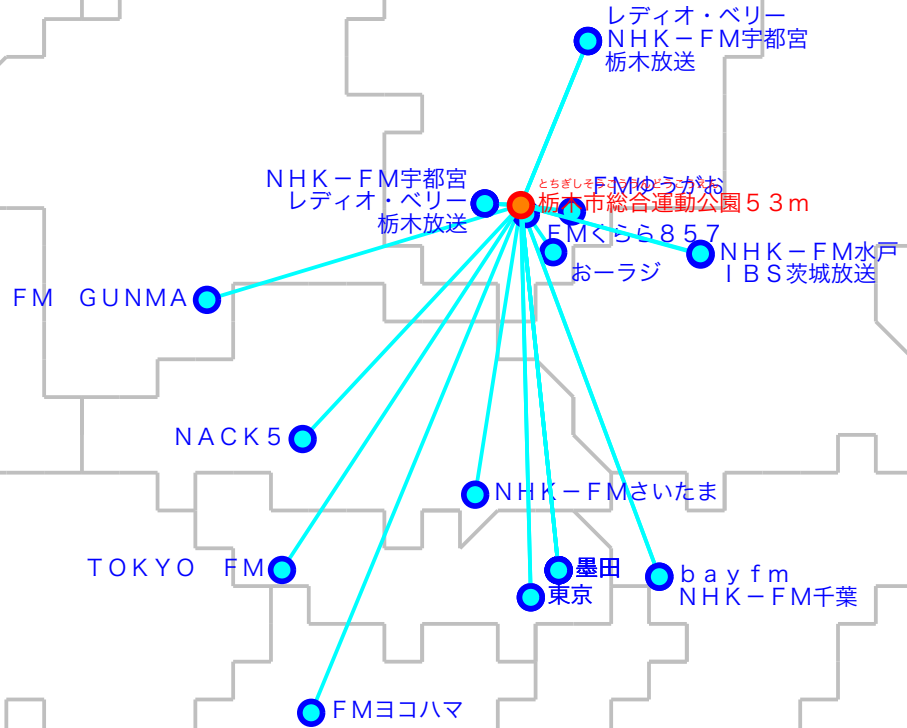

F M遠距離受信記録

受信日：2022年03月中旬

受信機：PL-310ET

受信場所：栃木市総合運動公園53m

ANT：ロッドアンテナ

No	周波数	放送局名	送信所	結果
176	4	レディオ・ベリー	宇都宮・羽黒山	2 N
277	5	おーラジ	小山	2
378	0	bay fm	千葉・三山	2
479	5	NACK5	浦和・飯盛峠	2 N
580	0	TOKYO FM	東京・東京T	3
680	3	NHK-FM宇都宮	宇都宮・羽黒山	3
780	7	NHK-FM千葉	千葉・三山	2
881	3	J-WAVE	東京・東京S	2
982	5	NHK-FM東京	東京・東京S	3
1082	9	NHK-FM宇都宮	葛生	3
1183	2	NHK-FM水戸	水戸・加波山	3
1284	4	レディオ・ベリー	葛生	3
1384	7	FMヨコハマ	横浜・大山	3
1485	1	NHK-FMさいたま	浦和・道場	2
1585	7	FMくらら857	栃木	4
1686	3	FM GUNMA	前橋・牛伏山	2
1786	6	TOKYO FM	檜原	2 N
1887	9	FMゆうがお	下野	2
1989	7	InterFM897	東京・東京T	2
2090	5	TBSラジオ	墨田・東京S	3

No	周波数	放送局名	送信所	結果
2191	6	文化放送	墨田・東京S	3
2293	0	ニッポン放送	墨田・東京S	2 N
2393	4	栃木放送	葛生	2
2494	1	栃木放送	宇都宮・羽黒山	4
2594	6	I B S茨城放送	水戸・加波山	5
26				
27				
28				
29				
30				
31				
32				
33				
34				
35				
36				
37				
38				
39				
40				

最長受信距離：約11.5 km

(C)MOGI NETWORK CENTRE