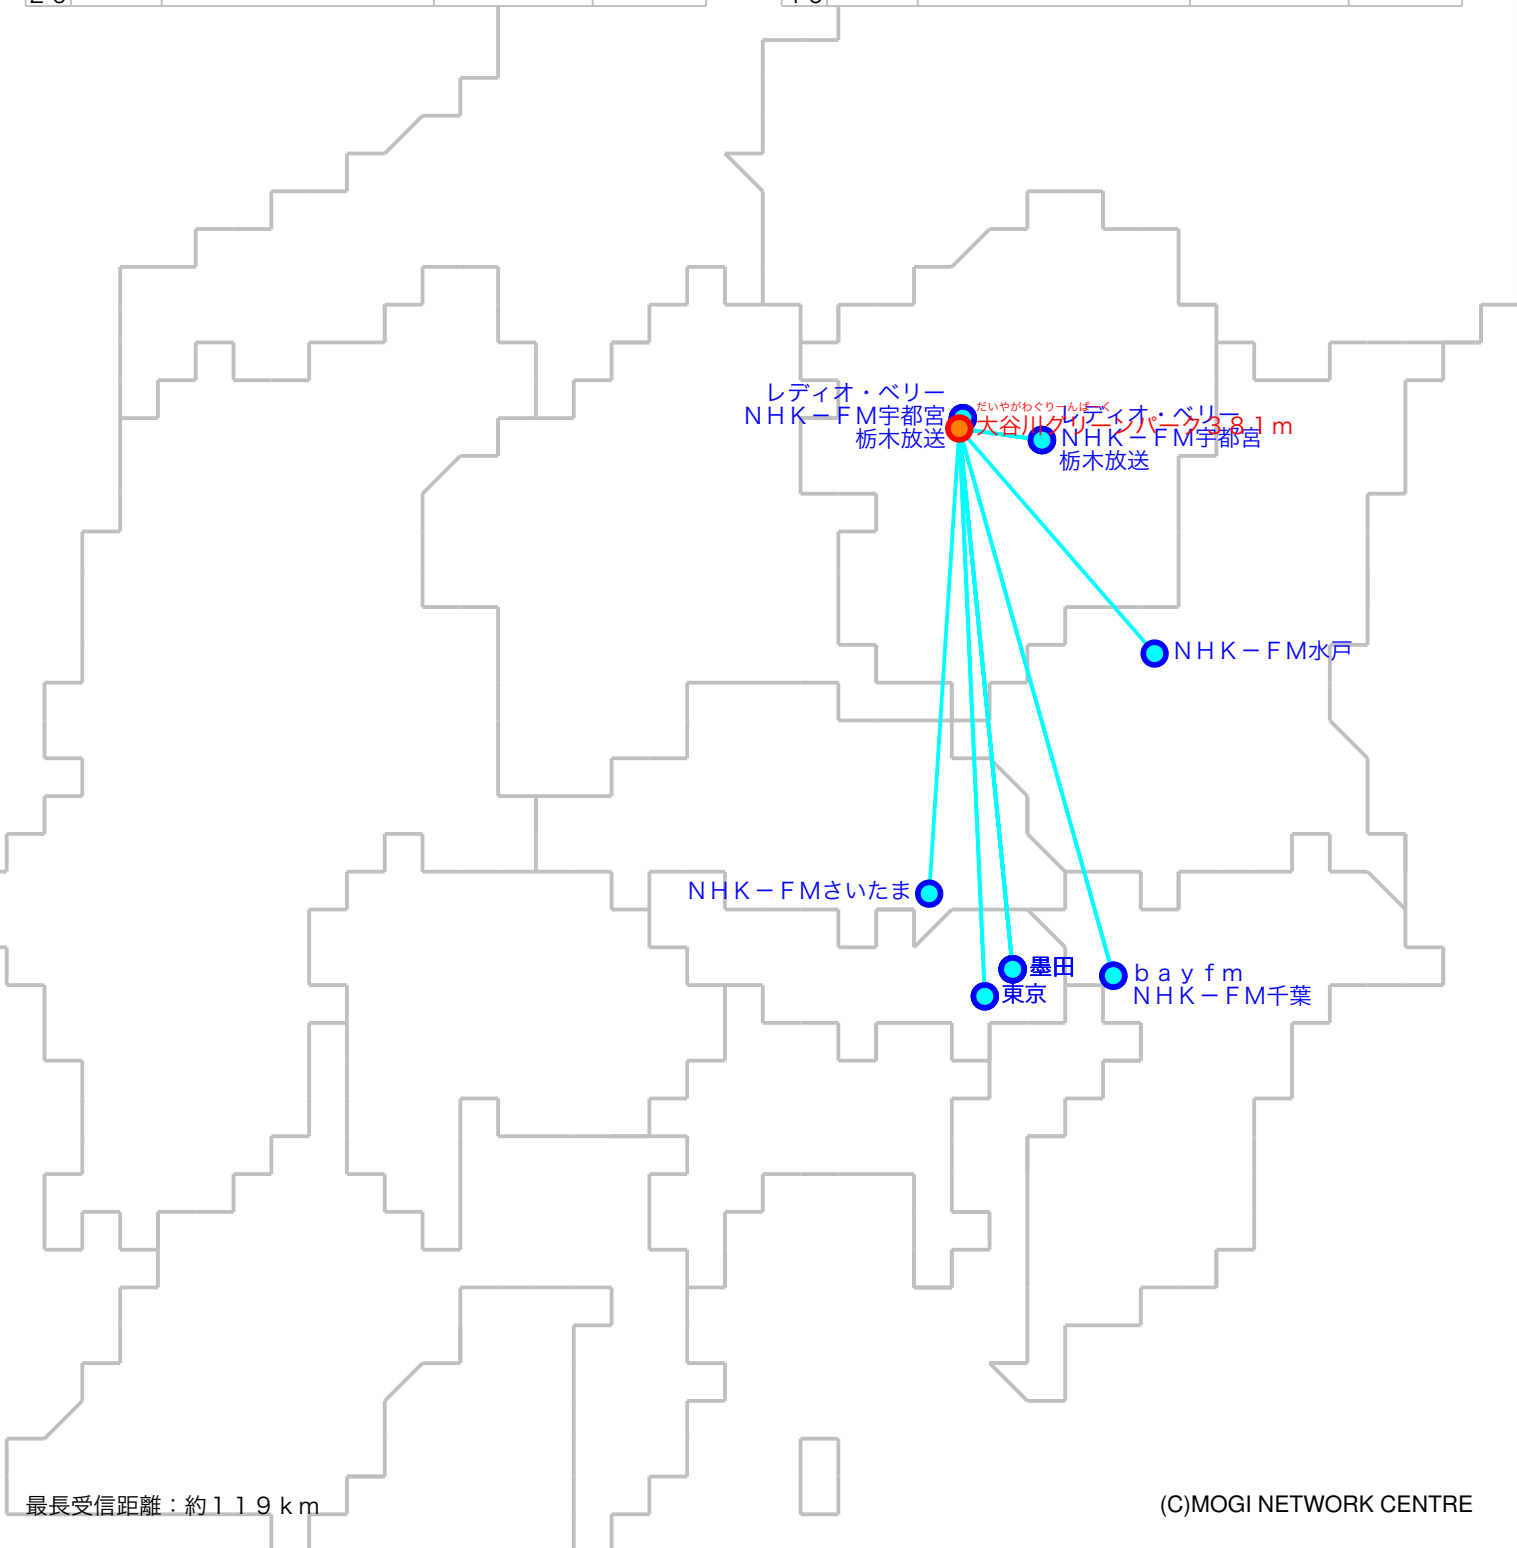

FM遠距離受信記録

受信場所：大谷川グリーンパーク381m

受信日：2022年03月下旬

受信機：PL-310ET

ANT：ロッドアンテナ

No	周波数	放送局名	送信所	結果
1	76.4	レディオ・ベリー	宇都宮・羽黒山	5
2	78.0	bayfm	千葉・三山	2 N
3	79.1	レディオ・ベリー	今市	4
4	80.0	TOKYO FM	東京・東京T	2 N
5	80.3	NHK-FM宇都宮	宇都宮・羽黒山	5
6	80.7	NHK-FM千葉	千葉・三山	3
7	81.3	J-WAVE	東京・東京S	2 N
8	82.5	NHK-FM東京	東京・東京S	2
9	83.2	NHK-FM水戸	水戸・加波山	2 N
10	84.0	NHK-FM宇都宮	今市	2
11	85.1	NHK-FMさいたま	浦和・道場	2
12	89.7	InterFM897	東京・東京T	2 N
13	90.5	TBSラジオ	墨田・東京S	2 N
14	91.6	文化放送	墨田・東京S	2 N
15	93.0	ニッポン放送	墨田・東京S	2 N
16	93.4	栃木放送	今市	3
17	94.1	栃木放送	宇都宮・羽黒山	5
18				
19				
20				

No	周波数	放送局名	送信所	結果
21				
22				
23				
24				
25				
26				
27				
28				
29				
30				
31				
32				
33				
34				
35				
36				
37				
38				
39				
40				

最長受信距離：約11.9 km