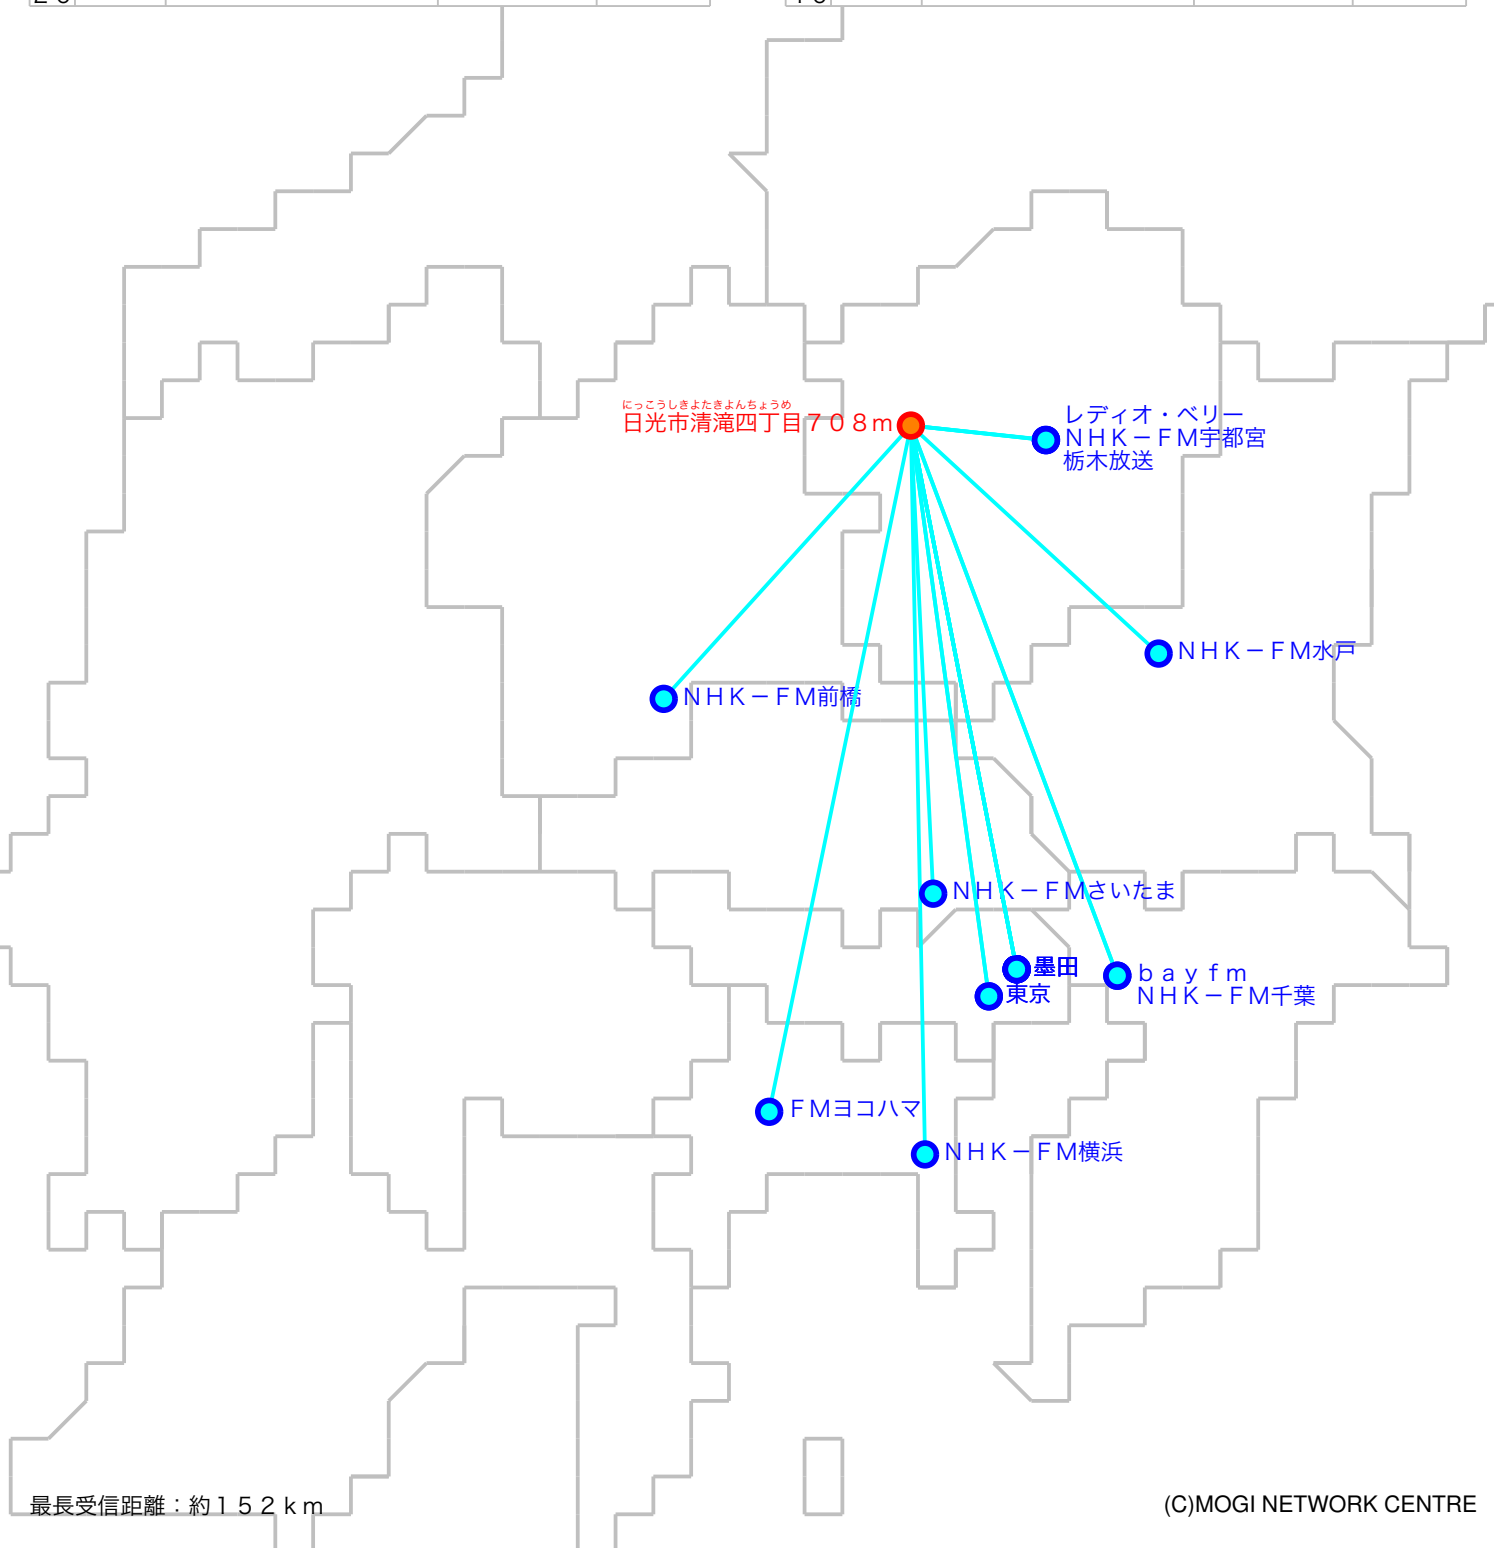

# FM遠距離受信記録

受信場所：日光市清滝四丁目708m

受信日：2022年03月下旬

受信機：PL-310ET

ANT：ロッドアンテナ

No	周波数	放送局名	送信所	結果
1	76.4	レディオ・ベリー	宇都宮・羽黒山	3
2	78.0	bayfm	千葉・三山	4
3	80.0	TOKYO FM	東京・東京T	3N
4	80.3	NHK-FM宇都宮	宇都宮・羽黒山	3
5	80.7	NHK-FM千葉	千葉・三山	4
6	81.3	J-WAVE	東京・東京S	2N
7	81.6	NHK-FM前橋	前橋・牛伏山	2
8	81.9	NHK-FM横浜	横浜・円海山	3
9	82.5	NHK-FM東京	東京・東京S	2N
10	83.2	NHK-FM水戸	水戸・加波山	2
11	84.7	FMヨコハマ	横浜・大山	2
12	85.1	NHK-FMさいたま	浦和・道場	3N
13	89.7	InterFM897	東京・東京T	2N
14	90.5	TBSラジオ	墨田・東京S	2N
15	91.6	文化放送	墨田・東京S	2N
16	93.0	ニッポン放送	墨田・東京S	2N
17	94.1	栃木放送	宇都宮・羽黒山	3
18				
19				
20				

No	周波数	放送局名	送信所	結果
21				
22				
23				
24				
25				
26				
27				
28				
29				
30				
31				
32				
33				
34				
35				
36				
37				
38				
39				
40				

日光市清滝四丁目708m

最長受信距離：約15.2km

(C)MOGI NETWORK CENTRE