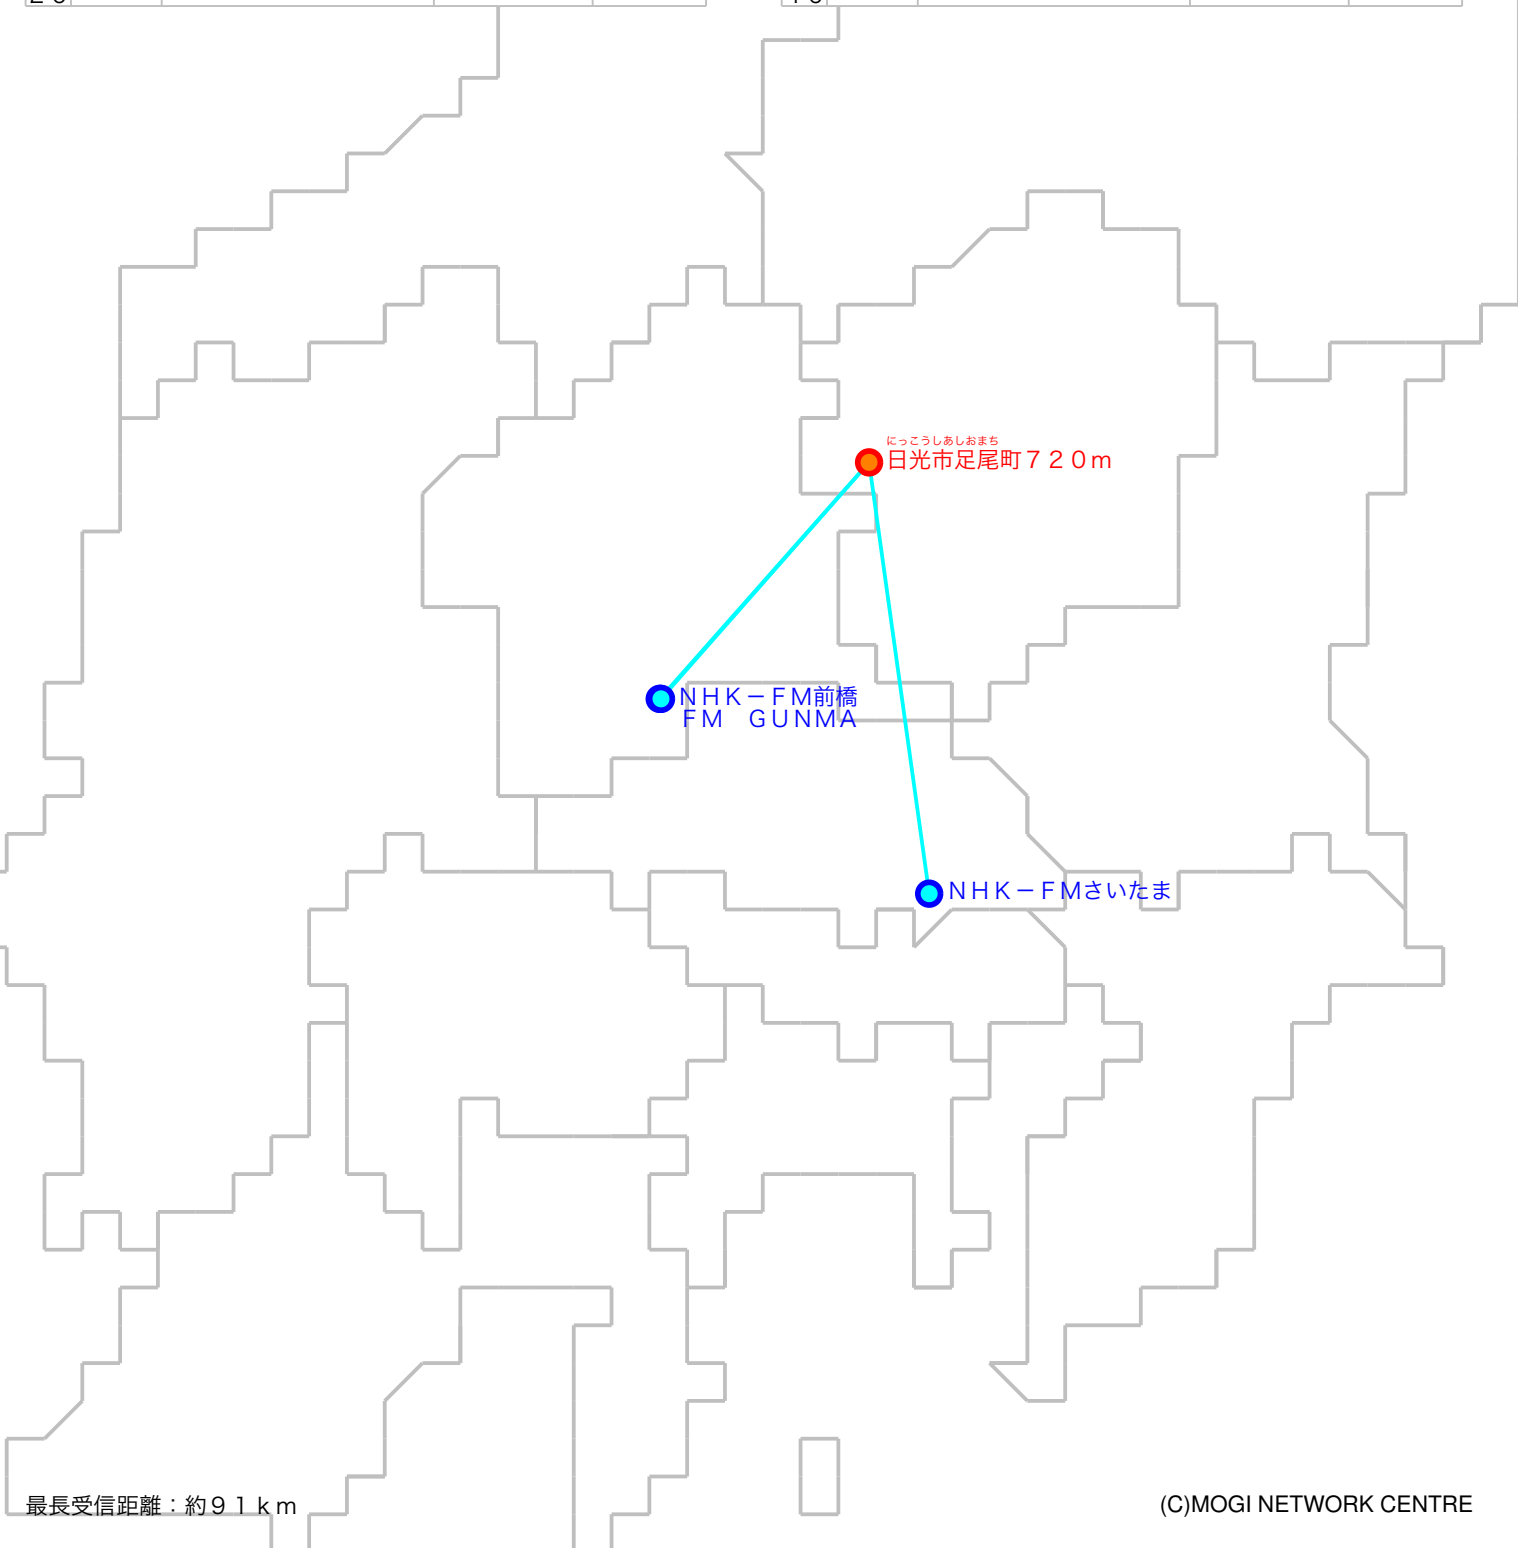

F M遠距離受信記録

受信場所：日光市足尾町720m

受信日：2022年03月下旬

受信機：PL-310ET

ANT：ロッドアンテナ

No	周波数	放送局名	送信所	結果
1	81.6	NHK-FM前橋	前橋・牛伏山	2N
2	85.1	NHK-FMさいたま	浦和・道場	2N
3	86.3	FM GUNMA	前橋・牛伏山	2N
4				
5				
6				
7				
8				
9				
10				
11				
12				
13				
14				
15				
16				
17				
18				
19				
20				

No	周波数	放送局名	送信所	結果
21				
22				
23				
24				
25				
26				
27				
28				
29				
30				
31				
32				
33				
34				
35				
36				
37				
38				
39				
40				

最長受信距離：約9.1 km