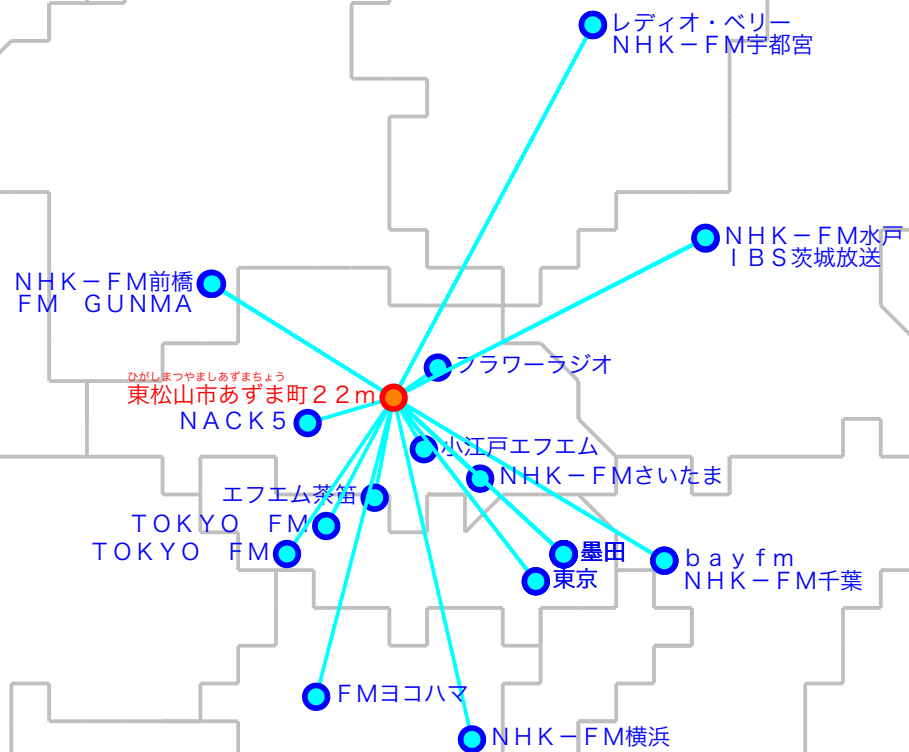

FM遠距離受信記録

受信場所：東松山市あずま町22m

受信日：2022年04月下旬

受信機：PL-310ET

ANT：ロッドアンテナ

No	周波数	放送局名	送信所	結果
176.	4	レディオ・ベリー	宇都宮・羽黒山	3
276.	7	フラワーラジオ	鴻巣	2
377.	7	エフエム茶笛	入間	2N
478.	0	bayfm	千葉・三山	4
579.	5	NACK5	浦和・飯盛峠	5
680.	0	TOKYO FM	東京・東京T	5
780.	3	NHK-FM宇都宮	宇都宮・羽黒山	2
880.	7	NHK-FM千葉	千葉・三山	4
981.	3	J-WAVE	東京・東京S	5
1081.	6	NHK-FM前橋	前橋・牛伏山	3
1181.	9	NHK-FM横浜	横浜・円海山	2N
1282.	5	NHK-FM東京	東京・東京S	5
1383.	2	NHK-FM水戸	水戸・加波山	3
1483.	6	TOKYO FM	青梅	3
1584.	7	FMヨコハマ	横浜・大山	4
1685.	1	NHK-FMさいたま	浦和・道場	5
1786.	3	FM GUNMA	前橋・牛伏山	3
1886.	6	TOKYO FM	檜原	5
1988.	7	小江戸エフエム	川越	2
2089.	7	InterFM897	東京・東京T	4

No	周波数	放送局名	送信所	結果
2190.	5	TBSラジオ	墨田・東京S	4
2291.	6	文化放送	墨田・東京S	5
2393.	0	ニッポン放送	墨田・東京S	5
2494.	6	IBS茨城放送	水戸・加波山	3
25				
26				
27				
28				
29				
30				
31				
32				
33				
34				
35				
36				
37				
38				
39				
40				

最長受信距離：約8.8km

(C)MOGI NETWORK CENTRE