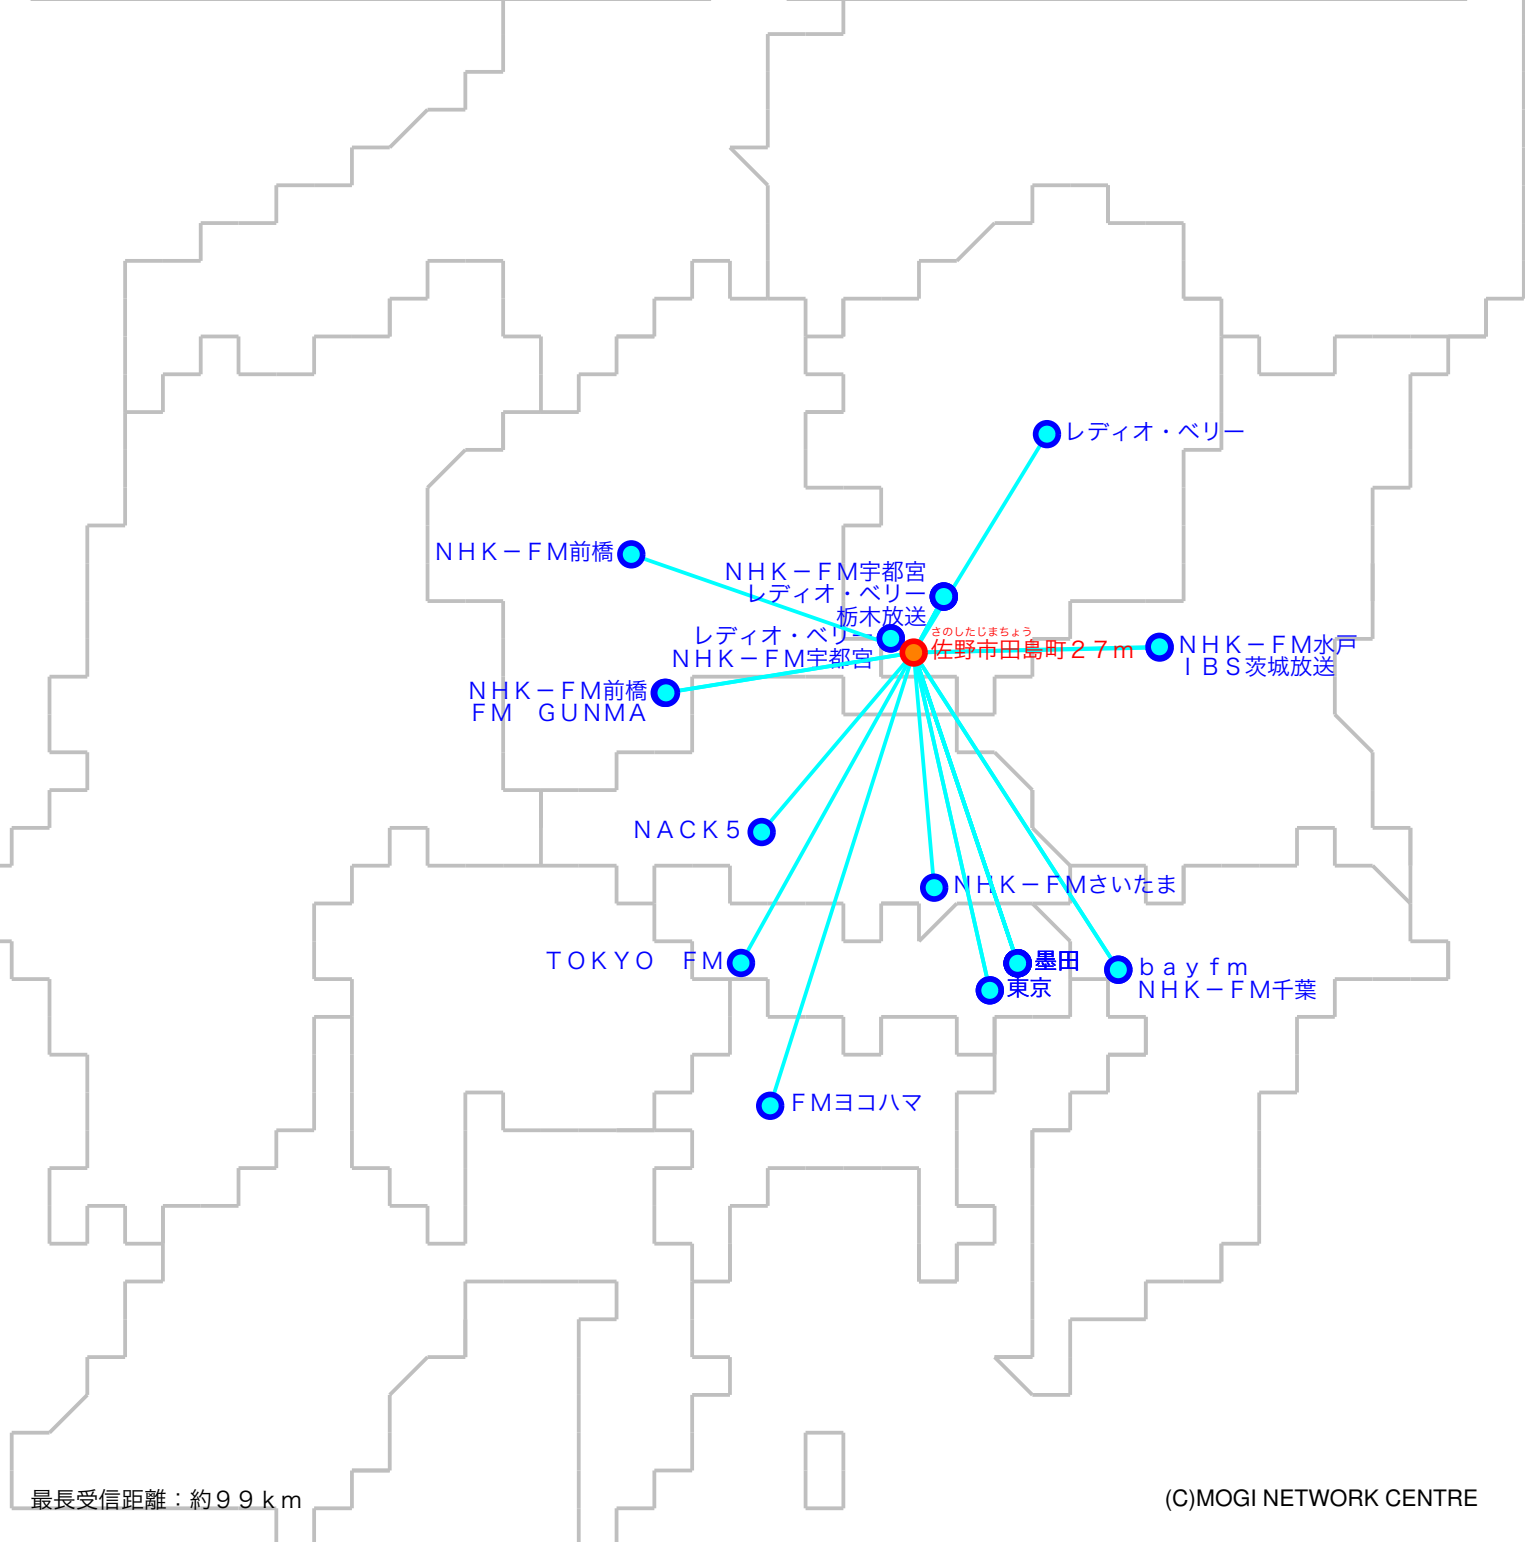

F M遠距離受信記録

受信日：2022年04月下旬

受信機：PL-310ET

ANT：ロッドアンテナ

受信場所：佐野市田島町27m

No	周波数	放送局名	送信所	結果
1	76.4	レディオ・ベリー	宇都宮・羽黒山	2
2	78.0	bayfm	千葉・三山	2
3	78.3	レディオ・ベリー	足利	5
4	79.5	NACK5	浦和・飯盛峠	4
5	80.0	TOKYO FM	東京・東京T	4
6	80.5	NHK-FM前橋	榛名	2
7	80.7	NHK-FM千葉	千葉・三山	2
8	81.3	J-WAVE	東京・東京S	5
9	81.6	NHK-FM前橋	前橋・牛伏山	3
10	82.5	NHK-FM東京	東京・東京S	4
11	82.9	NHK-FM宇都宮	葛生	2
12	83.2	NHK-FM水戸	水戸・加波山	4
13	83.7	NHK-FM宇都宮	足利	4
14	84.4	レディオ・ベリー	葛生	2 N
15	84.7	FMヨコハマ	横浜・大山	4
16	85.1	NHK-FMさいたま	浦和・道場	4
17	86.3	FM GUNMA	前橋・牛伏山	3
18	86.6	TOKYO FM	檜原	3
19	89.7	InterFM897	東京・東京T	2
20	90.5	TBSラジオ	墨田・東京S	3

No	周波数	放送局名	送信所	結果
21	91.6	文化放送	墨田・東京S	3
22	93.0	ニッポン放送	墨田・東京S	3
23	93.4	栃木放送	葛生	2
24	94.6	I BS茨城放送	水戸・加波山	2
25				
26				
27				
28				
29				
30				
31				
32				
33				
34				
35				
36				
37				
38				
39				
40				

最長受信距離：約9.9 km

(C)MOGI NETWORK CENTRE