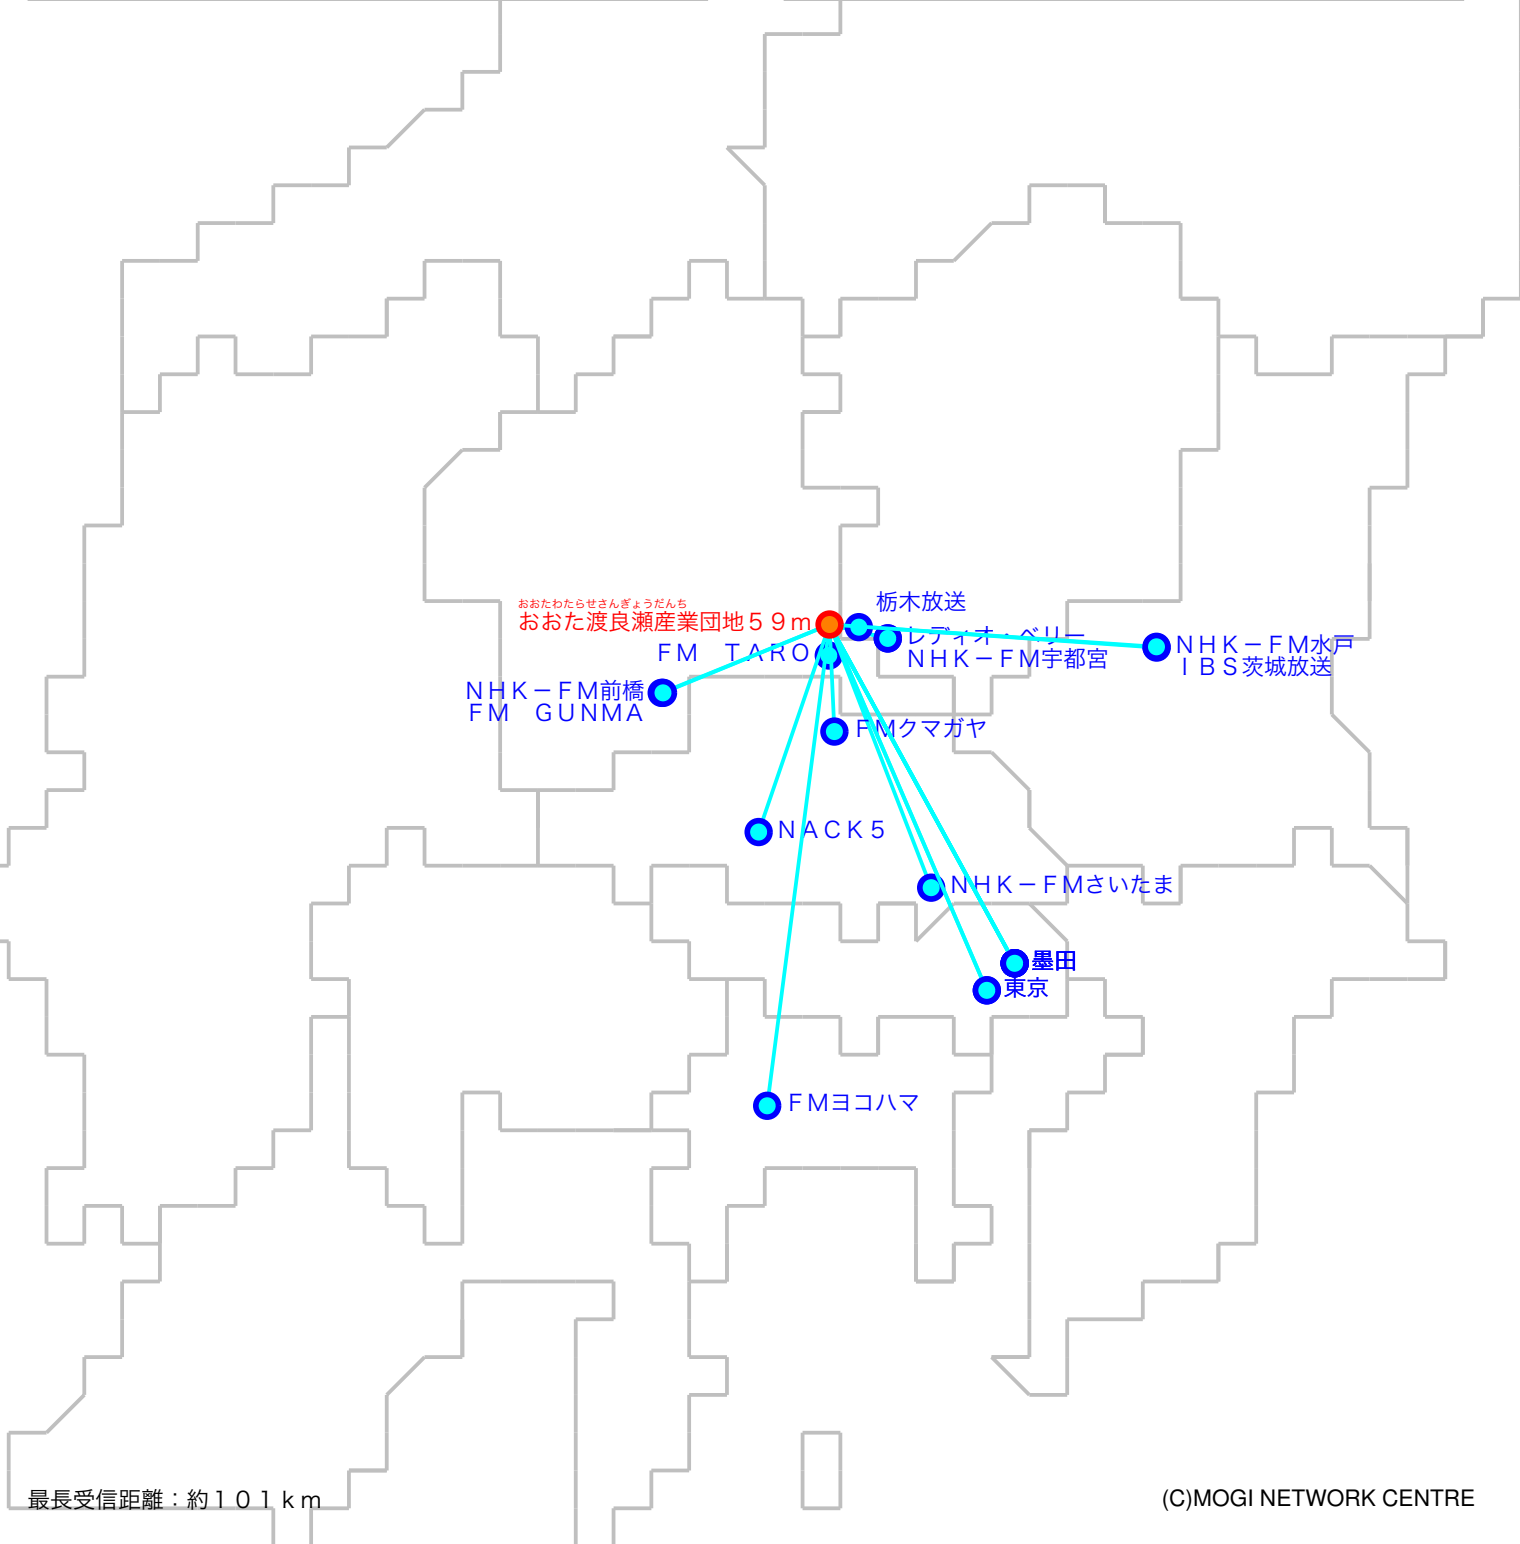

# F M遠距離受信記録

受信日：2022年05月上旬

受信機：PL-310ET

ANT：ロッドアンテナ

受信場所：おおた渡良瀬産業団地59m

| No | 周波数  | 放送局名       | 送信所    | 結果  |
|----|------|------------|--------|-----|
| 1  | 76.7 | FM TARO    | 太田     | 2 N |
| 2  | 78.3 | レディオ・ベリー   | 足利     | 4   |
| 3  | 79.5 | NACK5      | 浦和・飯盛峠 | 4   |
| 4  | 80.0 | TOKYO FM   | 東京・東京T | 3   |
| 5  | 81.3 | J-WAVE     | 東京・東京S | 3 N |
| 6  | 81.6 | NHK-FM前橋   | 前橋・牛伏山 | 3   |
| 7  | 82.5 | NHK-FM東京   | 東京・東京S | 3   |
| 8  | 83.2 | NHK-FM水戸   | 水戸・加波山 | 2   |
| 9  | 83.7 | NHK-FM宇都宮  | 足利     | 4   |
| 10 | 84.7 | FMヨコハマ     | 横浜・大山  | 4   |
| 11 | 85.1 | NHK-FMさいたま | 浦和・道場  | 2 N |
| 12 | 86.3 | FM GUNMA   | 前橋・牛伏山 | 4   |
| 13 | 87.6 | FMクマガヤ     | 熊谷・市役所 | 2   |
| 14 | 89.7 | InterFM897 | 東京・東京T | 2 N |
| 15 | 90.5 | TBSラジオ     | 墨田・東京S | 3 N |
| 16 | 91.1 | 栃木放送       | 足利     | 4   |
| 17 | 91.6 | 文化放送       | 墨田・東京S | 2 N |
| 18 | 93.0 | ニッポン放送     | 墨田・東京S | 3   |
| 19 | 94.6 | I B S茨城放送  | 水戸・加波山 | 2   |
| 20 |      |            |        |     |

| No | 周波数 | 放送局名 | 送信所 | 結果 |
|----|-----|------|-----|----|
| 21 |     |      |     |    |
| 22 |     |      |     |    |
| 23 |     |      |     |    |
| 24 |     |      |     |    |
| 25 |     |      |     |    |
| 26 |     |      |     |    |
| 27 |     |      |     |    |
| 28 |     |      |     |    |
| 29 |     |      |     |    |
| 30 |     |      |     |    |
| 31 |     |      |     |    |
| 32 |     |      |     |    |
| 33 |     |      |     |    |
| 34 |     |      |     |    |
| 35 |     |      |     |    |
| 36 |     |      |     |    |
| 37 |     |      |     |    |
| 38 |     |      |     |    |
| 39 |     |      |     |    |
| 40 |     |      |     |    |

最長受信距離：約10.1 km

(C)MOGI NETWORK CENTRE