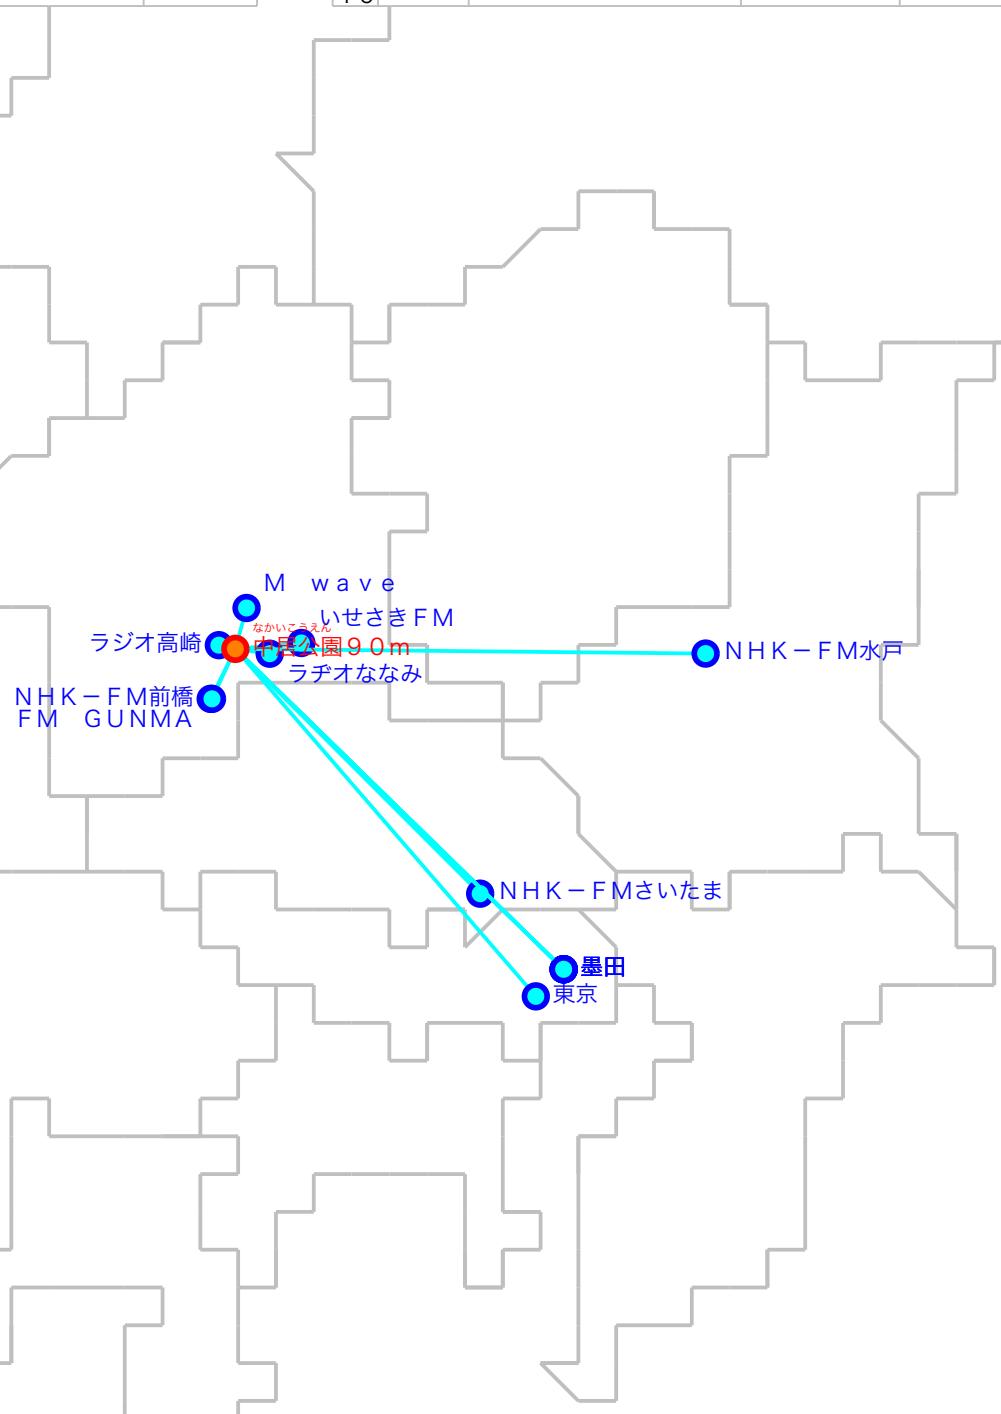

F M遠距離受信記録

受信場所：中居公園 9.0 m

受信日：2022年05月上旬

受信機：PL-310ET

ANT：ロッドアンテナ

No	周波数	放送局名	送信所	結果
1	76.2	ラジオ高崎	高崎・市役所	5
2	76.9	いせさきFM	伊勢崎	3
3	77.3	ラヂオななみ	玉村	3
4	80.0	TOKYO FM	東京・東京T	2 N
5	81.3	J-WAVE	東京・東京S	3
6	81.6	NHK-FM前橋	前橋・牛伏山	5
7	82.5	NHK-FM東京	東京・東京S	3
8	83.2	NHK-FM水戸	水戸・加波山	2
9	84.5	M wave	前橋	3
10	85.1	NHK-FMさいたま	浦和・道場	2
11	86.3	FM GUNMA	前橋・牛伏山	5
12	90.5	TBSラジオ	墨田・東京S	2
13	91.6	文化放送	墨田・東京S	2
14	93.0	ニッポン放送	墨田・東京S	2
15				
16				
17				
18				
19				
20				

No	周波数	放送局名	送信所	結果
21				
22				
23				
24				
25				
26				
27				
28				
29				
30				
31				
32				
33				
34				
35				
36				
37				
38				
39				
40				

最長受信距離：約9.8 km