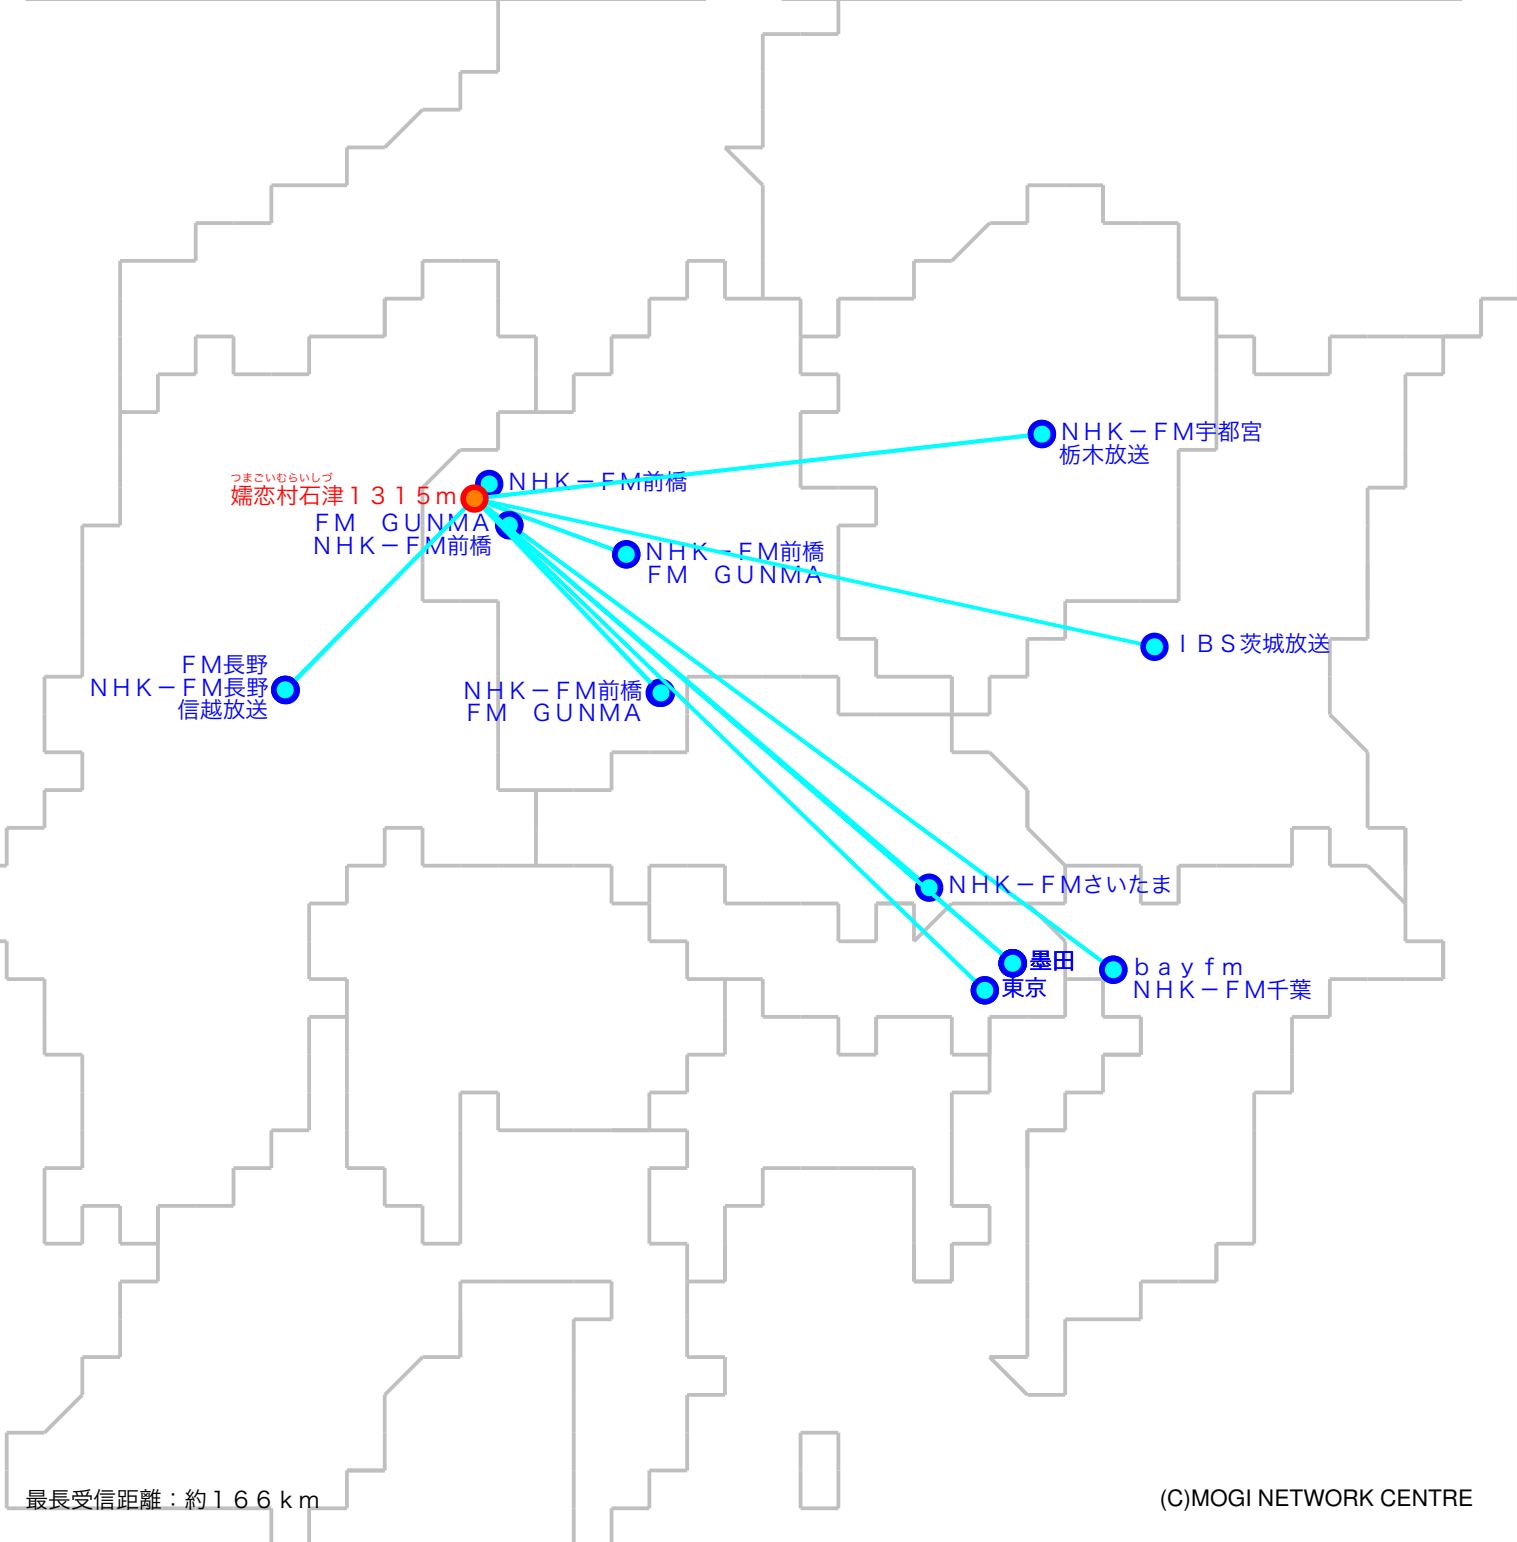

F M遠距離受信記録

受信場所：嬬恋村石津1315m

受信日：2022年05月上旬

受信機：PL-310ET

ANT：ロッドアンテナ

No	周波数	放送局名	送信所	結果
178.	0	bayfm	千葉・三山	3
279.	7	FM長野	長野・美ヶ原	3
380.	0	TOKYO FM	東京・東京T	4
480.	3	NHK-FM宇都宮	宇都宮・羽黒山	2 N
580.	5	NHK-FM前橋	榛名	3
680.	7	NHK-FM千葉	千葉・三山	3
781.	3	J-WAVE	東京・東京S	4
881.	6	NHK-FM前橋	前橋・牛伏山	3
982.	0	FM GUNMA	長野原	3
1082.	2	FM GUNMA	榛名	3
1182.	5	NHK-FM東京	東京・東京S	4
1283.	1	NHK-FM前橋	長野原	4
1384.	0	NHK-FM長野	長野・美ヶ原	3
1484.	2	NHK-FM前橋	草津	2 N
1585.	1	NHK-FMさいたま	浦和・道場	4
1686.	3	FM GUNMA	前橋・牛伏山	3
1789.	7	InterFM897	東京・東京T	3
1890.	5	TBSラジオ	墨田・東京S	3
1991.	6	文化放送	墨田・東京S	4
2092.	2	信越放送	長野・美ヶ原	2

No	周波数	放送局名	送信所	結果
2193.	0	ニッポン放送	墨田・東京S	4
2294.	1	栃木放送	宇都宮・羽黒山	2
2394.	6	IBS茨城放送	水戸・加波山	3
24				
25				
26				
27				
28				
29				
30				
31				
32				
33				
34				
35				
36				
37				
38				
39				
40				

最長受信距離：約166km

(C)MOGI NETWORK CENTRE