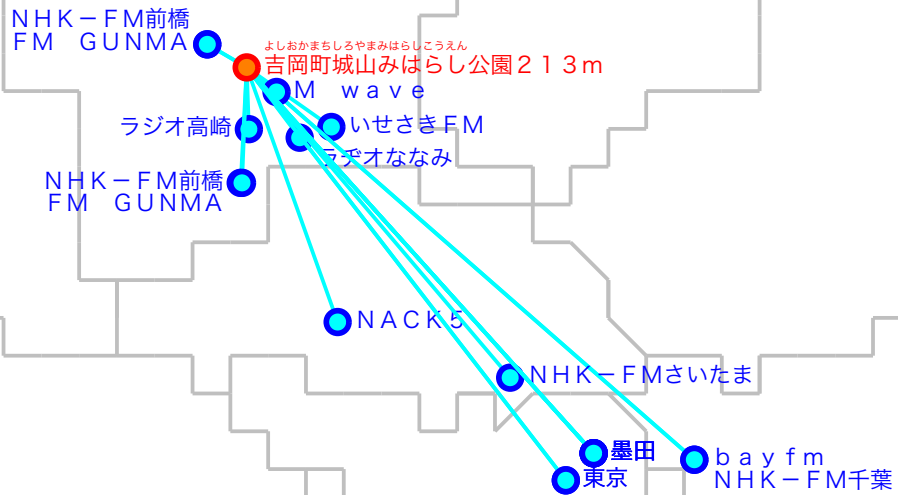

FM遠距離受信記録

受信日：2022年06月上旬

受信機：PL-310ET

ANT：ロッドアンテナ

受信場所：吉岡町城山みはらし公園213m

No	周波数	放送局名	送信所	結果
1	76.2	ラジオ高崎	高崎・市役所	3
2	76.9	いせさきFM	伊勢崎	4
3	77.3	ラヂオななみ	玉村	2N
4	78.0	bayfm	千葉・三山	2N
5	79.5	NACK5	浦和・飯盛峠	3
6	80.0	TOKYO FM	東京・東京T	4
7	80.5	NHK-FM前橋	榛名	3
8	80.7	NHK-FM千葉	千葉・三山	2N
9	81.3	J-WAVE	東京・東京S	4
10	81.6	NHK-FM前橋	前橋・牛伏山	5
11	82.2	FM GUNMA	榛名	2
12	82.5	NHK-FM東京	東京・東京S	4
13	84.5	M wave	前橋	3
14	85.1	NHK-FMさいたま	浦和・道場	4
15	86.3	FM GUNMA	前橋・牛伏山	4
16	89.7	InterFM897	東京・東京T	2
17	90.5	TBSラジオ	墨田・東京S	3
18	91.6	文化放送	墨田・東京S	3
19	93.0	ニッポン放送	墨田・東京S	3
20				

No	周波数	放送局名	送信所	結果
21				
22				
23				
24				
25				
26				
27				
28				
29				
30				
31				
32				
33				
34				
35				
36				
37				
38				
39				
40				

最長受信距離：約12.4km

(C)MOGI NETWORK CENTRE