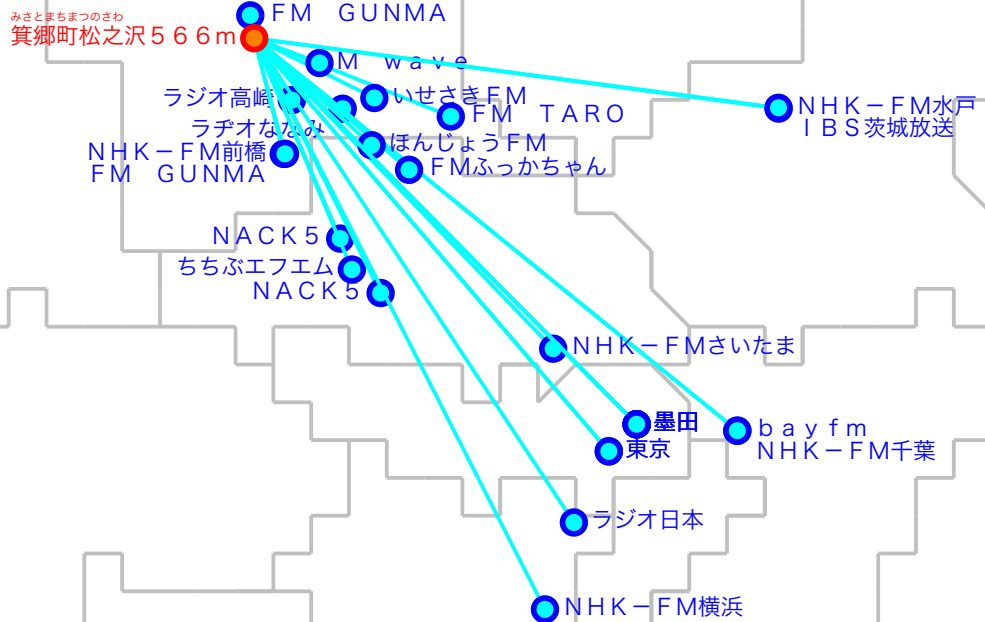

FM遠距離受信記録

受信場所：箕郷町松之沢566m

受信日：2022年06月上旬

受信機：PL-310ET

ANT：ロッドアンテナ

No	周波数	放送局名	送信所	結果
176.	2	ラジオ高崎	高崎・市役所	4
276.	7	FM TARO	太田	2 N
376.	9	いせさきFM	伊勢崎	4
477.	3	ラヂオななみ	玉村	3
577.	5	NACK5	秩父	2
678.	0	bay fm	千葉・三山	4
779.	0	ちちぶエフエム	秩父	2
879.	5	NACK5	浦和・飯盛峠	3
980.	0	TOKYO FM	東京・東京T	5
1080.	7	NHK-FM千葉	千葉・三山	4
1181.	3	J-WAVE	東京・東京S	4
1281.	6	NHK-FM前橋	前橋・牛伏山	5
1381.	9	NHK-FM横浜	横浜・円海山	3
1482.	2	FM GUNMA	榛名	3
1582.	5	NHK-FM東京	東京・東京S	5
1683.	2	NHK-FM水戸	水戸・加波山	2
1784.	5	M wave	前橋	2 N
1885.	1	NHK-FMさいたま	浦和・道場	4
1986.	3	FM GUNMA	前橋・牛伏山	5
2088.	5	FMふっかちゃん	深谷	2 N

No	周波数	放送局名	送信所	結果
2189.	3	ほんじょうFM	本庄	2
2289.	7	InterFM897	東京・東京T	4
2390.	5	TBSラジオ	墨田・東京S	5
2491.	6	文化放送	墨田・東京S	3
2592.	4	ラジオ日本	横浜	2
2693.	0	ニッポン放送	墨田・東京S	4
2794.	6	IBS茨城放送	水戸・加波山	2 N
28				
29				
30				
31				
32				
33				
34				
35				
36				
37				
38				
39				
40				

最長受信距離：約13.4 km

(C)MOGI NETWORK CENTRE