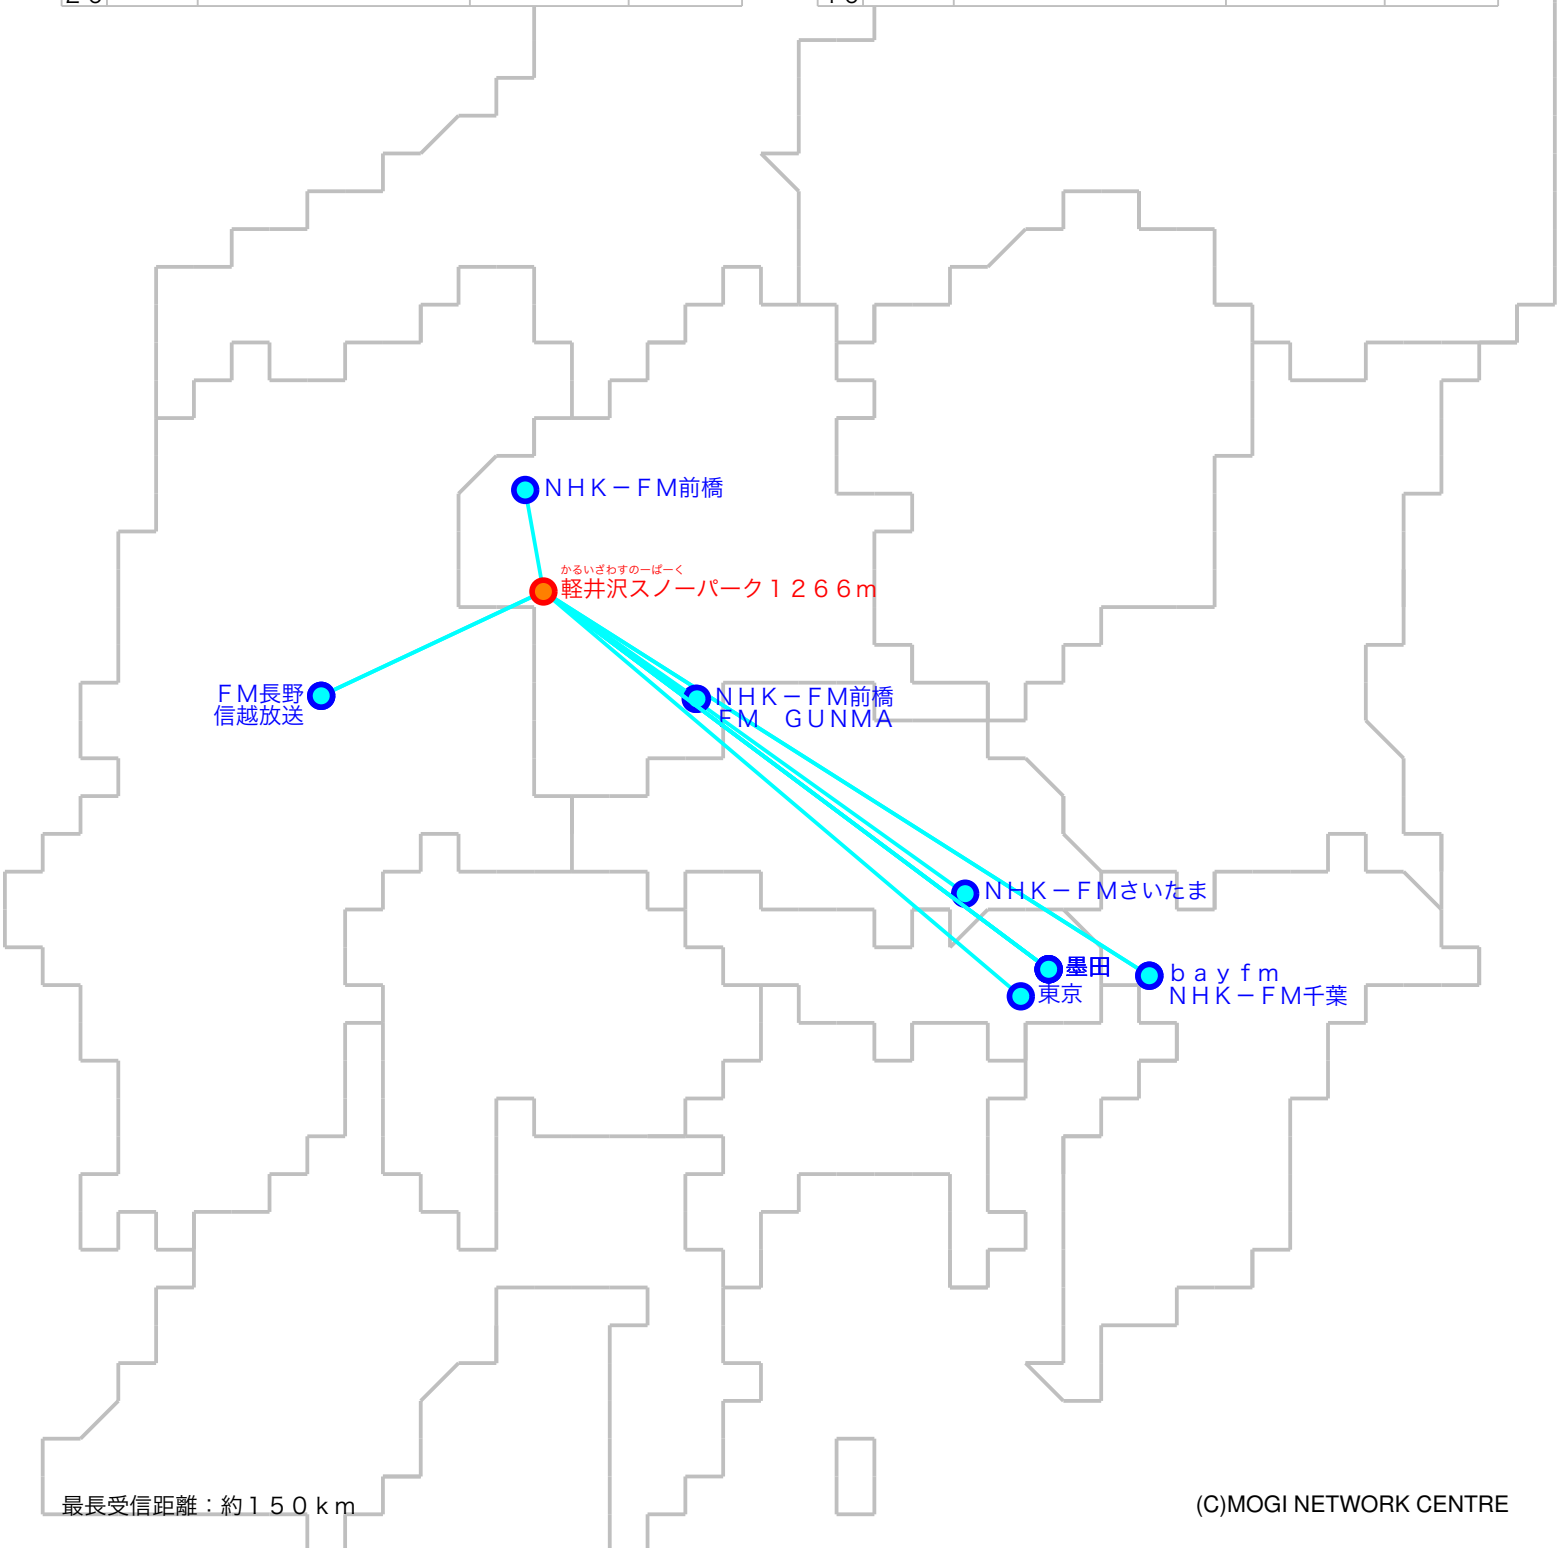

F M遠距離受信記録

受信日：2022年06月中旬

受信機：PL-310ET

ANT：ロッドアンテナ

受信場所：軽井沢スノーパーク1266m

No	周波数	放送局名	送信所	結果
1	78.0	bayfm	千葉・三山	2N
2	79.7	FM長野	長野・美ヶ原	2N
3	80.0	TOKYO FM	東京・東京T	2N
4	80.7	NHK-FM千葉	千葉・三山	2N
5	81.3	J-WAVE	東京・東京S	2N
6	81.6	NHK-FM前橋	前橋・牛伏山	2
7	82.5	NHK-FM東京	東京・東京S	2N
8	84.2	NHK-FM前橋	草津	2
9	85.1	NHK-FMさいたま	浦和・道場	2N
10	86.3	FM GUNMA	前橋・牛伏山	2
11	90.5	TBSラジオ	墨田・東京S	2N
12	91.6	文化放送	墨田・東京S	2N
13	92.2	信越放送	長野・美ヶ原	2
14				
15				
16				
17				
18				
19				
20				

No	周波数	放送局名	送信所	結果
21				
22				
23				
24				
25				
26				
27				
28				
29				
30				
31				
32				
33				
34				
35				
36				
37				
38				
39				
40				

最長受信距離：約15.0 km

(C)MOGI NETWORK CENTRE