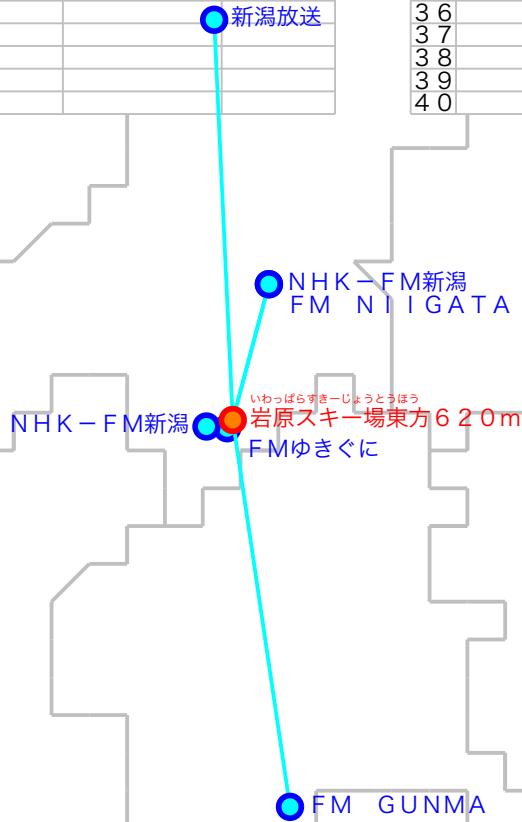

F M遠距離受信記録

受信場所：岩原スキー場東方620m

受信日：2022年06月中旬

受信機：PL-310ET

ANT：ロッドアンテナ

No	周波数	放送局名	送信所	結果
1	76.2	FMゆきぐに	新潟	2N
2	83.5	NHK-FM新潟	大和	2N
3	85.3	NHK-FM新潟	越後湯沢	2
4	86.3	FM GUNMA	前橋・牛伏山	2
5	86.5	FM NIIGATA	大和	2N
6	92.7	新潟放送	新潟・弥彦山	2
7				
8				
9				
10				
11				
12				
13				
14				
15				
16				
17				
18				
19				
20				

No	周波数	放送局名	送信所	結果
21				
22				
23				
24				
25				
26				
27				
28				
29				
30				
31				
32				
33				
34				
35				
36				
37				
38				
39				
40				

最長受信距離：約8.3km

(C)MOGI NETWORK CENTRE