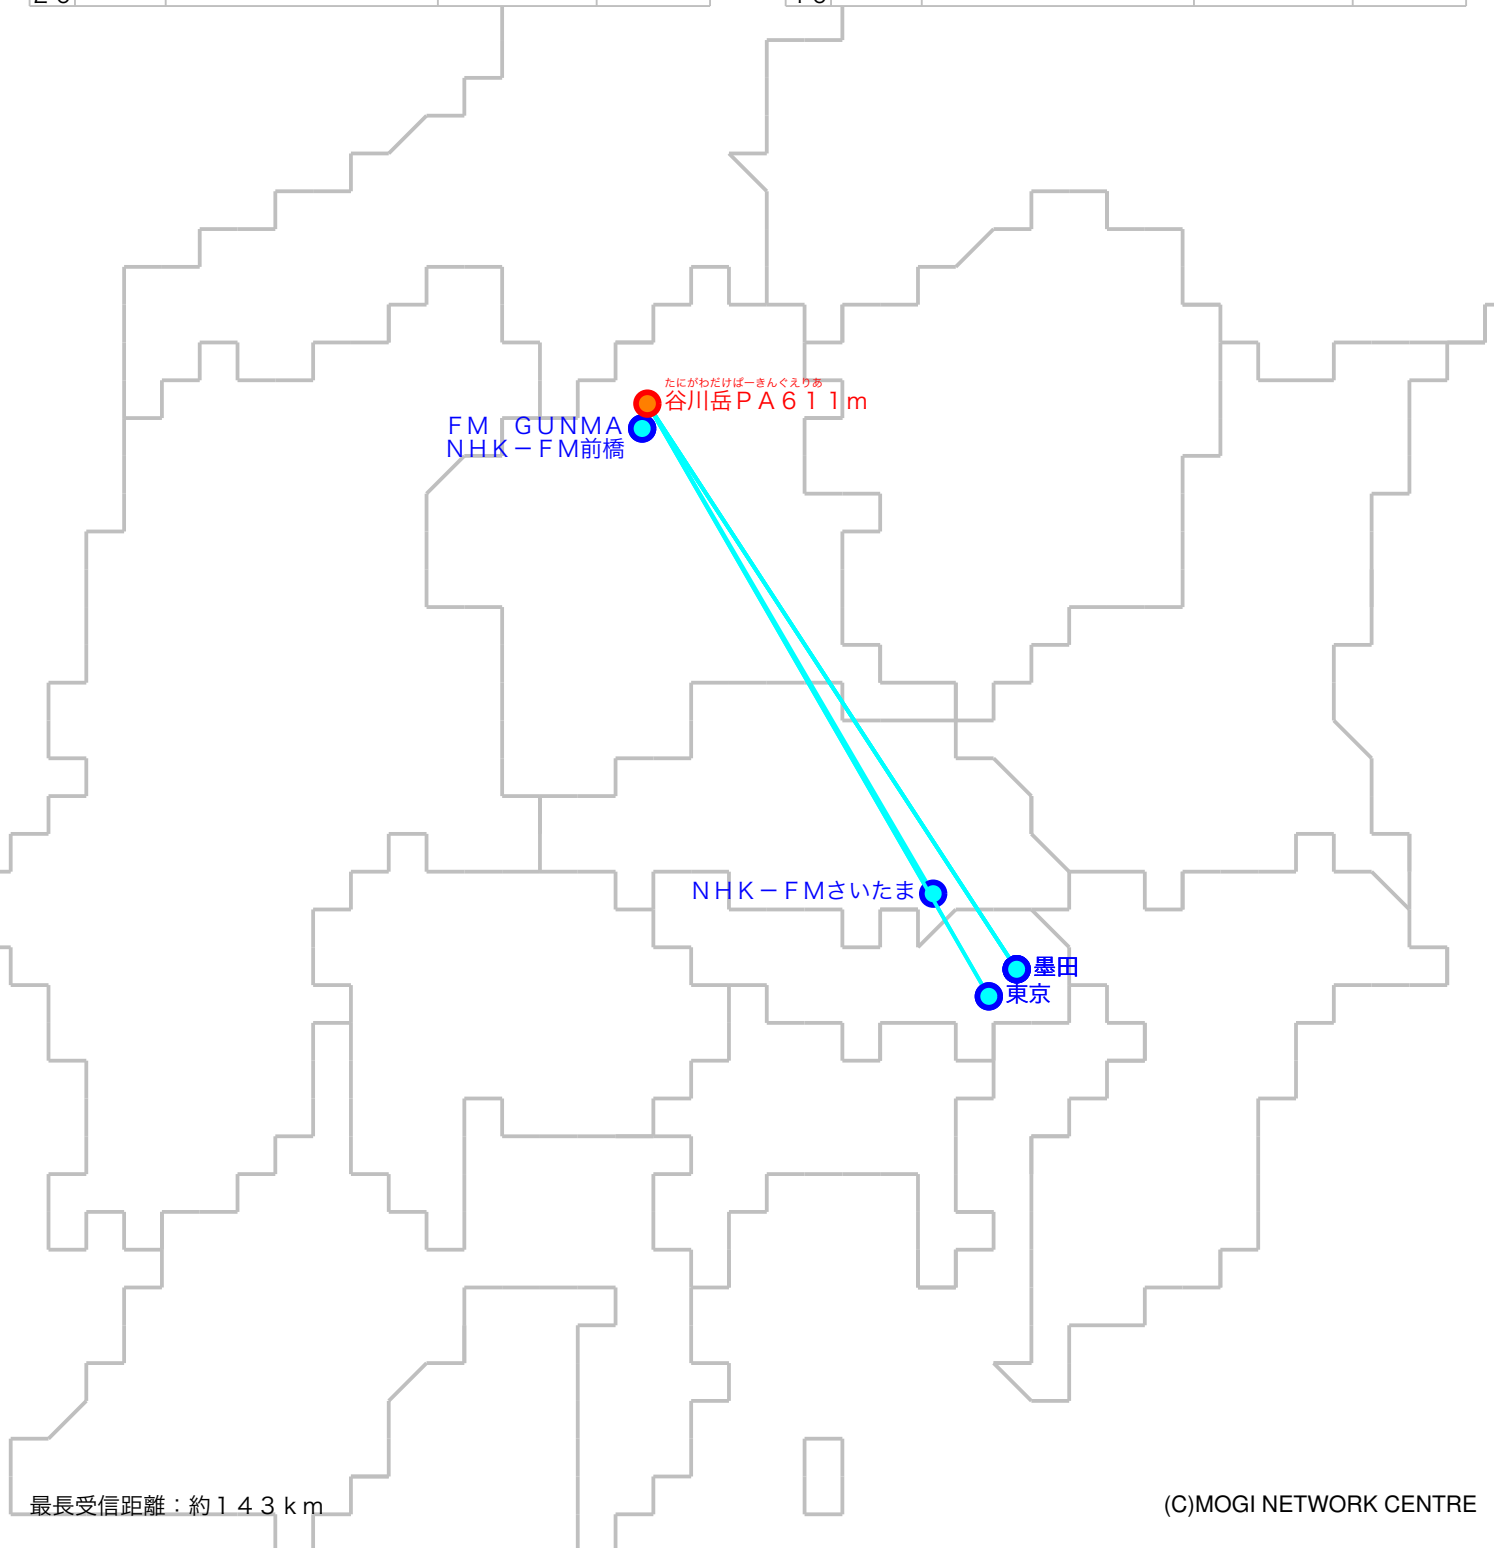

FM遠距離受信記録

受信日：2022年06月中旬

受信機：PL-310ET

ANT：ロッドアンテナ

受信場所：谷川岳PA611m

No	周波数	放送局名	送信所	結果
1	77.8	FM GUNMA	沼田	2
2	80.0	TOKYO FM	東京・東京T	3
3	81.3	J-WAVE	東京・東京S	2N
4	83.4	NHK-FM前橋	沼田	2
5	85.1	NHK-FMさいたま	浦和・道場	2
6	89.7	InterFM897	東京・東京T	2N
7	90.5	TBSラジオ	墨田・東京S	2N
8	91.6	文化放送	墨田・東京S	2N
9	93.0	ニッポン放送	墨田・東京S	2N
10				
11				
12				
13				
14				
15				
16				
17				
18				
19				
20				

No	周波数	放送局名	送信所	結果
21				
22				
23				
24				
25				
26				
27				
28				
29				
30				
31				
32				
33				
34				
35				
36				
37				
38				
39				
40				

最長受信距離：約14.3km