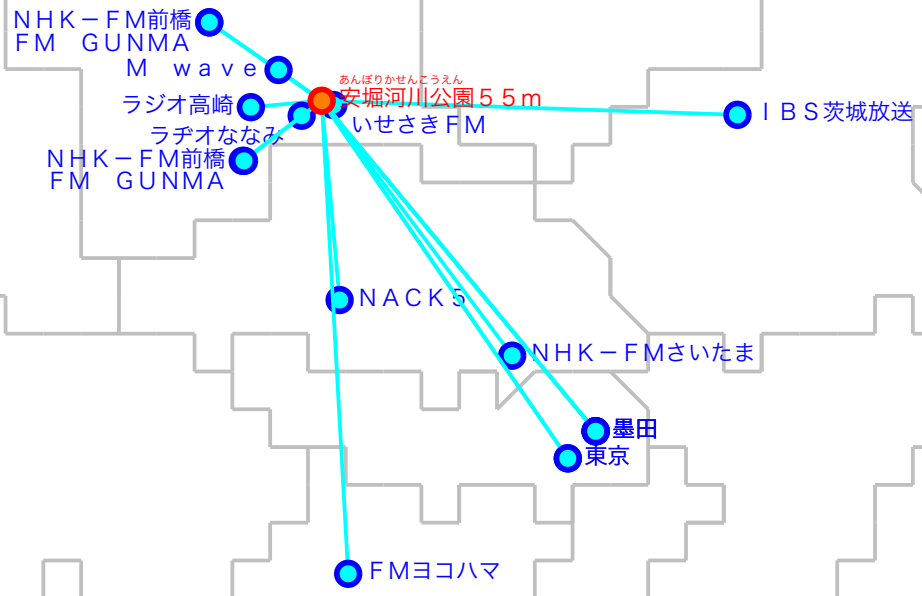

# FM遠距離受信記録

受信場所：安堀河川公園 5.5 m

受信日：2022年07月中旬

受信機：PL-310ET

ANT：ロッドアンテナ

No	周波数	放送局名	送信所	結果
1	76.2	ラジオ高崎	高崎・市役所	2
2	76.9	いせさきFM	伊勢崎	5
3	77.3	ラヂオななみ	玉村	4
4	79.5	NACK5	浦和・飯盛峠	4
5	80.0	TOKYO FM	東京・東京T	3
6	80.5	NHK-FM前橋	榛名	3
7	81.3	J-WAVE	東京・東京S	2
8	81.6	NHK-FM前橋	前橋・牛伏山	4
9	82.2	FM GUNMA	榛名	2
10	82.5	NHK-FM東京	東京・東京S	2 N
11	84.5	M wave	前橋	3
12	84.7	FMヨコハマ	横浜・大山	2
13	85.1	NHK-FMさいたま	浦和・道場	2 N
14	86.3	FM GUNMA	前橋・牛伏山	4
15	89.7	InterFM897	東京・東京T	2 N
16	90.5	TBSラジオ	墨田・東京S	2 N
17	93.0	ニッポン放送	墨田・東京S	2
18	94.6	IBS茨城放送	水戸・加波山	2
19				
20				

No	周波数	放送局名	送信所	結果
21				
22				
23				
24				
25				
26				
27				
28				
29				
30				
31				
32				
33				
34				
35				
36				
37				
38				
39				
40				

最長受信距離：約9.9 km

(C)MOGI NETWORK CENTRE