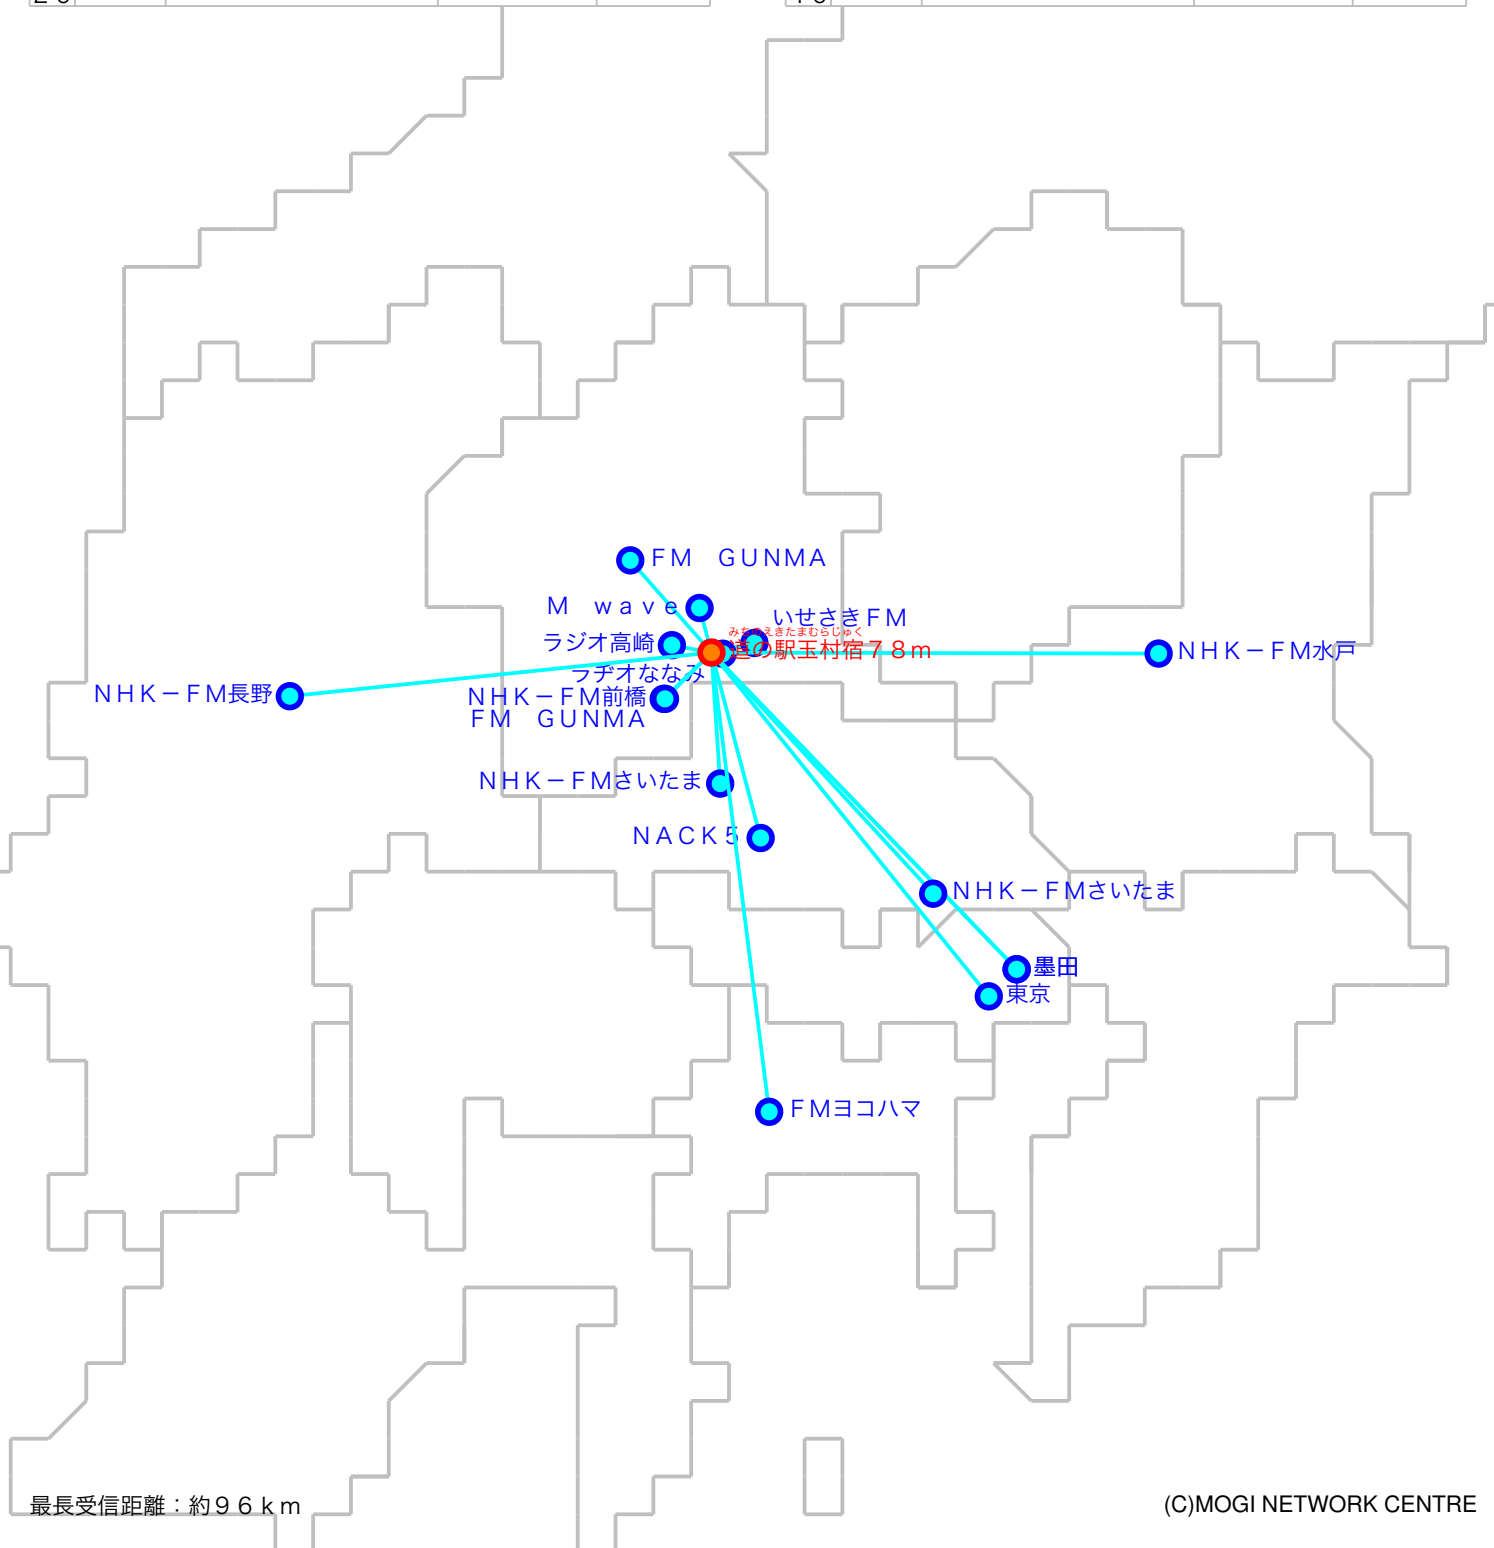

FM遠距離受信記録

受信日：2022年07月下旬

受信機：PL-310ET

ANT：ロッドアンテナ

受信場所：道の駅玉村宿7.8m

| No | 周波数 | 放送局名 | 送信所 | 結果 |
|----|------|------------|--------|----|
| 1 | 76.2 | ラジオ高崎 | 高崎・市役所 | 3 |
| 2 | 76.9 | いせさきFM | 伊勢崎 | 3 |
| 3 | 77.3 | ラヂオななみ | 玉村 | 5 |
| 4 | 79.5 | NACK5 | 浦和・飯盛峠 | 3 |
| 5 | 80.0 | TOKYO FM | 東京・東京T | 2N |
| 6 | 81.3 | J-WAVE | 東京・東京S | 3 |
| 7 | 81.6 | NHK-FM前橋 | 前橋・牛伏山 | 5 |
| 8 | 82.2 | FM GUNMA | 榛名 | 2 |
| 9 | 82.5 | NHK-FM東京 | 東京・東京S | 3 |
| 10 | 83.2 | NHK-FM水戸 | 水戸・加波山 | 2N |
| 11 | 83.5 | NHK-FMさいたま | 秩父 | 2N |
| 12 | 84.0 | NHK-FM長野 | 長野・美ヶ原 | 3 |
| 13 | 84.5 | M wave | 前橋 | 3 |
| 14 | 84.7 | FMヨコハマ | 横浜・大山 | 2 |
| 15 | 85.1 | NHK-FMさいたま | 浦和・道場 | 2N |
| 16 | 86.3 | FM GUNMA | 前橋・牛伏山 | 5 |
| 17 | | | | |
| 18 | | | | |
| 19 | | | | |
| 20 | | | | |

| No | 周波数 | 放送局名 | 送信所 | 結果 |
|----|-----|------|-----|----|
| 21 | | | | |
| 22 | | | | |
| 23 | | | | |
| 24 | | | | |
| 25 | | | | |
| 26 | | | | |
| 27 | | | | |
| 28 | | | | |
| 29 | | | | |
| 30 | | | | |
| 31 | | | | |
| 32 | | | | |
| 33 | | | | |
| 34 | | | | |
| 35 | | | | |
| 36 | | | | |
| 37 | | | | |
| 38 | | | | |
| 39 | | | | |
| 40 | | | | |

最長受信距離：約9.6 km

(C)MOGI NETWORK CENTRE