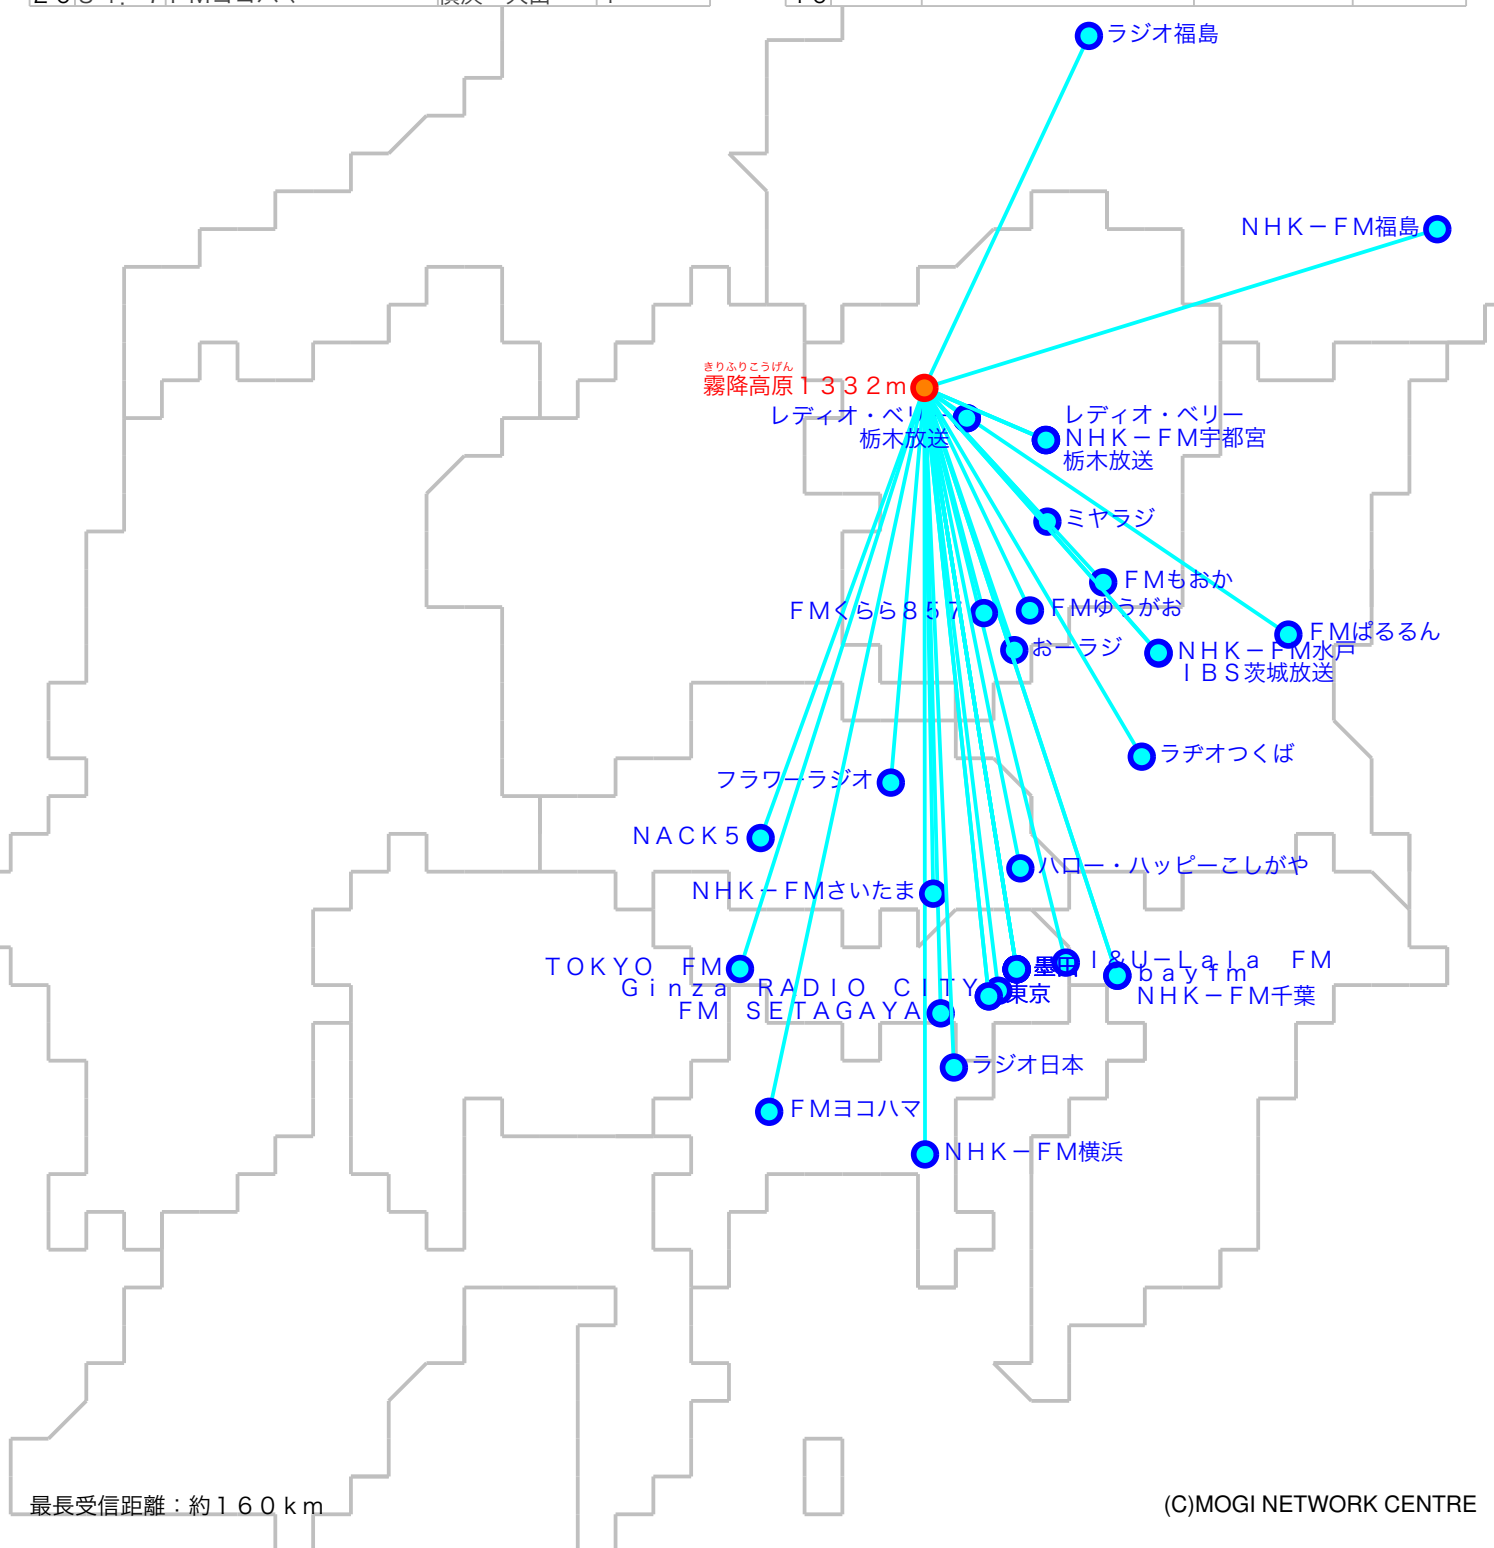

FM遠距離受信記録

受信日：2022年08月上旬

受信機：PL-310ET

受信場所：霧降高原1332m

ANT：ロッドアンテナ

No	周波数	放送局名	送信所	結果
176.	2	FMぱるるん	水戸	3
276.	4	レディオ・ベリー	宇都宮・羽黒山	5
376.	7	フラワーラジオ	鴻巣	2
477.	3	ミヤラジ	宇都宮	3
577.	5	おーラジ	小山	2
678.	0	bay fm	千葉・三山	5
779.	1	レディオ・ベリー	今市	3
879.	5	NACK5	浦和・飯盛峠	3 N
980.	0	TOKYO FM	東京・東京T	5
1080.	3	NHK-FM宇都宮	宇都宮・羽黒山	5
1180.	7	NHK-FM千葉	千葉・三山	5
1281.	3	J-WAVE	東京・東京S	4
1381.	9	NHK-FM横浜	横浜・円海山	4
1482.	5	NHK-FM東京	東京・東京S	5
1583.	0	I&U-Lala FM	市川	2
1683.	2	NHK-FM水戸	水戸・加波山	3
1783.	4	FM SETAGAYA	世田谷	3
1884.	0	Ginza RADIO	中央	2
1984.	2	ラヂオつくば	つくば	2 N
2084.	7	FMヨコハマ	横浜・大山	4

No	周波数	放送局名	送信所	結果
2185.	1	NHK-FMさいたま	浦和・道場	5
2285.	7	FMくらら857	栃木	2
2386.	1	NHK-FM福島	いわき	2
2486.	6	TOKYO FM	檜原	2
2586.	8	ハロー・ハッピーこしがや	越谷	2
2687.	4	FMもおか	真岡	2
2787.	9	FMゆうがお	下野	2
2889.	7	InterFM897	東京・東京T	5
2990.	5	TBSラジオ	墨田・東京S	5
3090.	8	ラジオ福島	若松	2 N
3191.	6	文化放送	墨田・東京S	4
3292.	4	ラジオ日本	横浜	3
3393.	0	ニッポン放送	墨田・東京S	4
3493.	4	栃木放送	今市	3
3594.	1	栃木放送	宇都宮・羽黒山	5
3694.	6	IBS茨城放送	水戸・加波山	3
37				
38				
39				
40				

最長受信距離：約16.0 km

(C)MOGI NETWORK CENTRE