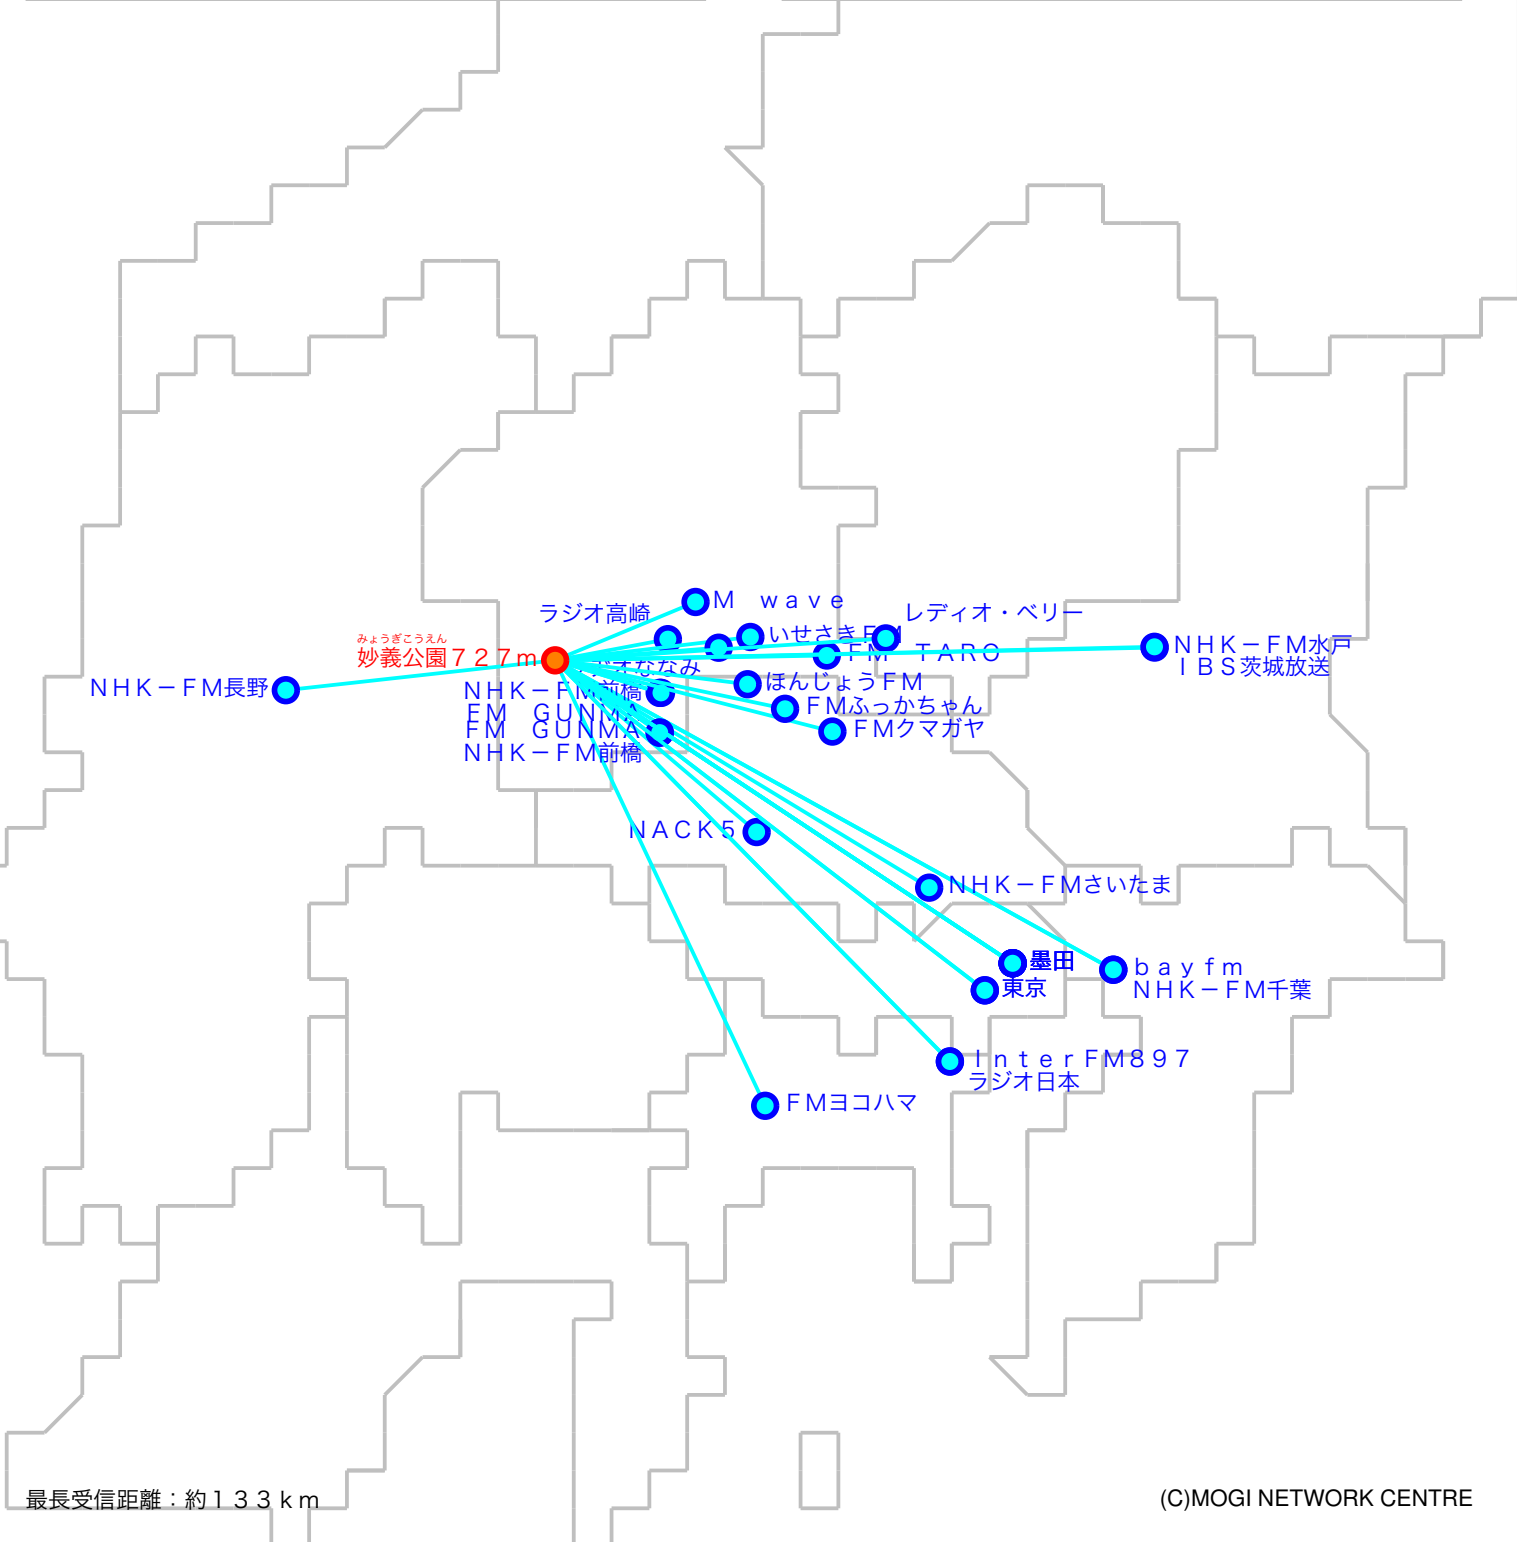

# FM遠距離受信記録

受信日：2022年08月中旬

受信機：PL-310ET

受信場所：妙義公園727m

ANT：ロッドアンテナ

No	周波数	放送局名	送信所	結果
176.	2	ラジオ高崎	高崎・市役所	2
276.	5	InterFM897	横浜	2
376.	7	FM TARO	太田	2N
476.	9	いせさきFM	伊勢崎	2N
577.	3	ラヂオななみ	玉村	2N
678.	0	bayfm	千葉・三山	4
778.	3	レディオ・ベリー	足利	2
879.	5	NACK5	浦和・飯盛峠	2N
980.	0	TOKYO FM	東京・東京T	4
1080.	7	NHK-FM千葉	千葉・三山	4
1181.	3	J-WAVE	東京・東京S	4
1281.	6	NHK-FM前橋	前橋・牛伏山	4
1382.	5	NHK-FM東京	東京・東京S	4
1483.	2	NHK-FM水戸	水戸・加波山	3
1584.	0	NHK-FM長野	長野・美ヶ原	2
1684.	5	M wave	前橋	2
1784.	7	FMヨコハマ	横浜・大山	2
1885.	1	NHK-FMさいたま	浦和・道場	4
1986.	3	FM GUNMA	前橋・牛伏山	5
2087.	1	FM GUNMA	鬼石	2

No	周波数	放送局名	送信所	結果
2187.	6	FMクマガヤ	熊谷・市役所	2
2288.	5	FMふっかちゃん	深谷	2
2389.	0	NHK-FM前橋	三波川	2
2489.	3	ほんじょうFM	本庄	2
2589.	7	InterFM897	東京・東京T	2
2690.	5	TBSラジオ	墨田・東京S	3
2791.	6	文化放送	墨田・東京S	3
2892.	4	ラジオ日本	横浜	2
2993.	0	ニッポン放送	墨田・東京S	3
3094.	6	IBS茨城放送	水戸・加波山	2N
31				
32				
33				
34				
35				
36				
37				
38				
39				
40				

最長受信距離：約13.3 km

(C)MOGI NETWORK CENTRE