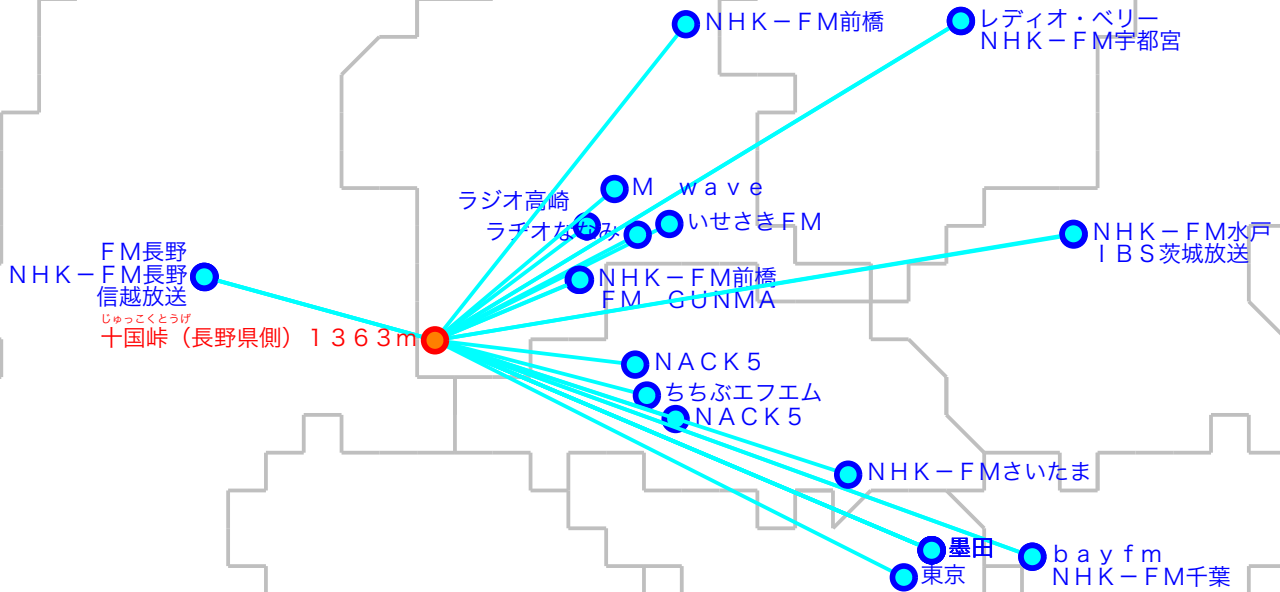

FM遠距離受信記録

受信日：2022年08月下旬

受信機：PL-310ET

ANT：ロッドアンテナ

受信場所：十国峠（長野県側）1363m

No	周波数	放送局名	送信所	結果
176.	2	ラジオ高崎	高崎・市役所	2
276.	4	レディオ・ベリー	宇都宮・羽黒山	2
376.	9	いせさきFM	伊勢崎	2
477.	3	ラヂオななみ	玉村	2
577.	5	NACK5	秩父	2
678.	0	bay fm	千葉・三山	3
779.	0	ちちぶエフエム	秩父	2 N
879.	5	NACK5	浦和・飯盛峠	4
979.	7	FM長野	長野・美ヶ原	2 N
1080.	0	TOKYO FM	東京・東京T	2 N
1180.	3	NHK-FM宇都宮	宇都宮・羽黒山	2 N
1280.	7	NHK-FM千葉	千葉・三山	3
1381.	3	J-WAVE	東京・東京S	3 N
1481.	6	NHK-FM前橋	前橋・牛伏山	2 N
1582.	5	NHK-FM東京	東京・東京S	3
1683.	2	NHK-FM水戸	水戸・加波山	2
1783.	8	NHK-FM前橋	利根	2
1884.	0	NHK-FM長野	長野・美ヶ原	3
1984.	5	M wave	前橋	3
2085.	1	NHK-FMさいたま	浦和・道場	3

No	周波数	放送局名	送信所	結果
2186.	3	FM GUNMA	前橋・牛伏山	3 N
2290.	5	TBSラジオ	墨田・東京S	2
2391.	6	文化放送	墨田・東京S	2
2492.	2	信越放送	長野・美ヶ原	3
2593.	0	ニッポン放送	墨田・東京S	2
2694.	6	I BS茨城放送	水戸・加波山	2
27				
28				
29				
30				
31				
32				
33				
34				
35				
36				
37				
38				
39				
40				

最長受信距離：約13.5 km

(C)MOGI NETWORK CENTRE