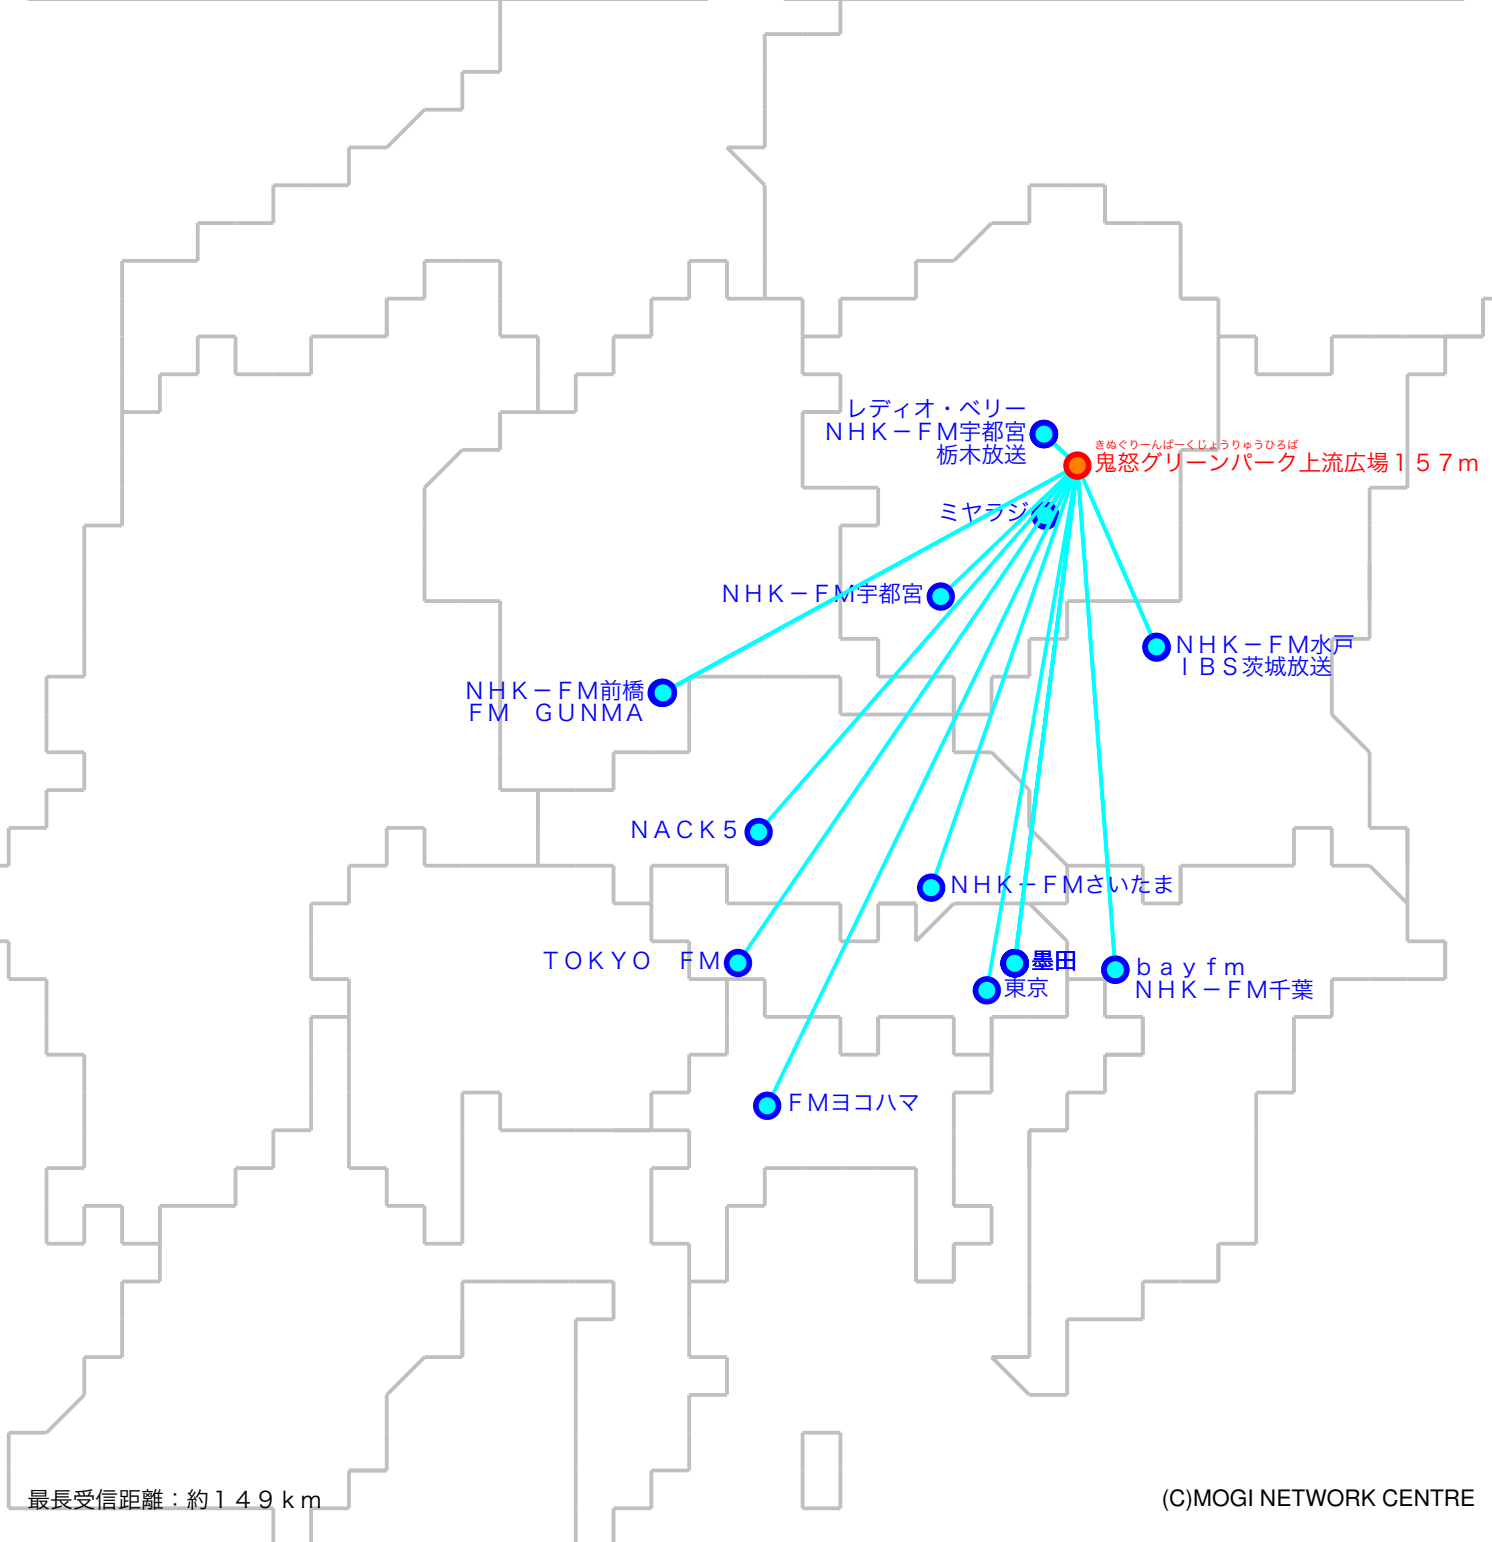

F M遠距離受信記録

受信日：2022年10月上旬

受信機：PL-310ET

ANT：ロッドアンテナ

受信場所：鬼怒グリーンパーク上流広場157m

No	周波数	放送局名	送信所	結果
1	76.4	レディオ・ベリー	宇都宮・羽黒山	5
2	77.3	ミヤラジ	宇都宮	3
3	78.0	bay fm	千葉・三山	3
4	79.5	NACK5	浦和・飯盛峠	3
5	80.0	TOKYO FM	東京・東京T	4
6	80.3	NHK-FM宇都宮	宇都宮・羽黒山	5
7	80.7	NHK-FM千葉	千葉・三山	3
8	81.3	J-WAVE	東京・東京S	3
9	81.6	NHK-FM前橋	前橋・牛伏山	2
10	82.5	NHK-FM東京	東京・東京S	4
11	82.9	NHK-FM宇都宮	葛生	2
12	83.2	NHK-FM水戸	水戸・加波山	3
13	84.7	FMヨコハマ	横浜・大山	4
14	85.1	NHK-FMさいたま	浦和・道場	2
15	86.3	FM GUNMA	前橋・牛伏山	2
16	86.6	TOKYO FM	檜原	2
17	90.5	TBSラジオ	墨田・東京S	4
18	91.6	文化放送	墨田・東京S	4
19	93.0	ニッポン放送	墨田・東京S	3
20	94.1	栃木放送	宇都宮・羽黒山	5

No	周波数	放送局名	送信所	結果
21	94.6	I BS茨城放送	水戸・加波山	5
22				
23				
24				
25				
26				
27				
28				
29				
30				
31				
32				
33				
34				
35				
36				
37				
38				
39				
40				

最長受信距離：約14.9 km

(C)MOGI NETWORK CENTRE