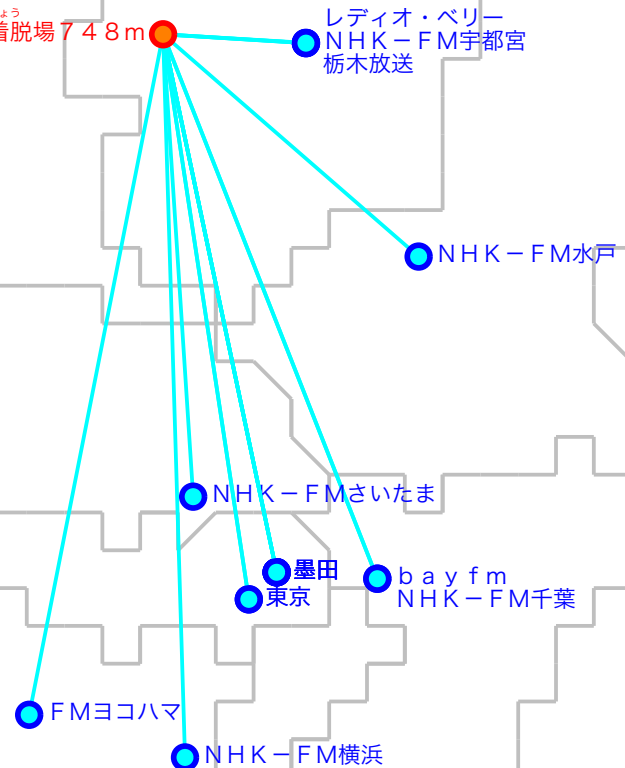

F M遠距離受信記録

受信場所：細尾チェーン着脱場748m

受信日：2022年10月上旬

受信機：PL-310ET

ANT：ロッドアンテナ

No	周波数	放送局名	送信所	結果
1	76.4	レディオ・ベリー	宇都宮・羽黒山	4
2	78.0	bay fm	千葉・三山	3 N
3	80.0	TOKYO FM	東京・東京T	2 N
4	80.3	NHK-FM宇都宮	宇都宮・羽黒山	4
5	80.7	NHK-FM千葉	千葉・三山	3 N
6	81.3	J-WAVE	東京・東京S	3 N
7	81.9	NHK-FM横浜	横浜・円海山	2
8	82.5	NHK-FM東京	東京・東京S	3
9	83.2	NHK-FM水戸	水戸・加波山	3
10	84.7	FMヨコハマ	横浜・大山	2 N
11	85.1	NHK-FMさいたま	浦和・道場	2 N
12	89.7	Inter FM897	東京・東京T	2 N
13	90.5	TBSラジオ	墨田・東京S	2 N
14	91.6	文化放送	墨田・東京S	3 N
15	93.0	ニッポン放送	墨田・東京S	3
16	94.1	栃木放送	宇都宮・羽黒山	3 N
17				
18				
19				
20				

No	周波数	放送局名	送信所	結果
21				
22				
23				
24				
25				
26				
27				
28				
29				
30				
31				
32				
33				
34				
35				
36				
37				
38				
39				
40				

ほそおちえんちゃくだつじょう
細尾チェーン着脱場748m

最長受信距離：約15.1 km