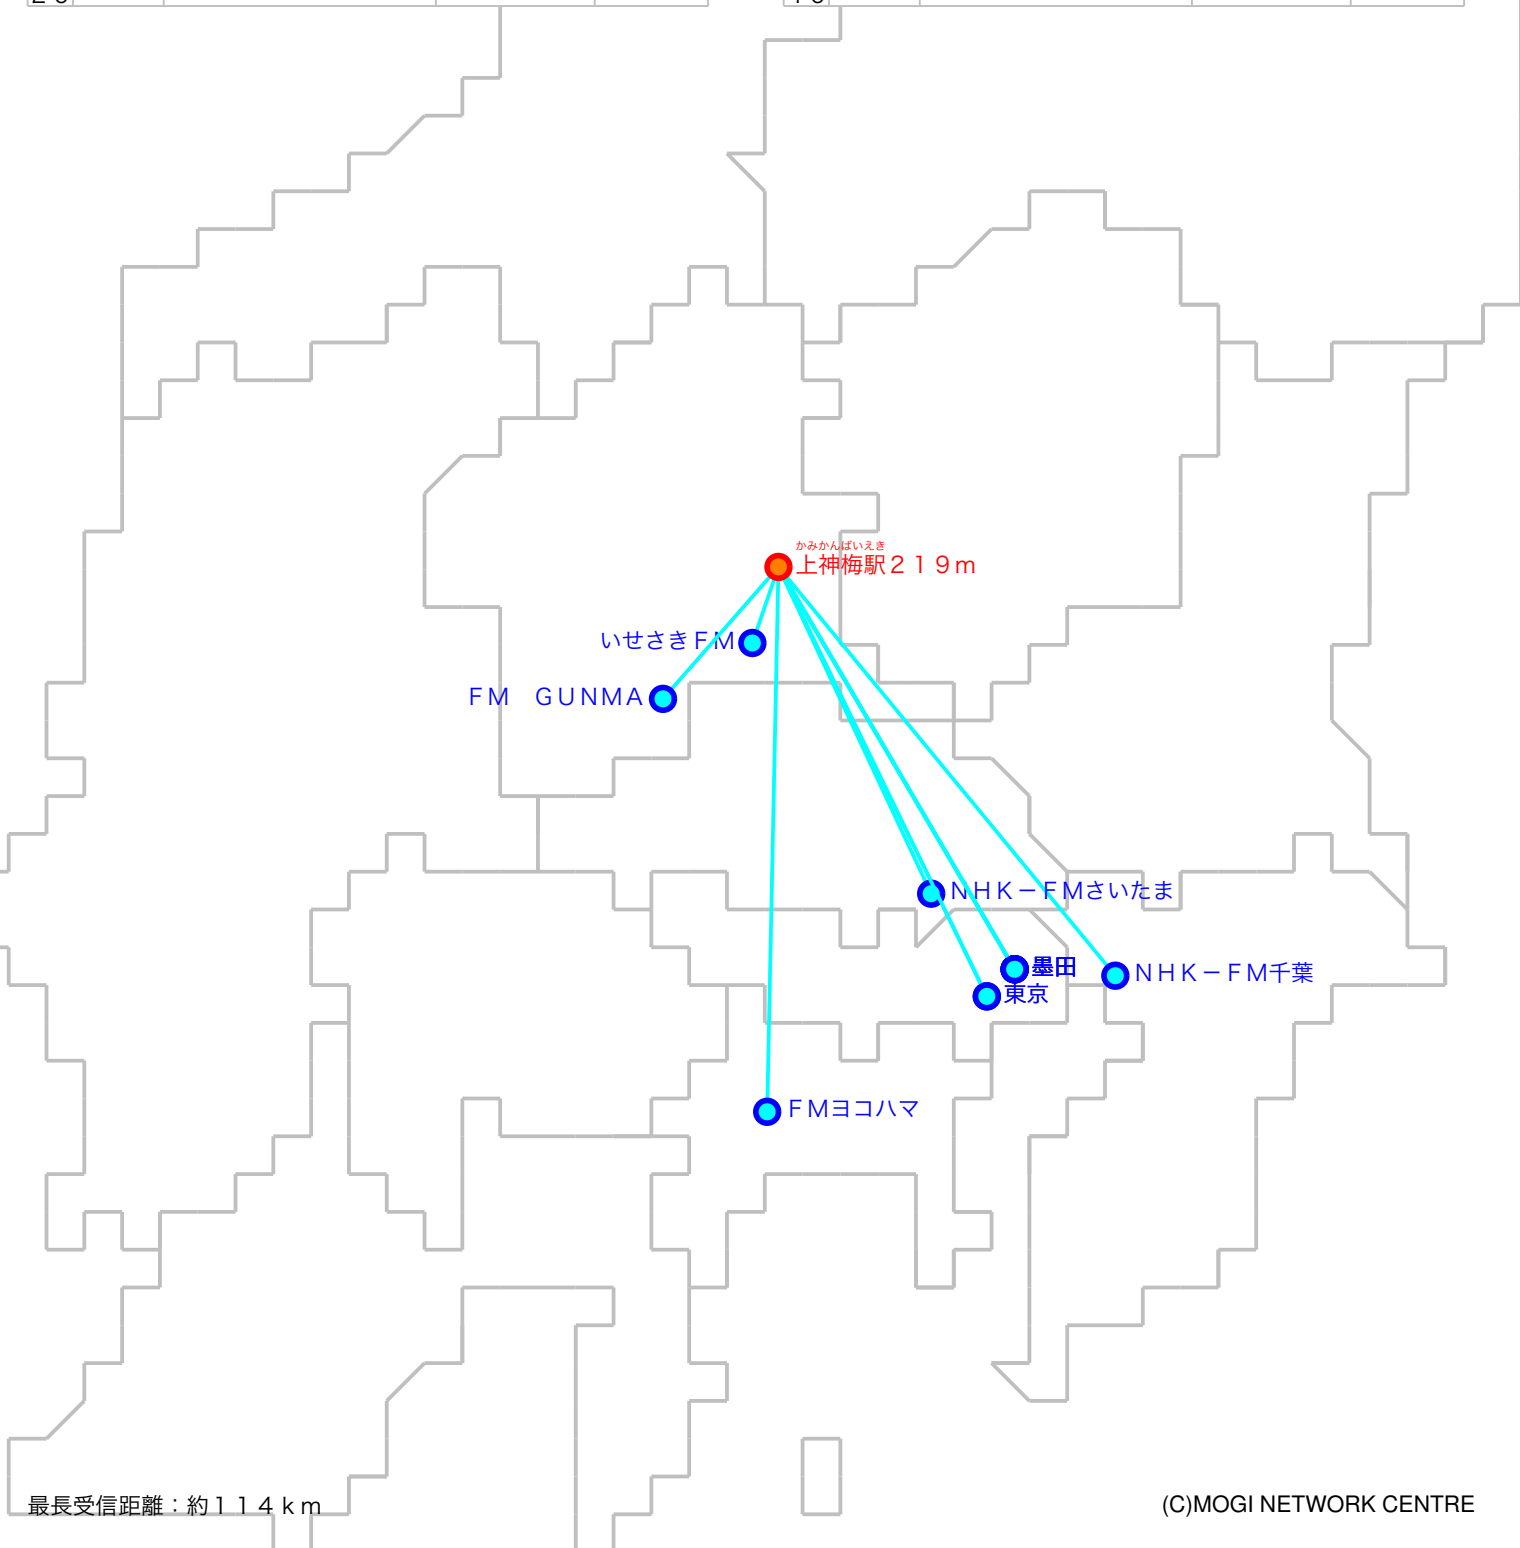

# FM遠距離受信記録

受信場所：上神梅駅 219m

受信日：2022年10月上旬

受信機：PL-310ET

ANT：ロッドアンテナ

No	周波数	放送局名	送信所	結果
1	76.9	いせさきFM	伊勢崎	2
2	80.0	TOKYO FM	東京・東京T	3
3	80.7	NHK-FM千葉	千葉・三山	2
4	81.3	J-WAVE	東京・東京S	3
5	82.5	NHK-FM東京	東京・東京S	3
6	84.7	FMヨコハマ	横浜・大山	3
7	85.1	NHK-FMさいたま	浦和・道場	3
8	86.3	FM GUNMA	前橋・牛伏山	2
9	89.7	InterFM897	東京・東京T	2
10	90.5	TBSラジオ	墨田・東京S	3
11	91.6	文化放送	墨田・東京S	2
12	93.0	ニッポン放送	墨田・東京S	2
13				
14				
15				
16				
17				
18				
19				
20				

No	周波数	放送局名	送信所	結果
21				
22				
23				
24				
25				
26				
27				
28				
29				
30				
31				
32				
33				
34				
35				
36				
37				
38				
39				
40				

最長受信距離：約114km