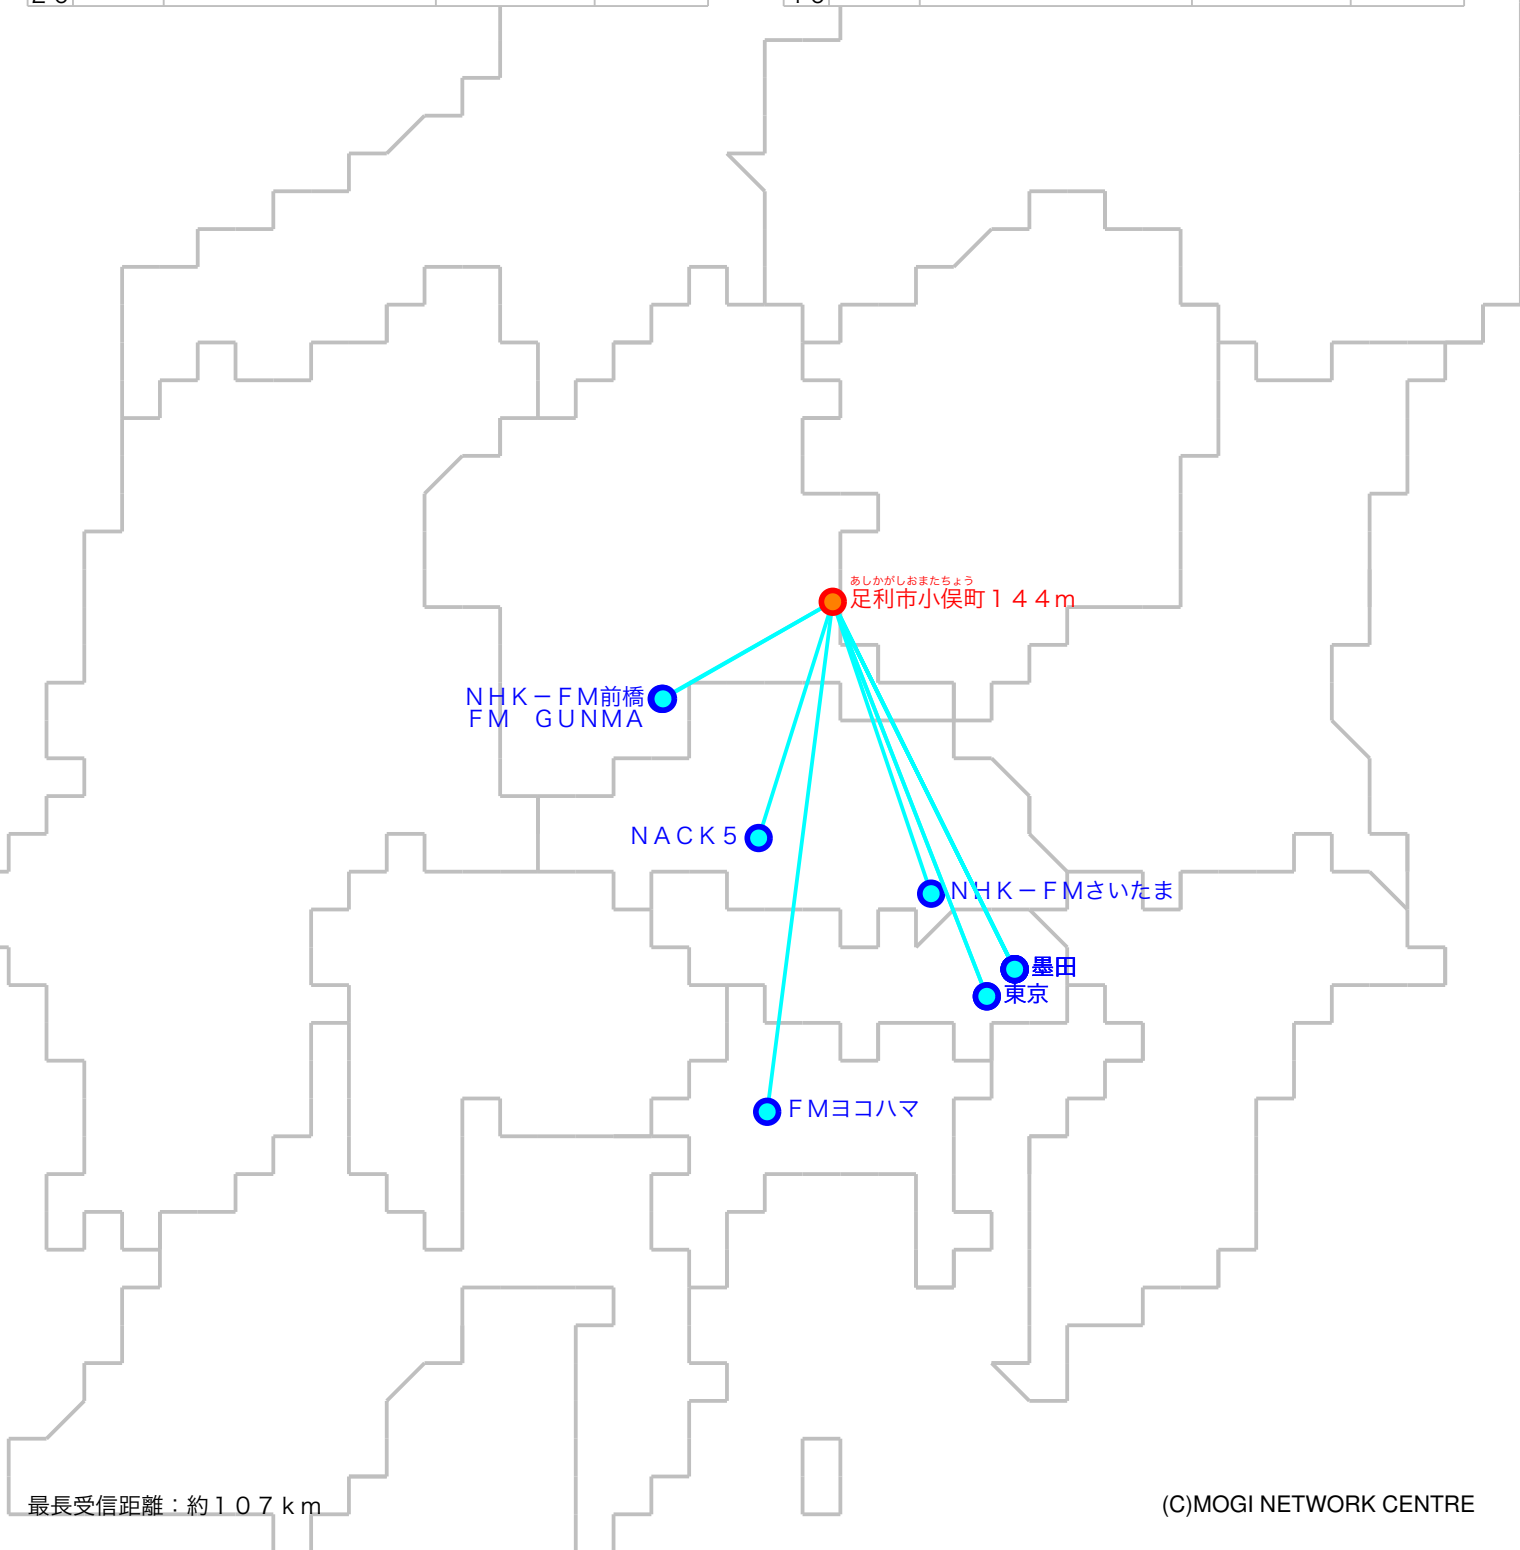

# FM遠距離受信記録

受信場所：足利市小俣町144m

受信日：2022年10月中旬

受信機：PL-310ET

ANT：ロッドアンテナ

No	周波数	放送局名	送信所	結果
1	79.5	NACK5	浦和・飯盛峠	2N
2	80.0	TOKYO FM	東京・東京T	3
3	81.3	J-WAVE	東京・東京S	3
4	81.6	NHK-FM前橋	前橋・牛伏山	2
5	82.5	NHK-FM東京	東京・東京S	3
6	84.7	FMヨコハマ	横浜・大山	3
7	85.1	NHK-FMさいたま	浦和・道場	3
8	86.3	FM GUNMA	前橋・牛伏山	3
9	89.7	InterFM897	東京・東京T	2N
10	90.5	TBSラジオ	墨田・東京S	3
11	91.6	文化放送	墨田・東京S	3
12	93.0	ニッポン放送	墨田・東京S	3
13				
14				
15				
16				
17				
18				
19				
20				

No	周波数	放送局名	送信所	結果
21				
22				
23				
24				
25				
26				
27				
28				
29				
30				
31				
32				
33				
34				
35				
36				
37				
38				
39				
40				

最長受信距離：約10.7 km

(C)MOGI NETWORK CENTRE