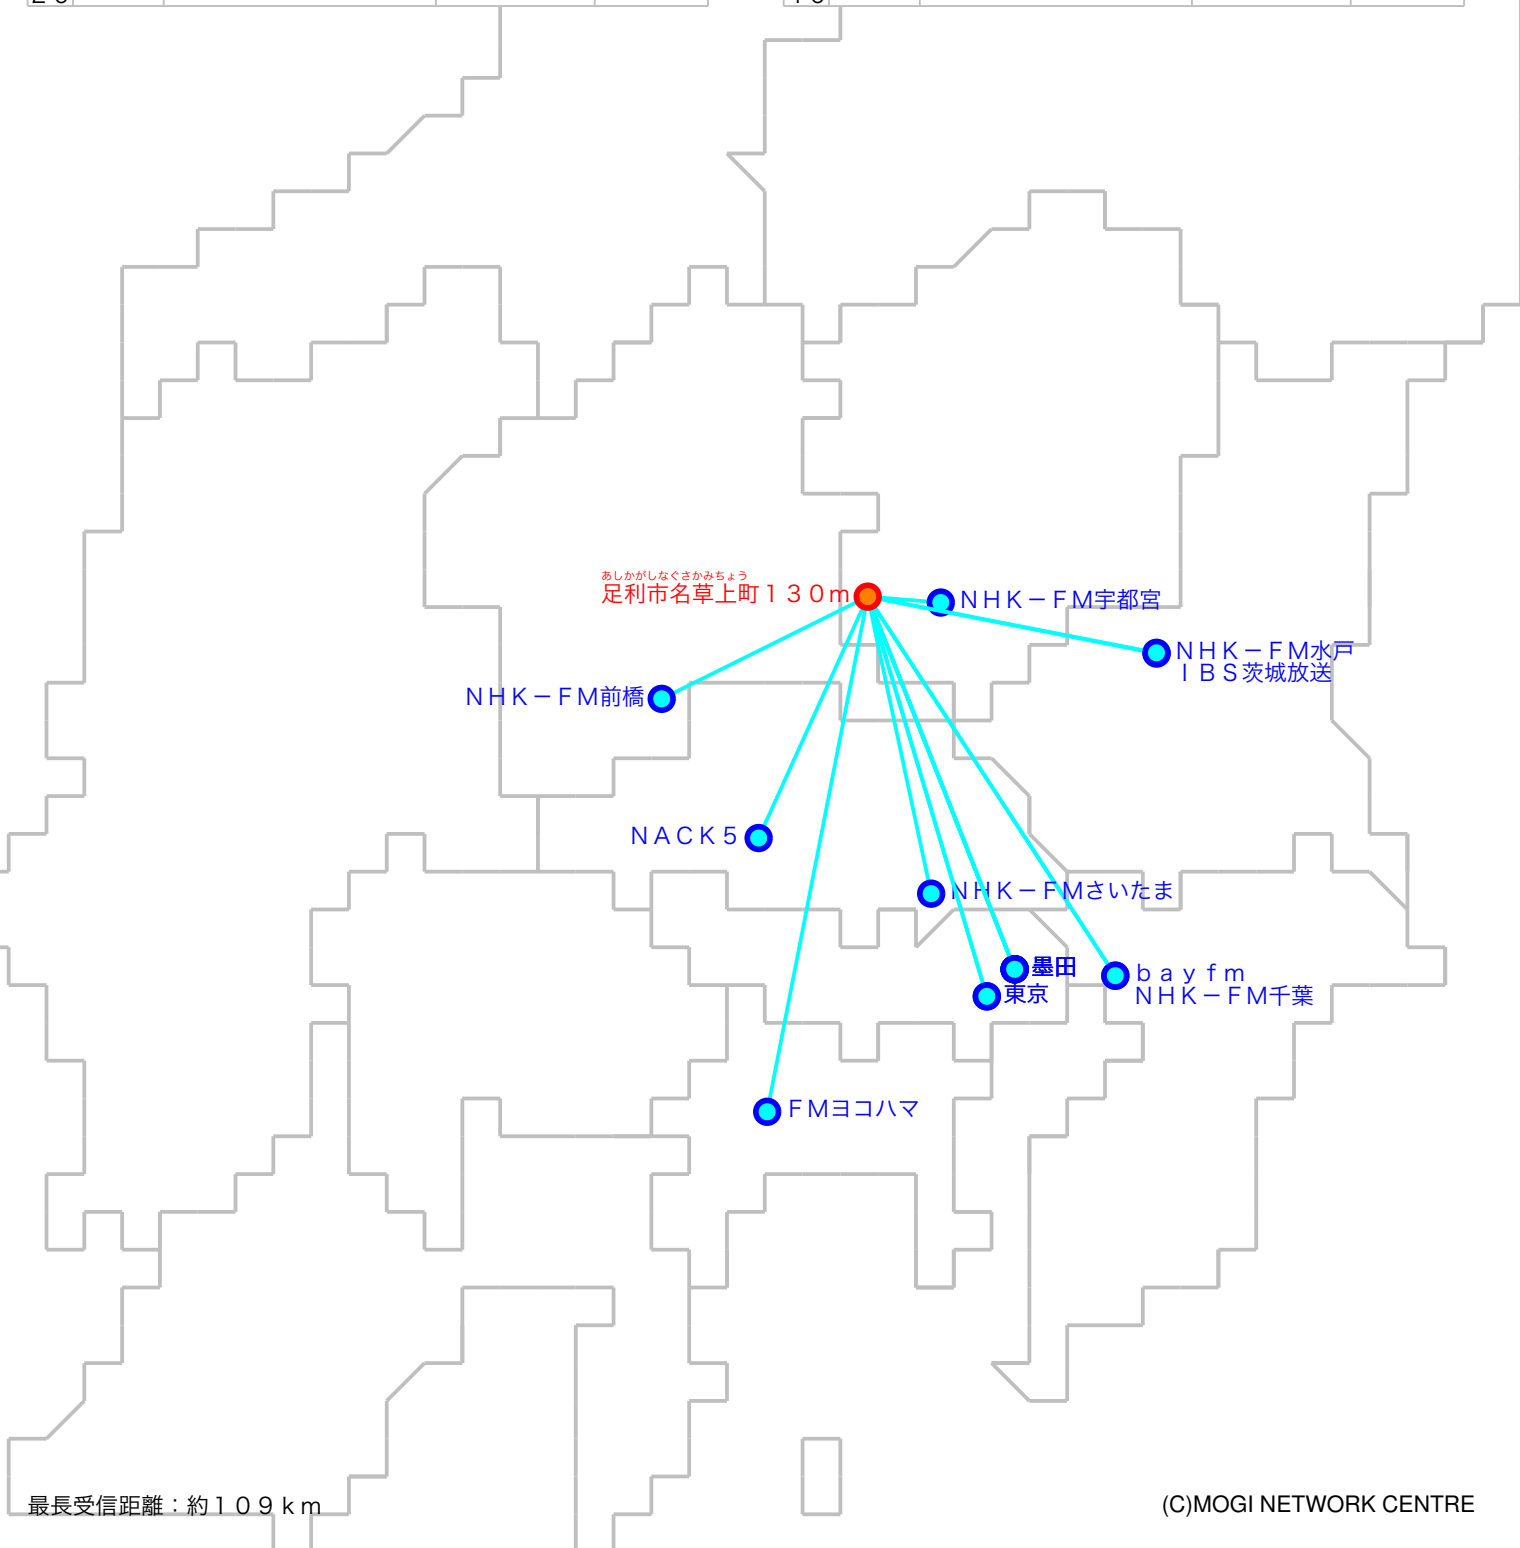

FM遠距離受信記録

受信場所：足利市名草上町130m

受信日：2022年10月中旬

受信機：PL-310ET

ANT：ロッドアンテナ

No	周波数	放送局名	送信所	結果
1	78.0	bayfm	千葉・三山	2
2	79.5	NACK5	浦和・飯盛峠	3
3	80.0	TOKYO FM	東京・東京T	4
4	80.7	NHK-FM千葉	千葉・三山	2
5	81.3	J-WAVE	東京・東京S	4
6	81.6	NHK-FM前橋	前橋・牛伏山	3
7	82.5	NHK-FM東京	東京・東京S	4
8	82.9	NHK-FM宇都宮	葛生	2
9	83.2	NHK-FM水戸	水戸・加波山	3
10	84.7	FMヨコハマ	横浜・大山	3
11	85.1	NHK-FMさいたま	浦和・道場	3
12	89.7	InterFM897	東京・東京T	2
13	90.5	TBSラジオ	墨田・東京S	4
14	91.6	文化放送	墨田・東京S	3
15	93.0	ニッポン放送	墨田・東京S	3
16	94.6	IBS茨城放送	水戸・加波山	3
17				
18				
19				
20				

No	周波数	放送局名	送信所	結果
21				
22				
23				
24				
25				
26				
27				
28				
29				
30				
31				
32				
33				
34				
35				
36				
37				
38				
39				
40				

最長受信距離：約10.9 km

(C)MOGI NETWORK CENTRE