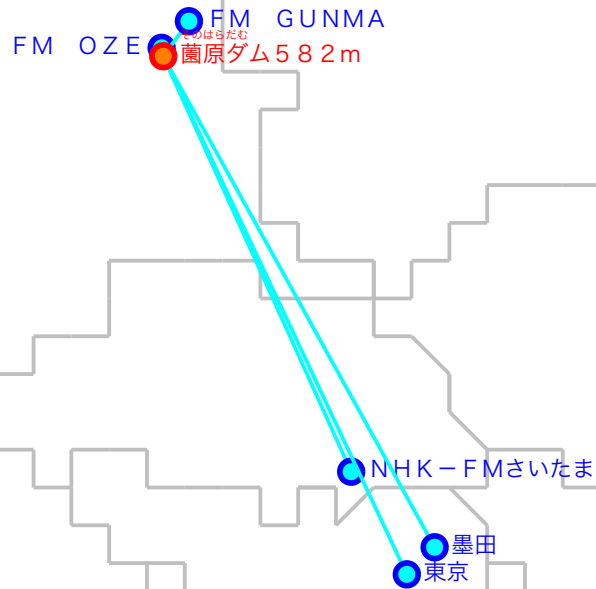

F M遠距離受信記録

受信日：2022年11月上旬

受信機：PL-310ET

ANT：ロッドアンテナ

受信場所：蕨原ダム582m

No	周波数	放送局名	送信所	結果
1	76.5	FM OZE	利根	3N
2	79.4	FM GUNMA	利根	2
3	85.1	NHK-FMさいたま	浦和・道場	2
4	89.7	InterFM897	東京・東京T	2
5	93.0	ニッポン放送	墨田・東京S	2
6				
7				
8				
9				
10				
11				
12				
13				
14				
15				
16				
17				
18				
19				
20				

No	周波数	放送局名	送信所	結果
21				
22				
23				
24				
25				
26				
27				
28				
29				
30				
31				
32				
33				
34				
35				
36				
37				
38				
39				
40				

最長受信距離：約119 km

(C)MOGI NETWORK CENTRE