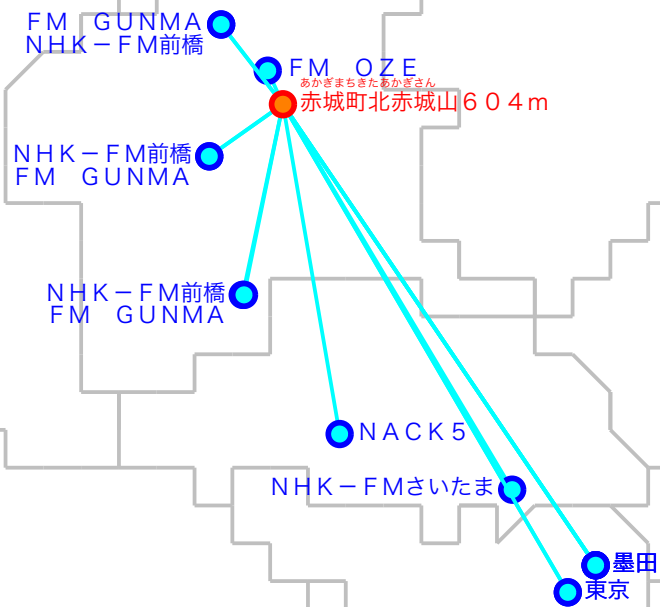

FM遠距離受信記録

受信場所：赤城町北赤城山604m

受信日：2022年11月上旬

受信機：PL-310ET

ANT：ロッドアンテナ

No	周波数	放送局名	送信所	結果
1	76.5	FM OZE	沼田	4
2	77.8	FM GUNMA	沼田	3
3	79.5	NACK5	浦和・飯盛峠	2 N
4	80.0	TOKYO FM	東京・東京T	2 N
5	80.5	NHK-FM前橋	榛名	4
6	81.3	J-WAVE	東京・東京S	2 N
7	81.6	NHK-FM前橋	前橋・牛伏山	2
8	82.2	FM GUNMA	榛名	3
9	83.4	NHK-FM前橋	沼田	3
10	85.1	NHK-FMさいたま	浦和・道場	3
11	86.3	FM GUNMA	前橋・牛伏山	4
12	89.7	InterFM897	東京・東京T	2 N
13	90.5	TBSラジオ	墨田・東京S	2 N
14	91.6	文化放送	墨田・東京S	2 N
15	93.0	ニッポン放送	墨田・東京S	2 N
16				
17				
18				
19				
20				

No	周波数	放送局名	送信所	結果
21				
22				
23				
24				
25				
26				
27				
28				
29				
30				
31				
32				
33				
34				
35				
36				
37				
38				
39				
40				

最長受信距離：約118km