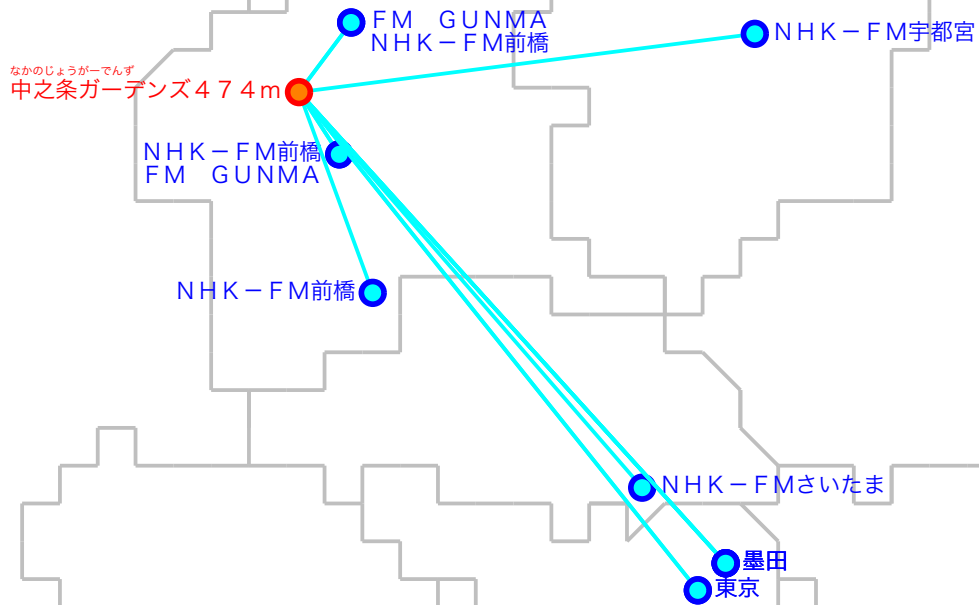

# F M遠距離受信記録

受信場所：中之条ガーデンズ474m

受信日：2022年11月中旬

受信機：PL-310ET

ANT：ロッドアンテナ

No	周波数	放送局名	送信所	結果
1	77.8	FM GUNMA	沼田	2N
2	80.0	TOKYO FM	東京・東京T	3N
3	80.3	NHK-FM宇都宮	宇都宮・羽黒山	2N
4	80.5	NHK-FM前橋	榛名	3N
5	81.3	J-WAVE	東京・東京S	2N
6	81.6	NHK-FM前橋	前橋・牛伏山	2N
7	82.2	FM GUNMA	榛名	2N
8	83.4	NHK-FM前橋	沼田	2N
9	85.1	NHK-FMさいたま	浦和・道場	2N
10	89.7	InterFM897	東京・東京T	2N
11	90.5	TBSラジオ	墨田・東京S	2N
12	91.6	文化放送	墨田・東京S	2N
13	93.0	ニッポン放送	墨田・東京S	2N
14				
15				
16				
17				
18				
19				
20				

No	周波数	放送局名	送信所	結果
21				
22				
23				
24				
25				
26				
27				
28				
29				
30				
31				
32				
33				
34				
35				
36				
37				
38				
39				
40				

最長受信距離：約13.3km

(C)MOGI NETWORK CENTRE