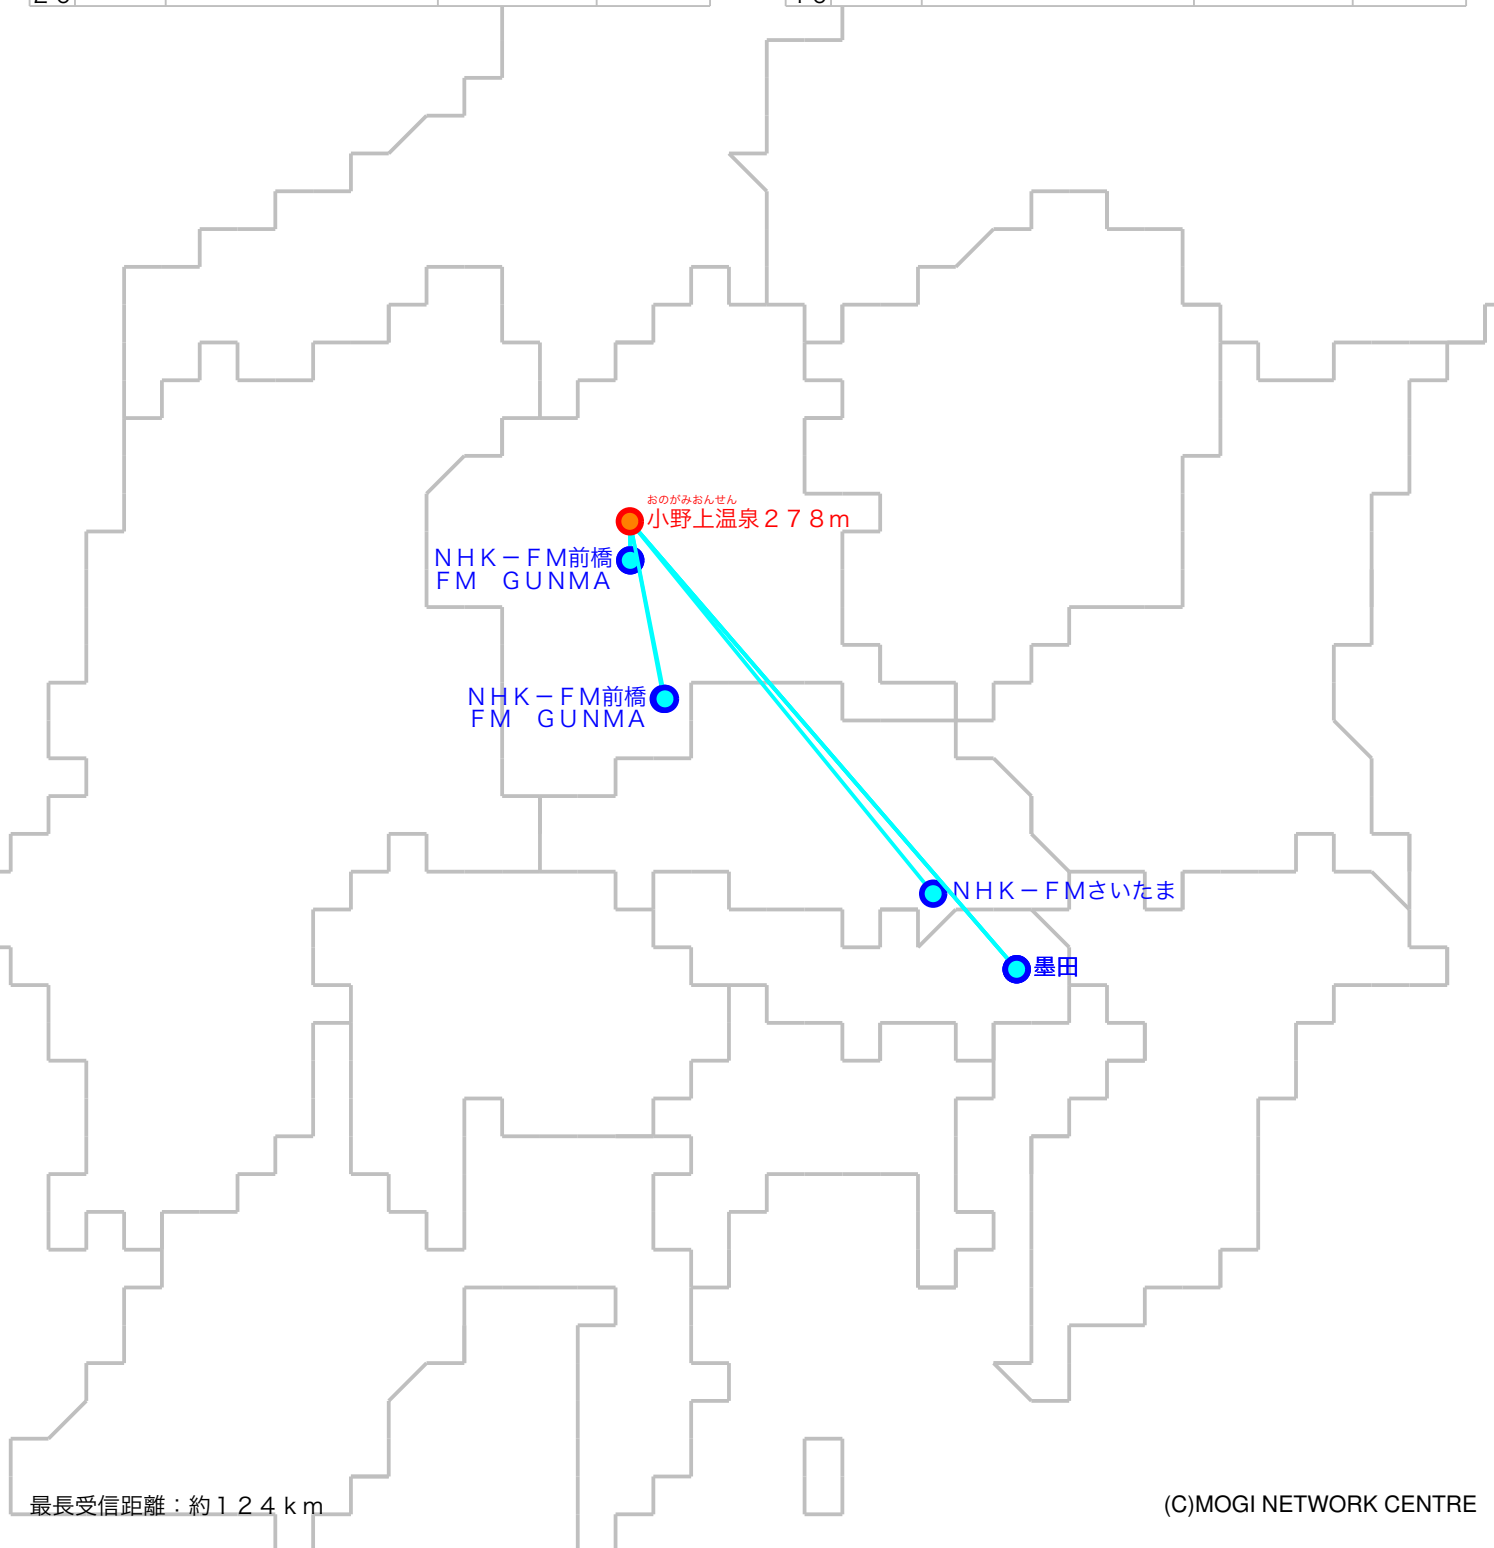

FM遠距離受信記録

受信場所：小野上温泉278m

受信日：2022年11月中旬

受信機：PL-310ET

ANT：ロッドアンテナ

| No | 周波数 | 放送局名 | 送信所 | 結果 |
|----|------|------------|--------|----|
| 1 | 80.5 | NHK-FM前橋 | 榛名 | 4 |
| 2 | 81.3 | J-WAVE | 東京・東京S | 2N |
| 3 | 81.6 | NHK-FM前橋 | 前橋・牛伏山 | 2 |
| 4 | 82.2 | FM GUNMA | 榛名 | 4 |
| 5 | 85.1 | NHK-FMさいたま | 浦和・道場 | 2 |
| 6 | 86.3 | FM GUNMA | 前橋・牛伏山 | 2 |
| 7 | 91.6 | 文化放送 | 墨田・東京S | 2N |
| 8 | 93.0 | ニッポン放送 | 墨田・東京S | 2N |
| 9 | | | | |
| 10 | | | | |
| 11 | | | | |
| 12 | | | | |
| 13 | | | | |
| 14 | | | | |
| 15 | | | | |
| 16 | | | | |
| 17 | | | | |
| 18 | | | | |
| 19 | | | | |
| 20 | | | | |

| No | 周波数 | 放送局名 | 送信所 | 結果 |
|----|-----|------|-----|----|
| 21 | | | | |
| 22 | | | | |
| 23 | | | | |
| 24 | | | | |
| 25 | | | | |
| 26 | | | | |
| 27 | | | | |
| 28 | | | | |
| 29 | | | | |
| 30 | | | | |
| 31 | | | | |
| 32 | | | | |
| 33 | | | | |
| 34 | | | | |
| 35 | | | | |
| 36 | | | | |
| 37 | | | | |
| 38 | | | | |
| 39 | | | | |
| 40 | | | | |

最長受信距離：約12.4 km