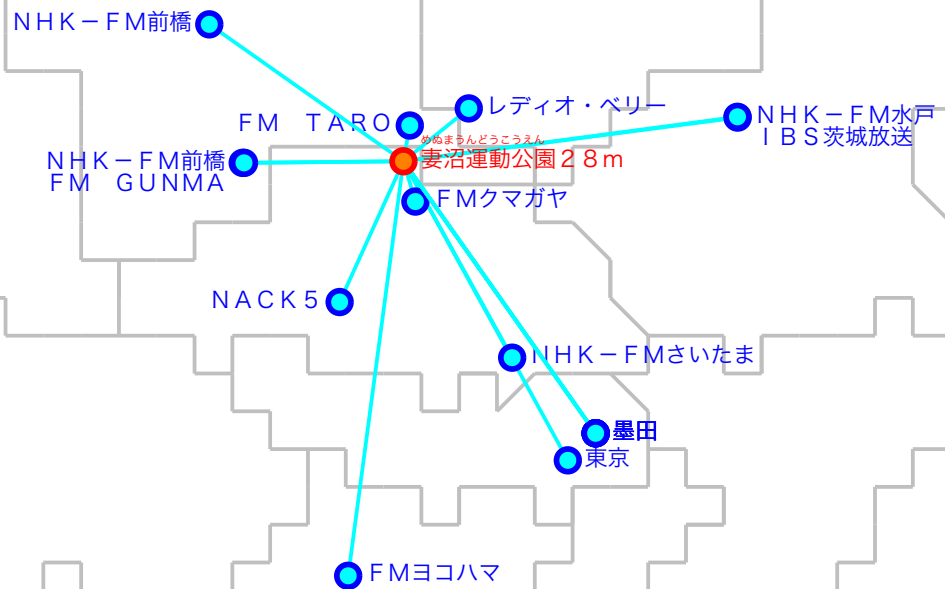

# FM遠距離受信記録

受信場所：妻沼運動公園 2.8m

受信日：2022年12月上旬

受信機：PL-310ET

ANT：ロッドアンテナ

No	周波数	放送局名	送信所	結果
1	76.7	FM TARO	太田	3
2	78.3	レディオ・ベリー	足利	2 N
3	79.5	NACK5	浦和・飯盛峠	5
4	80.0	TOKYO FM	東京・東京T	3
5	80.5	NHK-FM前橋	榛名	2
6	81.3	J-WAVE	東京・東京S	3
7	81.6	NHK-FM前橋	前橋・牛伏山	2
8	82.5	NHK-FM東京	東京・東京S	3
9	83.2	NHK-FM水戸	水戸・加波山	2
10	84.7	FMヨコハマ	横浜・大山	4
11	85.1	NHK-FMさいたま	浦和・道場	3
12	86.3	FM GUNMA	前橋・牛伏山	3
13	87.6	FMクマガヤ	熊谷・市役所	2
14	90.5	TBSラジオ	墨田・東京S	3
15	91.6	文化放送	墨田・東京S	3
16	93.0	ニッポン放送	墨田・東京S	3
17	94.6	I BS茨城放送	水戸・加波山	2
18				
19				
20				

No	周波数	放送局名	送信所	結果
21				
22				
23				
24				
25				
26				
27				
28				
29				
30				
31				
32				
33				
34				
35				
36				
37				
38				
39				
40				

最長受信距離：約8.7km

(C)MOGI NETWORK CENTRE