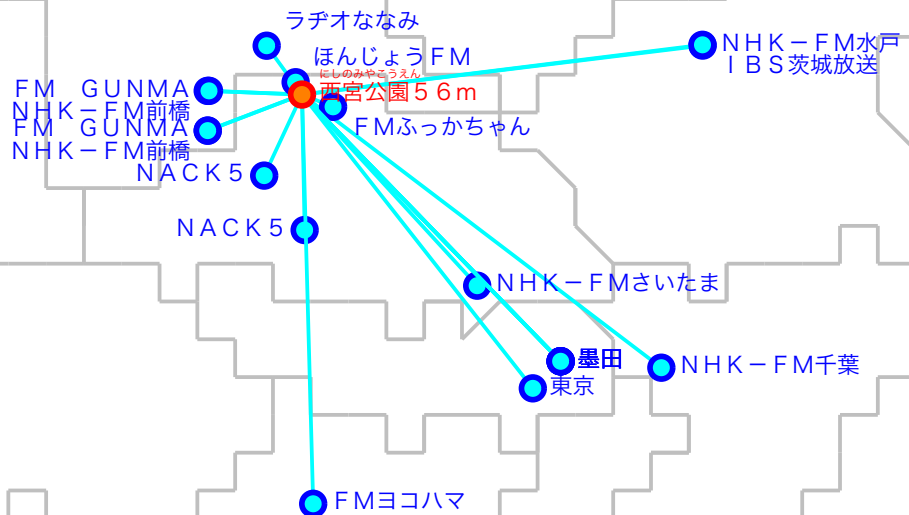

FM遠距離受信記録

受信場所：西宮公園56m

受信日：2022年12月下旬

受信機：PL-310ET

ANT：ロッドアンテナ

No	周波数	放送局名	送信所	結果
177.	3	ラヂオななみ	玉村	2N
277.	5	NACK5	秩父	2N
379.	5	NACK5	浦和・飯盛峠	4
480.	0	TOKYO FM	東京・東京T	2N
580.	7	NHK-FM千葉	千葉・三山	2N
681.	3	J-WAVE	東京・東京S	2N
781.	6	NHK-FM前橋	前橋・牛伏山	4
882.	5	NHK-FM東京	東京・東京S	3
983.	2	NHK-FM水戸	水戸・加波山	2N
1084.	7	FMヨコハマ	横浜・大山	2
1185.	1	NHK-FMさいたま	浦和・道場	4
1286.	3	FM GUNMA	前橋・牛伏山	4
1387.	1	FM GUNMA	鬼石	2
1488.	5	FMふっかちゃん	深谷	2
1589.	0	NHK-FM前橋	三波川	2
1689.	3	ほんじょうFM	本庄	2
1790.	5	TBSラジオ	墨田・東京S	3
1891.	6	文化放送	墨田・東京S	3
1993.	0	ニッポン放送	墨田・東京S	3
2094.	6	I BS茨城放送	水戸・加波山	2N

No	周波数	放送局名	送信所	結果
21				
22				
23				
24				
25				
26				
27				
28				
29				
30				
31				
32				
33				
34				
35				
36				
37				
38				
39				
40				

最長受信距離：約9.4 km

(C)MOGI NETWORK CENTRE