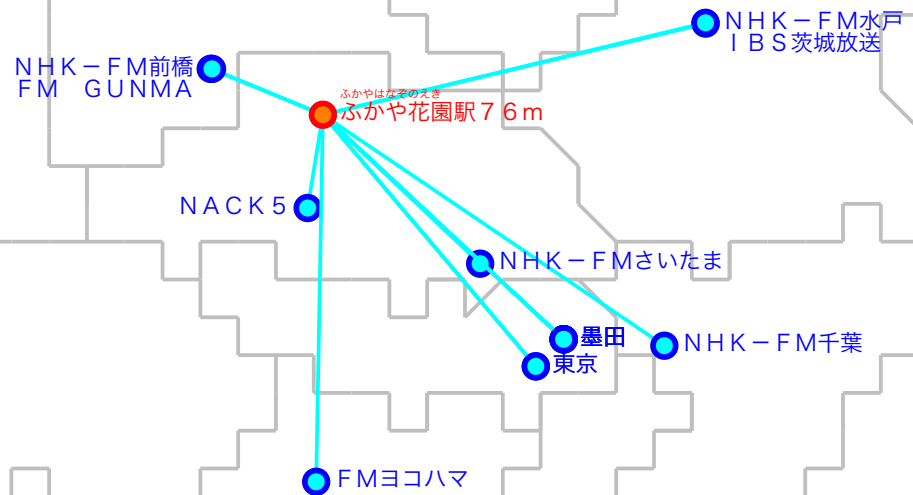

# FM遠距離受信記録

受信場所：ふかや花園駅7.6m

受信日：2022年12月下旬

受信機：PL-310ET

ANT：ロッドアンテナ

No	周波数	放送局名	送信所	結果
1	79.5	NACK5	浦和・飯盛峠	4
2	80.0	TOKYO FM	東京・東京T	3N
3	80.7	NHK-FM千葉	千葉・三山	2N
4	81.3	J-WAVE	東京・東京S	4
5	81.6	NHK-FM前橋	前橋・牛伏山	4
6	82.5	NHK-FM東京	東京・東京S	3
7	83.2	NHK-FM水戸	水戸・加波山	2
8	84.7	FMヨコハマ	横浜・大山	2
9	85.1	NHK-FMさいたま	浦和・道場	3
10	86.3	FM GUNMA	前橋・牛伏山	4
11	89.7	InterFM897	東京・東京T	2
12	90.5	TBSラジオ	墨田・東京S	3
13	91.6	文化放送	墨田・東京S	3
14	93.0	ニッポン放送	墨田・東京S	3
15	94.6	I BS茨城放送	水戸・加波山	2
16				
17				
18				
19				
20				

No	周波数	放送局名	送信所	結果
21				
22				
23				
24				
25				
26				
27				
28				
29				
30				
31				
32				
33				
34				
35				
36				
37				
38				
39				
40				

最長受信距離：約8.6km

(C)MOGI NETWORK CENTRE