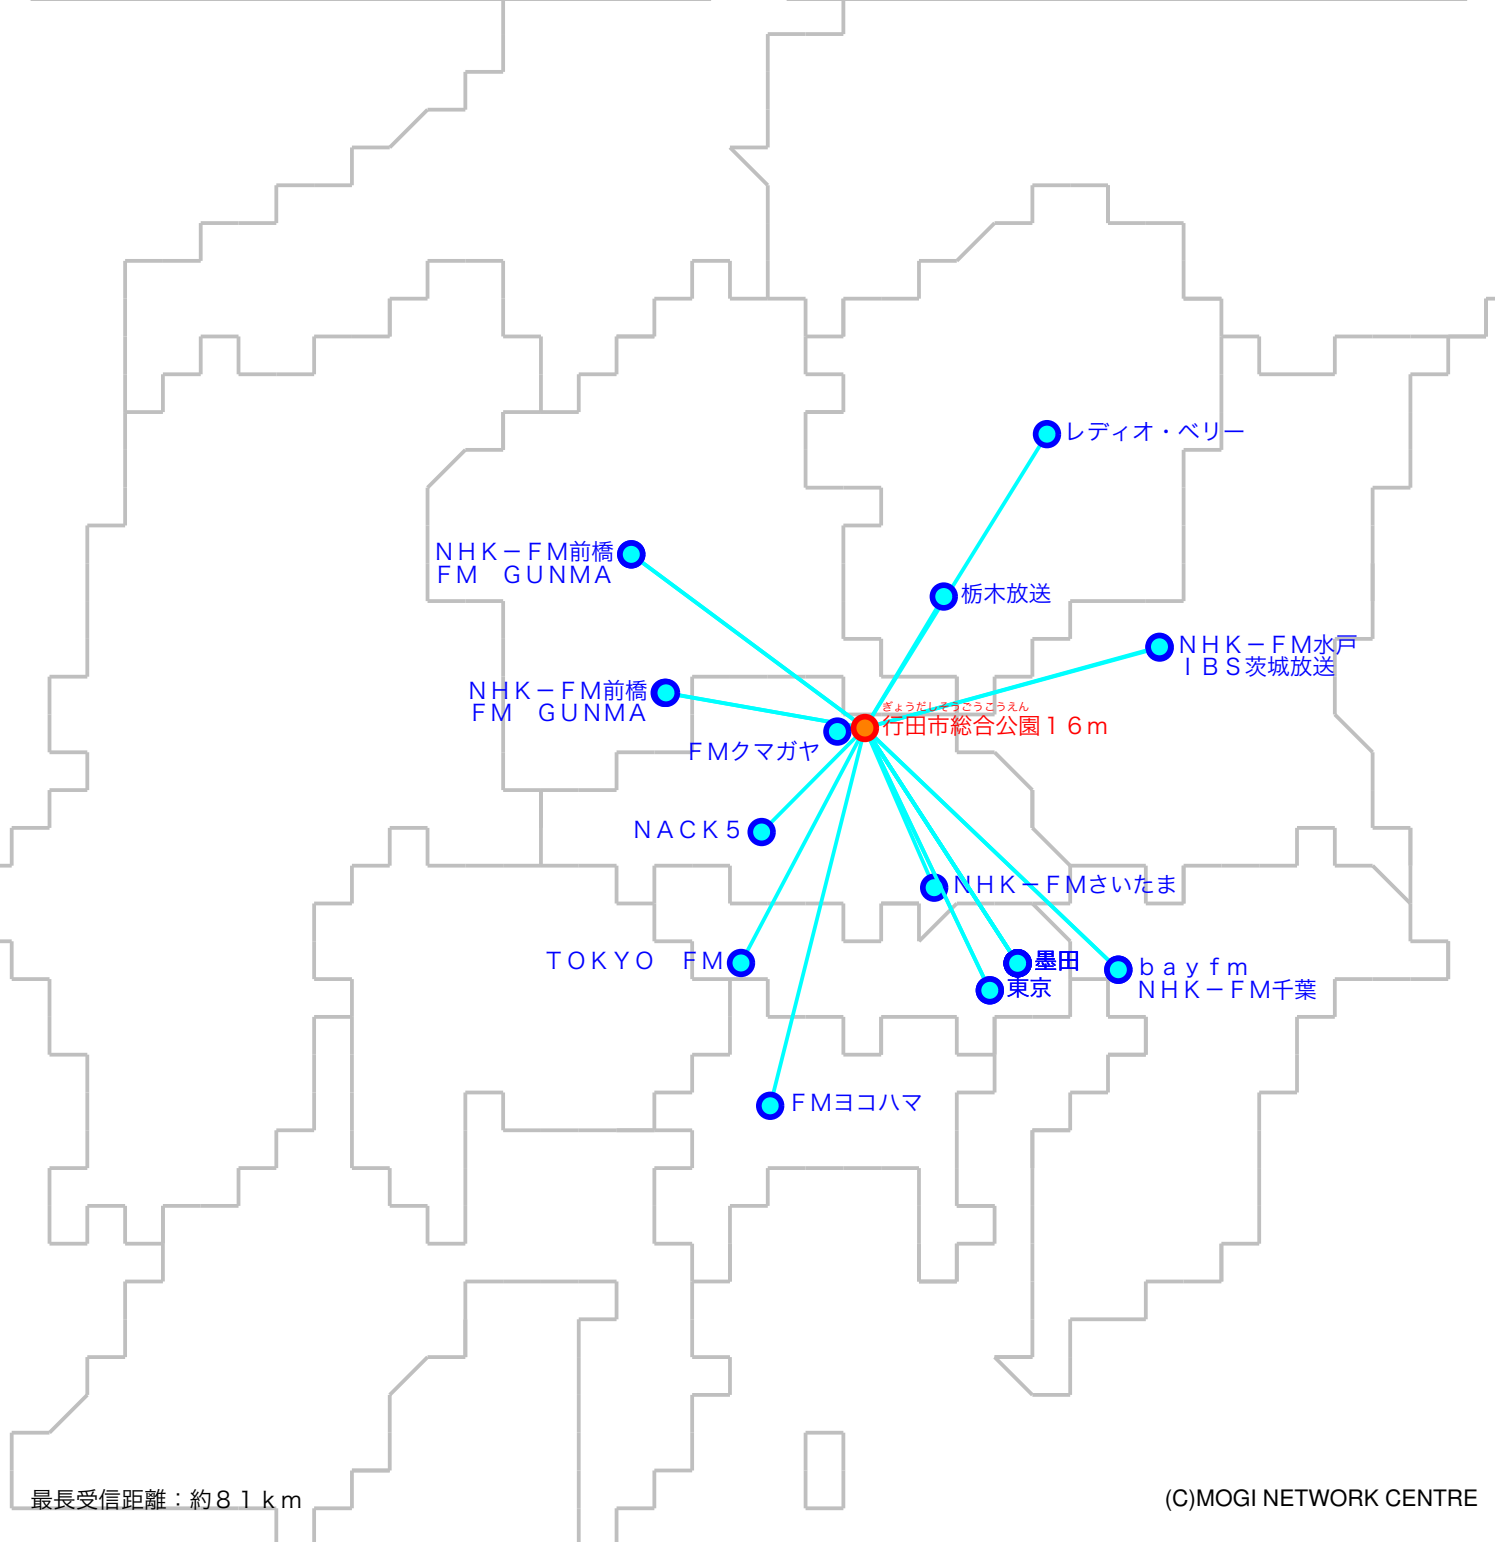

FM遠距離受信記録

受信場所：行田市総合公園1.6m

受信日：2023年01月上旬

受信機：PL-310ET

ANT：ロッドアンテナ

No	周波数	放送局名	送信所	結果
1	76.4	レディオ・ベリー	宇都宮・羽黒山	2
2	78.0	bayfm	千葉・三山	3
3	79.5	NACK5	浦和・飯盛峠	5
4	80.0	TOKYO FM	東京・東京T	4
5	80.5	NHK-FM前橋	榛名	2
6	80.7	NHK-FM千葉	千葉・三山	2 N
7	81.3	J-WAVE	東京・東京S	4
8	81.6	NHK-FM前橋	前橋・牛伏山	2 N
9	82.2	FM GUNMA	榛名	2
10	82.5	NHK-FM東京	東京・東京S	4
11	83.2	NHK-FM水戸	水戸・加波山	2
12	84.7	FMヨコハマ	横浜・大山	4
13	85.1	NHK-FMさいたま	浦和・道場	4
14	86.3	FM GUNMA	前橋・牛伏山	2
15	86.6	TOKYO FM	檜原	3
16	87.6	FMクマガヤ	熊谷・市役所	2
17	89.7	InterFM897	東京・東京T	2
18	90.5	TBSラジオ	墨田・東京S	4
19	91.6	文化放送	墨田・東京S	4
20	93.0	ニッポン放送	墨田・東京S	4

No	周波数	放送局名	送信所	結果
21	93.4	栃木放送	葛生	2
22	94.6	I BS茨城放送	水戸・加波山	2
23				
24				
25				
26				
27				
28				
29				
30				
31				
32				
33				
34				
35				
36				
37				
38				
39				
40				

最長受信距離：約8.1km