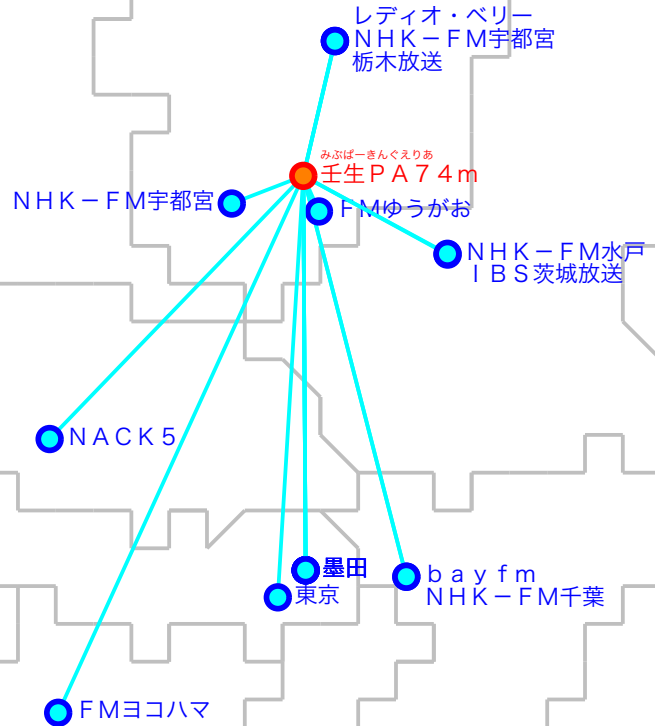

F M遠距離受信記録

受信場所：壬生PA74m

受信日：2023年01月下旬

受信機：PL-310ET

ANT：ロッドアンテナ

No	周波数	放送局名	送信所	結果
1	76.4	レディオ・ベリー	宇都宮・羽黒山	4
2	78.0	bayfm	千葉・三山	2
3	79.5	NACK5	浦和・飯盛峠	2 N
4	80.0	TOKYO FM	東京・東京T	3
5	80.3	NHK-FM宇都宮	宇都宮・羽黒山	3
6	80.7	NHK-FM千葉	千葉・三山	2 N
7	81.3	J-WAVE	東京・東京S	4
8	82.5	NHK-FM東京	東京・東京S	3
9	82.9	NHK-FM宇都宮	葛生	2
10	83.2	NHK-FM水戸	水戸・加波山	4
11	84.7	FMヨコハマ	横浜・大山	2
12	87.9	FMゆうがお	下野	3
13	90.5	TBSラジオ	墨田・東京S	3
14	91.6	文化放送	墨田・東京S	3
15	93.0	ニッポン放送	墨田・東京S	3
16	94.1	栃木放送	宇都宮・羽黒山	3
17	94.6	IBS茨城放送	水戸・加波山	3
18				
19				
20				

No	周波数	放送局名	送信所	結果
21				
22				
23				
24				
25				
26				
27				
28				
29				
30				
31				
32				
33				
34				
35				
36				
37				
38				
39				
40				

最長受信距離：約12.3km

(C)MOGI NETWORK CENTRE