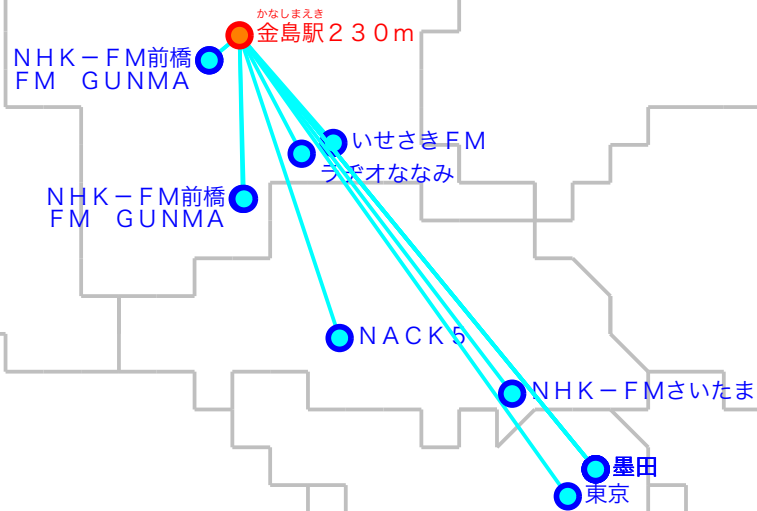

FM遠距離受信記録

受信場所：金島駅230m

受信日：2023年02月下旬

受信機：PL-310ET

ANT：ロッドアンテナ

No	周波数	放送局名	送信所	結果
1	76.9	いせさきFM	伊勢崎	3N
2	77.3	ラヂオななみ	玉村	3
3	79.5	NACK5	浦和・飯盛峠	2N
4	80.0	TOKYO FM	東京・東京T	3
5	80.5	NHK-FM前橋	榛名	5
6	81.3	J-WAVE	東京・東京S	2N
7	81.6	NHK-FM前橋	前橋・牛伏山	3N
8	82.2	FM GUNMA	榛名	4
9	82.5	NHK-FM東京	東京・東京S	3
10	85.1	NHK-FMさいたま	浦和・道場	2N
11	86.3	FM GUNMA	前橋・牛伏山	3N
12	90.5	TBSラジオ	墨田・東京S	2N
13	91.6	文化放送	墨田・東京S	2N
14	93.0	ニッポン放送	墨田・東京S	2N
15				
16				
17				
18				
19				
20				

No	周波数	放送局名	送信所	結果
21				
22				
23				
24				
25				
26				
27				
28				
29				
30				
31				
32				
33				
34				
35				
36				
37				
38				
39				
40				

最長受信距離：約118km