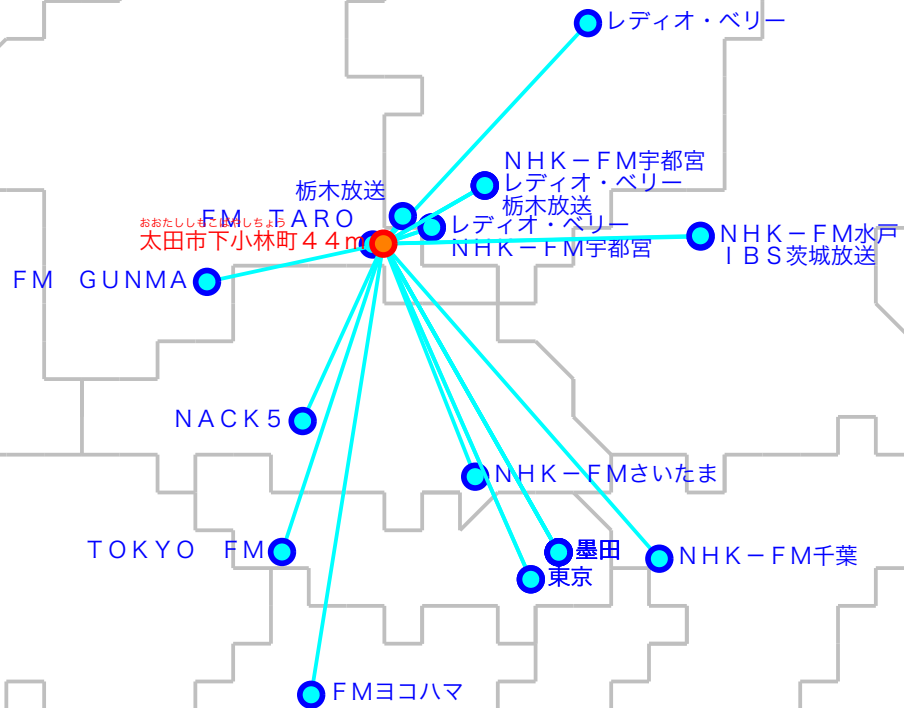

FM遠距離受信記録

受信場所：太田市下小林町4.4m

受信日：2023年04月上旬

受信機：PL-310ET

ANT：ロッドアンテナ

No	周波数	放送局名	送信所	結果
1	76.4	レディオ・ベリー	宇都宮・羽黒山	2
2	76.7	FM TARO	太田	4
3	78.3	レディオ・ベリー	足利	4
4	79.5	NACK5	浦和・飯盛峠	4
5	80.0	TOKYO FM	東京・東京T	4
6	80.7	NHK-FM千葉	千葉・三山	2
7	81.3	J-WAVE	東京・東京S	5
8	82.5	NHK-FM東京	東京・東京S	4
9	82.9	NHK-FM宇都宮	葛生	3
10	83.2	NHK-FM水戸	水戸・加波山	4
11	83.7	NHK-FM宇都宮	足利	5
12	84.4	レディオ・ベリー	葛生	2
13	84.7	FMヨコハマ	横浜・大山	4
14	85.1	NHK-FMさいたま	浦和・道場	4
15	86.3	FM GUNMA	前橋・牛伏山	3
16	86.6	TOKYO FM	檜原	2
17	89.7	InterFM897	東京・東京T	2N
18	90.5	TBSラジオ	墨田・東京S	4
19	91.1	栃木放送	足利	3
20	91.6	文化放送	墨田・東京S	3

No	周波数	放送局名	送信所	結果
21	93.0	ニッポン放送	墨田・東京S	3
22	93.4	栃木放送	葛生	2
23	94.6	IBS茨城放送	水戸・加波山	3
24				
25				
26				
27				
28				
29				
30				
31				
32				
33				
34				
35				
36				
37				
38				
39				
40				

最長受信距離：約9.5 km

(C)MOGI NETWORK CENTRE