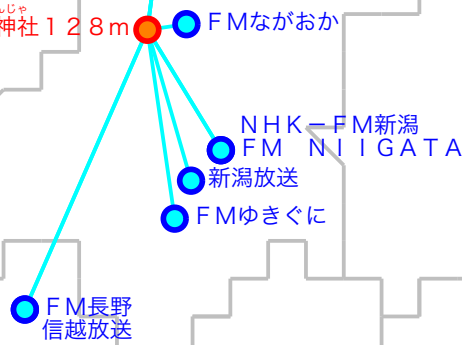

# FM遠距離受信記録

受信場所：六座神社 128m

受信日：2023年04月中旬

受信機：PL-310ET

ANT：ロッドアンテナ

No	周波数	放送局名	送信所	結果
1	76.2	FMゆきぐに	六日町	3
2	77.5	FM NIIGATA	新潟	5
3	80.7	FMながおか	長岡	4
4	81.8	FM長野	飯山野沢	2
5	82.3	NHK-FM新潟	新潟・弥彦山	5
6	83.5	NHK-FM新潟	大和	3
7	86.5	FM NIIGATA	大和	3
8	91.2	信越放送	飯山野沢	2
9	92.7	新潟放送	新潟・弥彦山	5
10	94.8	新潟放送	大和	3
11				
12				
13				
14				
15				
16		FM NIIGATA		
17		NHK-FM新潟		
18		新潟放送		
19				
20				

No	周波数	放送局名	送信所	結果
21				
22				
23				
24				
25				
26				
27				
28				
29				
30				
31				
32				
33				
34				
35				
36				
37				
38				
39				
40				

FM NIIGATA  
NHK-FM新潟  
新潟放送

るくざじんじや  
六座神社 128m

最長受信距離：約6.4km

(C)MOGI NETWORK CENTRE