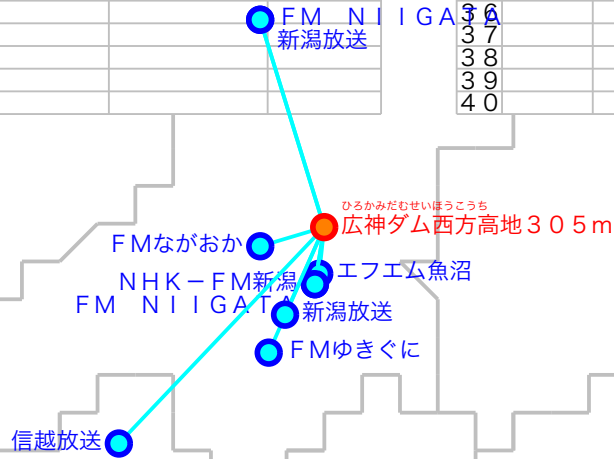

F M遠距離受信記録

受信場所：広神ダム西方高地305m

受信日：2023年05月下旬

受信機：PL-310ET

ANT：ロッドアンテナ

No	周波数	放送局名	送信所	結果
1	76.2	FMゆきぐに	六日町	2N
2	77.5	FM NIIGATA	新潟	2
3	80.7	FMながおか	山本山	2
4	81.4	エフエム魚沼	魚沼	2
5	83.5	NHK-FM新潟	大和	5
6	86.5	FM NIIGATA	大和	5
7	91.2	信越放送	飯山野沢	2
8	92.7	新潟放送	新潟・弥彦山	2N
9	94.8	新潟放送	大和	3
10				
11				
12				
13				
14				
15				
16				
17				
18				
19				
20				

No	周波数	放送局名	送信所	結果
21				
22				
23				
24				
25				
26				
27				
28				
29				
30				
31				
32				
33				
34				
35				
36				
37				
38				
39				
40				

最長受信距離：約6.2km

(C)MOGI NETWORK CENTRE