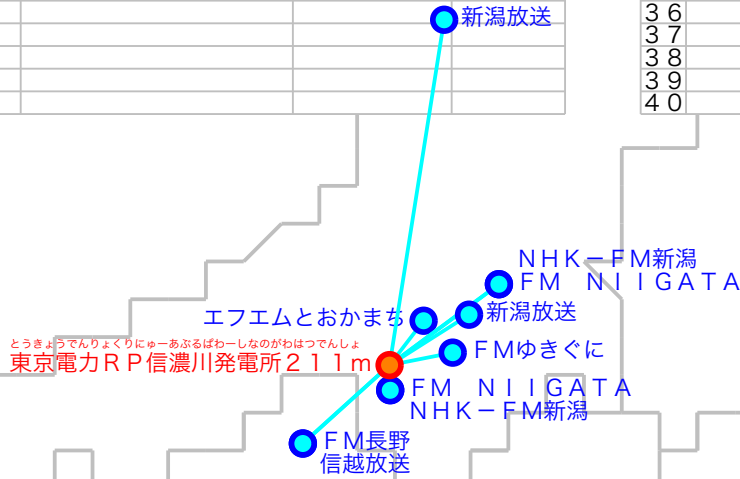

FM遠距離受信記録

受信場所：東京電力R P信濃川発電所211m

受信日：2023年06月上旬

受信機：PL-310ET

ANT：ロッドアンテナ

No	周波数	放送局名	送信所	結果
1	76.2	FMゆきぐに	六日町	3
2	78.3	エフエムとおかまち	十日町	3
3	80.2	FM NIIGATA	津南	3
4	81.8	FM長野	飯山野沢	3
5	83.5	NHK-FM新潟	大和	2
6	86.5	FM NIIGATA	大和	2 N
7	87.0	NHK-FM新潟	津南	3
8	91.2	信越放送	飯山野沢	3
9	92.7	新潟放送	新潟・弥彦山	2 N
10	94.8	新潟放送	大和	3
11				
12				
13				
14				
15				
16				
17				
18				
19				
20				

No	周波数	放送局名	送信所	結果
21				
22				
23				
24				
25				
26				
27				
28				
29				
30				
31				
32				
33				
34				
35				
36				
37				
38				
39				
40				

最長受信距離：約7.3 km

(C)MOGI NETWORK CENTRE